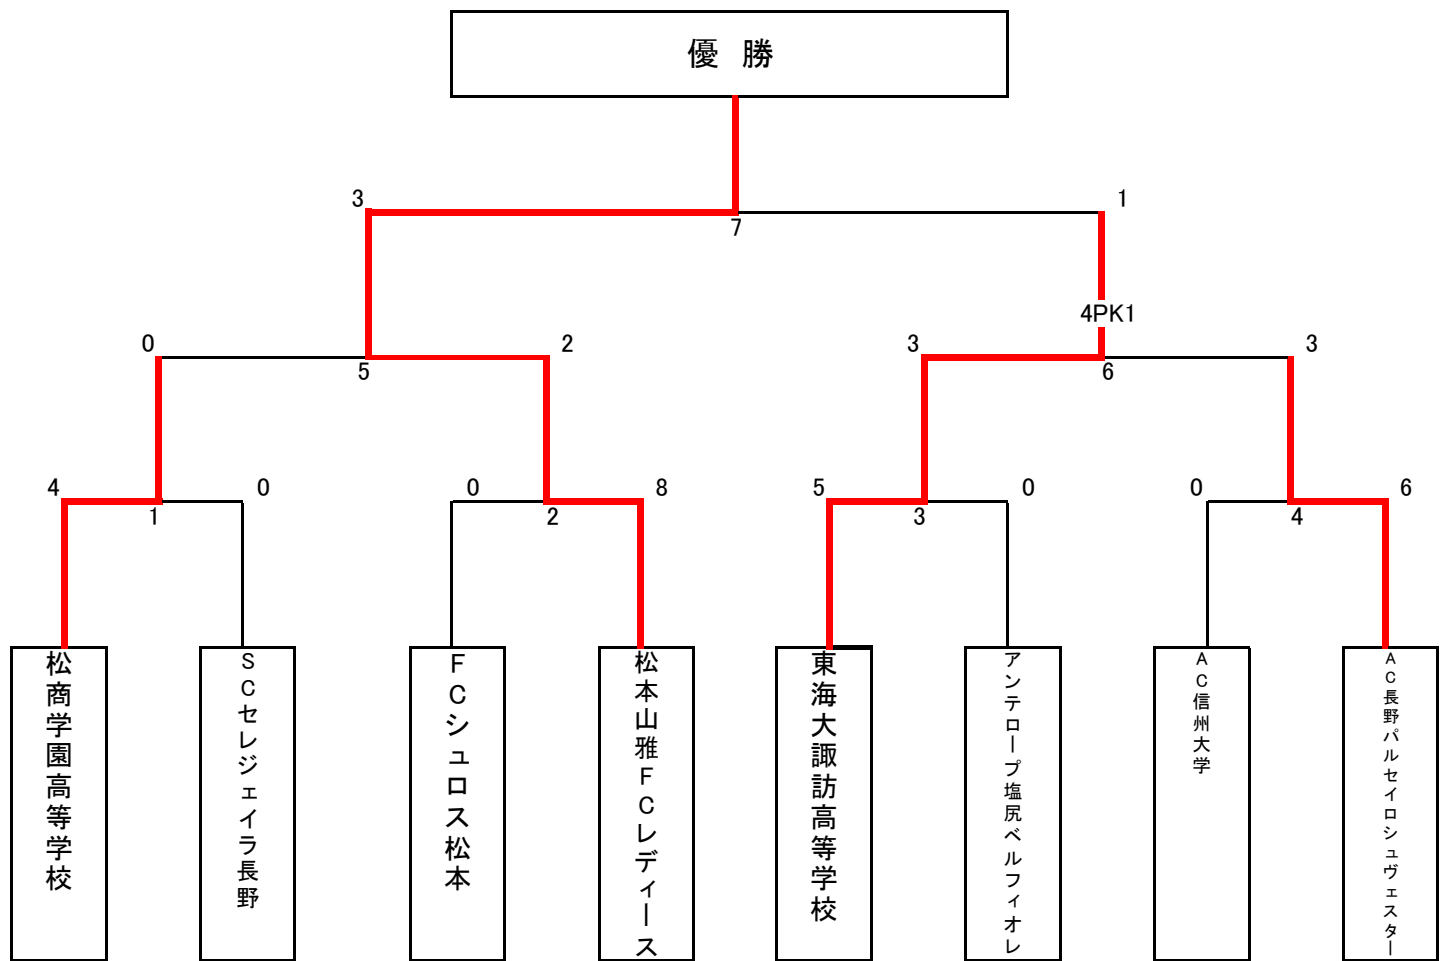

皇后杯 JFA第46回全日本女子サッカー選手権大会 長野県大会

月日	会場	回戦	NO	キックオフ	対戦カード		主審	A1	A2	4th	記録・運営・BP	
7月14日	筑北サッカー場	1回戦	1	9:30	松商学園高等学校	VS	SCセレジェイラ長野	東海大学附属諏訪高等学校	アンテロープ塩尻	東海大学附属諏訪高等学校	アンテロープ塩尻	東海大学諏訪高等学校 アンテロープ塩尻
			2	11:30	FCシュロス松本	VS	松本山雅FCレディース	AC信州大学	AC長野パルセイロ・シュウェスター	AC信州大学	AC長野パルセイロ・シュウェスター	AC信州大学 AC長野パルセイロ
			3	13:30	東海大学附属諏訪高等学校	VS	アンテロープ塩尻	松商学園高等学校	FCセレジェイラ長野	松商学園高等学校	FCセレジェイラ長野	松商学園 SCセレジェイラ長野
			4	15:00	AC信州大学	VS	AC長野パルセイロ・シュウェスター	FCシュロス松本	松本山雅FCレディース	FCシュロス松本	松本山雅FCレディース	FCシュロス松本 松本山雅
7月21日	松本広域	準決勝	5	11:00	1の勝者	VS	2の勝者	派遣	3の勝者	4の勝者	3の勝者	4の勝者
			6	14:00	3の勝者	VS	4の勝者	派遣	1の勝者	2の勝者	1の勝者	2の勝者
8月4日	サンプロアルウィン	決勝	7	11:00	5の勝者	VS	6の勝者	派遣	女子委員会	女子委員会	女子委員会	別途調整