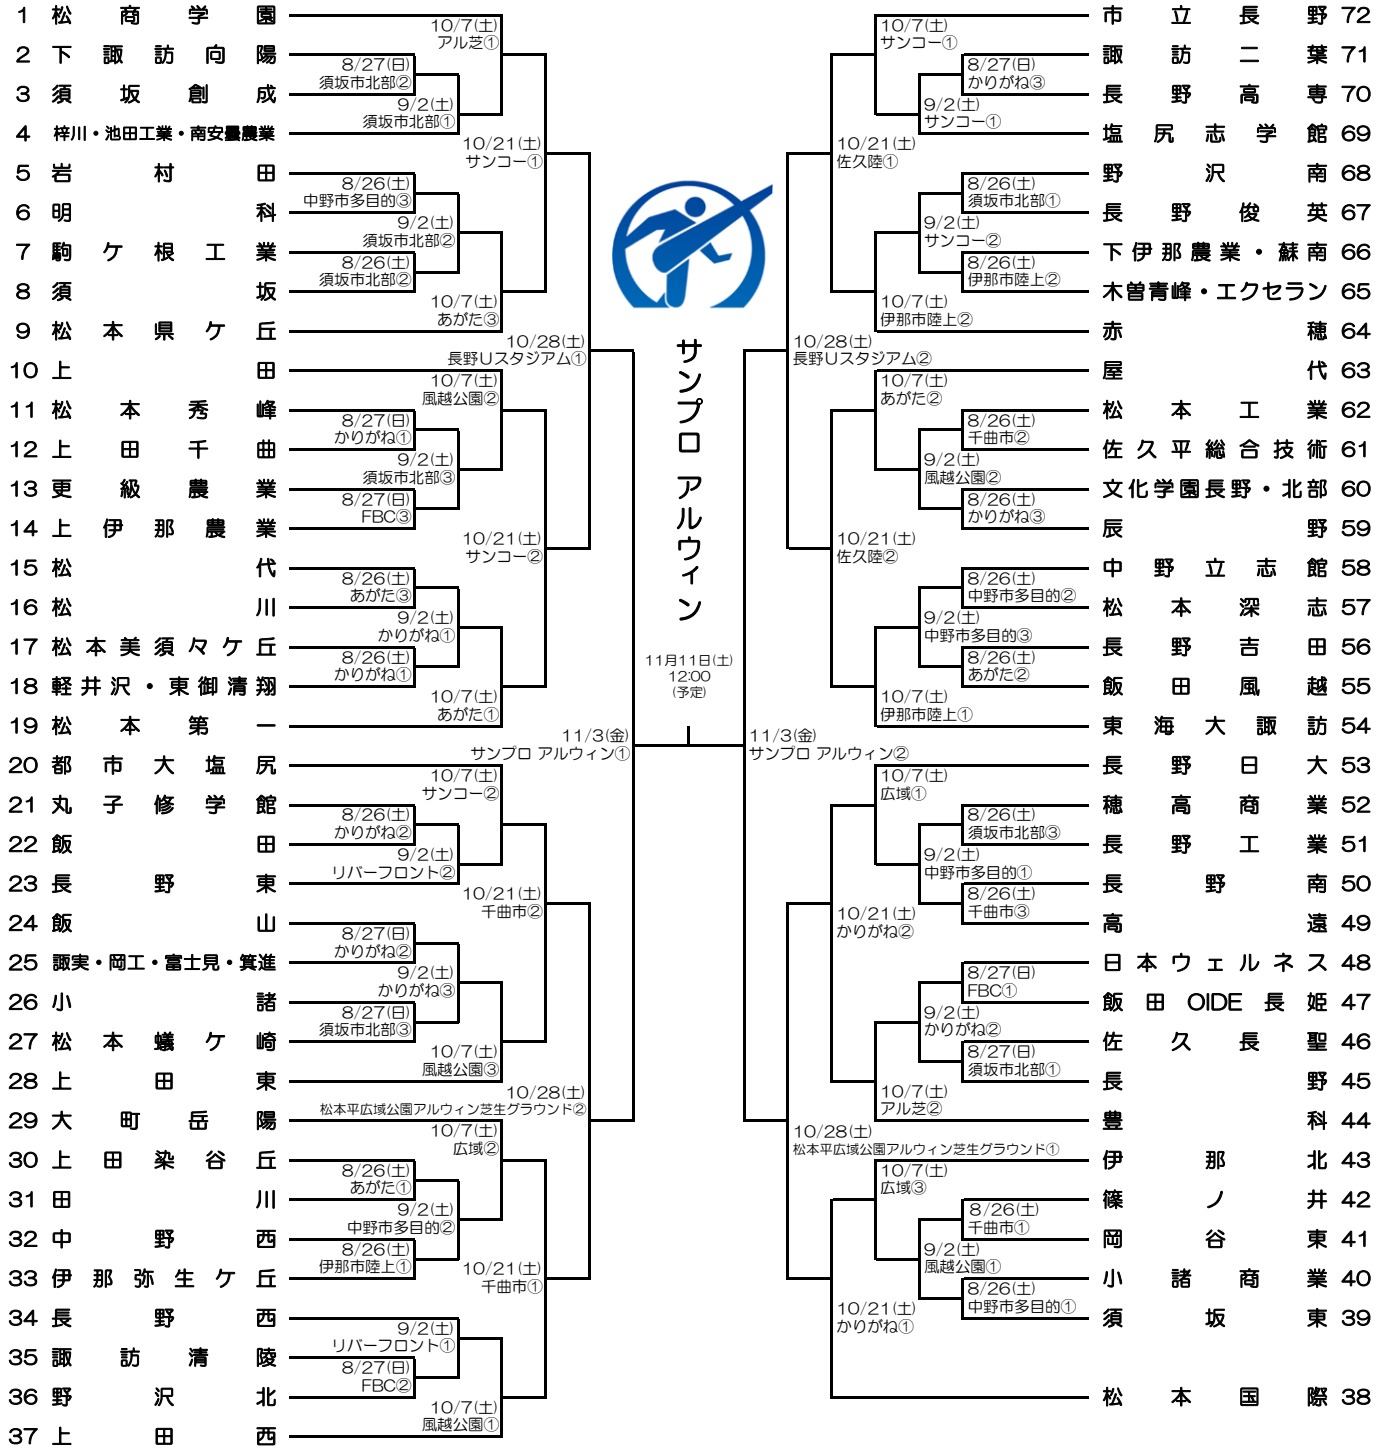

第102回全国高校サッカー選手権大会 長野県大会2023 組み合わせ

会 場	1回戦	あがた運動公園多目的の広場・かりがねサッカー場(人工芝)・千曲市サッカー場・須坂市北部運動広場 中野市多目的のサッカー場・伊那市陸上競技場・長野県フットボールセンター松本市サッカー場(FBC)
	2回戦	かりがねサッカー場(人工芝)・須坂市北部運動広場・軽井沢風越公園グラウンド 中野市多目的のサッカー場・サンコエグリーンフィールド・千曲川リバーフロントスポーツガーデン
	3回戦	松本平広域公園アルウィン芝生グラウンド・松本平広域公園球技場・軽井沢風越公園グラウンド あがた運動公園多目的の広場・伊那市陸上競技場・サンコエグリーンフィールド
	4回戦	佐久総合運動公園陸上競技場・千曲市サッカー場 サンコエグリーンフィールド・かりがねサッカー場
	準々決勝	長野Uスタジアム・松本平広域公園アルウィン芝生グラウンド
	準決勝・決勝	サンプロ アルウィン(松本平広域公園総合球技場)
時 間	1~3回戦	①10:00 ②12:15 ③14:30
	4回戦~準決勝	①11:00 ②13:30
	決 勝	12:00(予定)