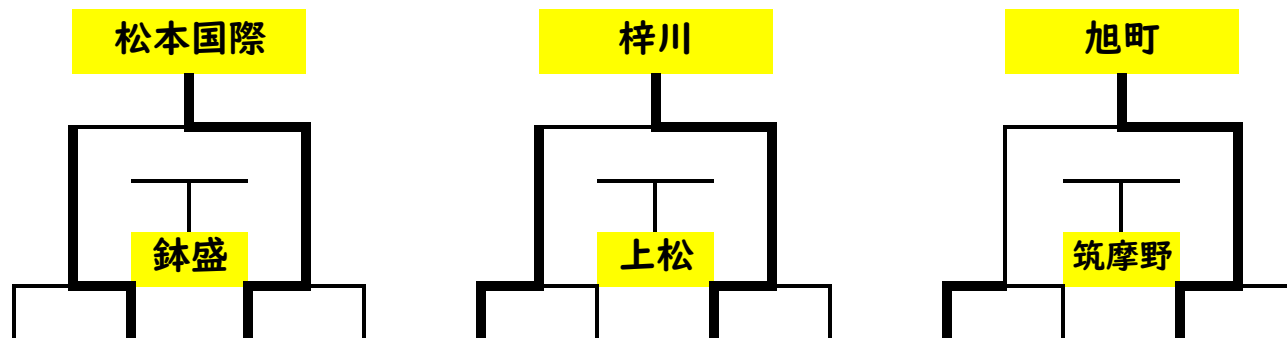

3日目 ラウンド12 代表決定

3日目 6月18日(日)

西部・広陵 鉢盛 松本国際 三郷 上松 南木曾・大桑 梓川 豊科南 筑摩野 穂高西 旭町 開成

塩尻西部中会場

順	対戦				
①	松本国際	1 | 0	vs	0 | 0	三郷
	PK		vs		
②	西部・広陵	1 | 0	vs	1 | 2	鉢盛
	PK		vs		
③	鉢盛	0 | 0	vs	1 | 3	松本国際
	PK		vs		

豊科南中会場

順	対戦				
①	梓川	1 | 1	vs	0 | 0	豊科南
	PK		vs		
②	上松	0 | 0	vs	0 | 0	南木曾・大桑
	PK		4 vs 3		
③	上松	0 | 0	vs	1 | 2	梓川
	PK		vs		

旭町中会場

順	対戦				
①	旭町	4 | 1	vs	0 | 0	開成
	PK		vs		
②	筑摩野	3 | 1	vs	0 | 1	穂高西
	PK		vs		
③	旭町	1 | 1	vs	0 | 0	筑摩野
	PK		vs