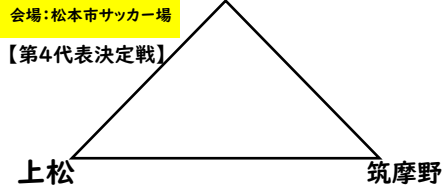

会場:松本市サッカー場

【第4代表決定戦】

順	対戦						
①	鉢盛	1	0	vs	2	3	上松
	PK		vs	1			
②	筑摩野	3	0	vs	0	0	鉢盛
	PK		vs	3			
③	筑摩野	1	0	vs	0	0	上松
	PK		vs	1			

最終順位

- 1位 松本国際
- 2位 旭町
- 3位 梓川
- 4位 筑摩野
- 5位 上松
- 6位 鉢盛

上位4チームが県大会出場