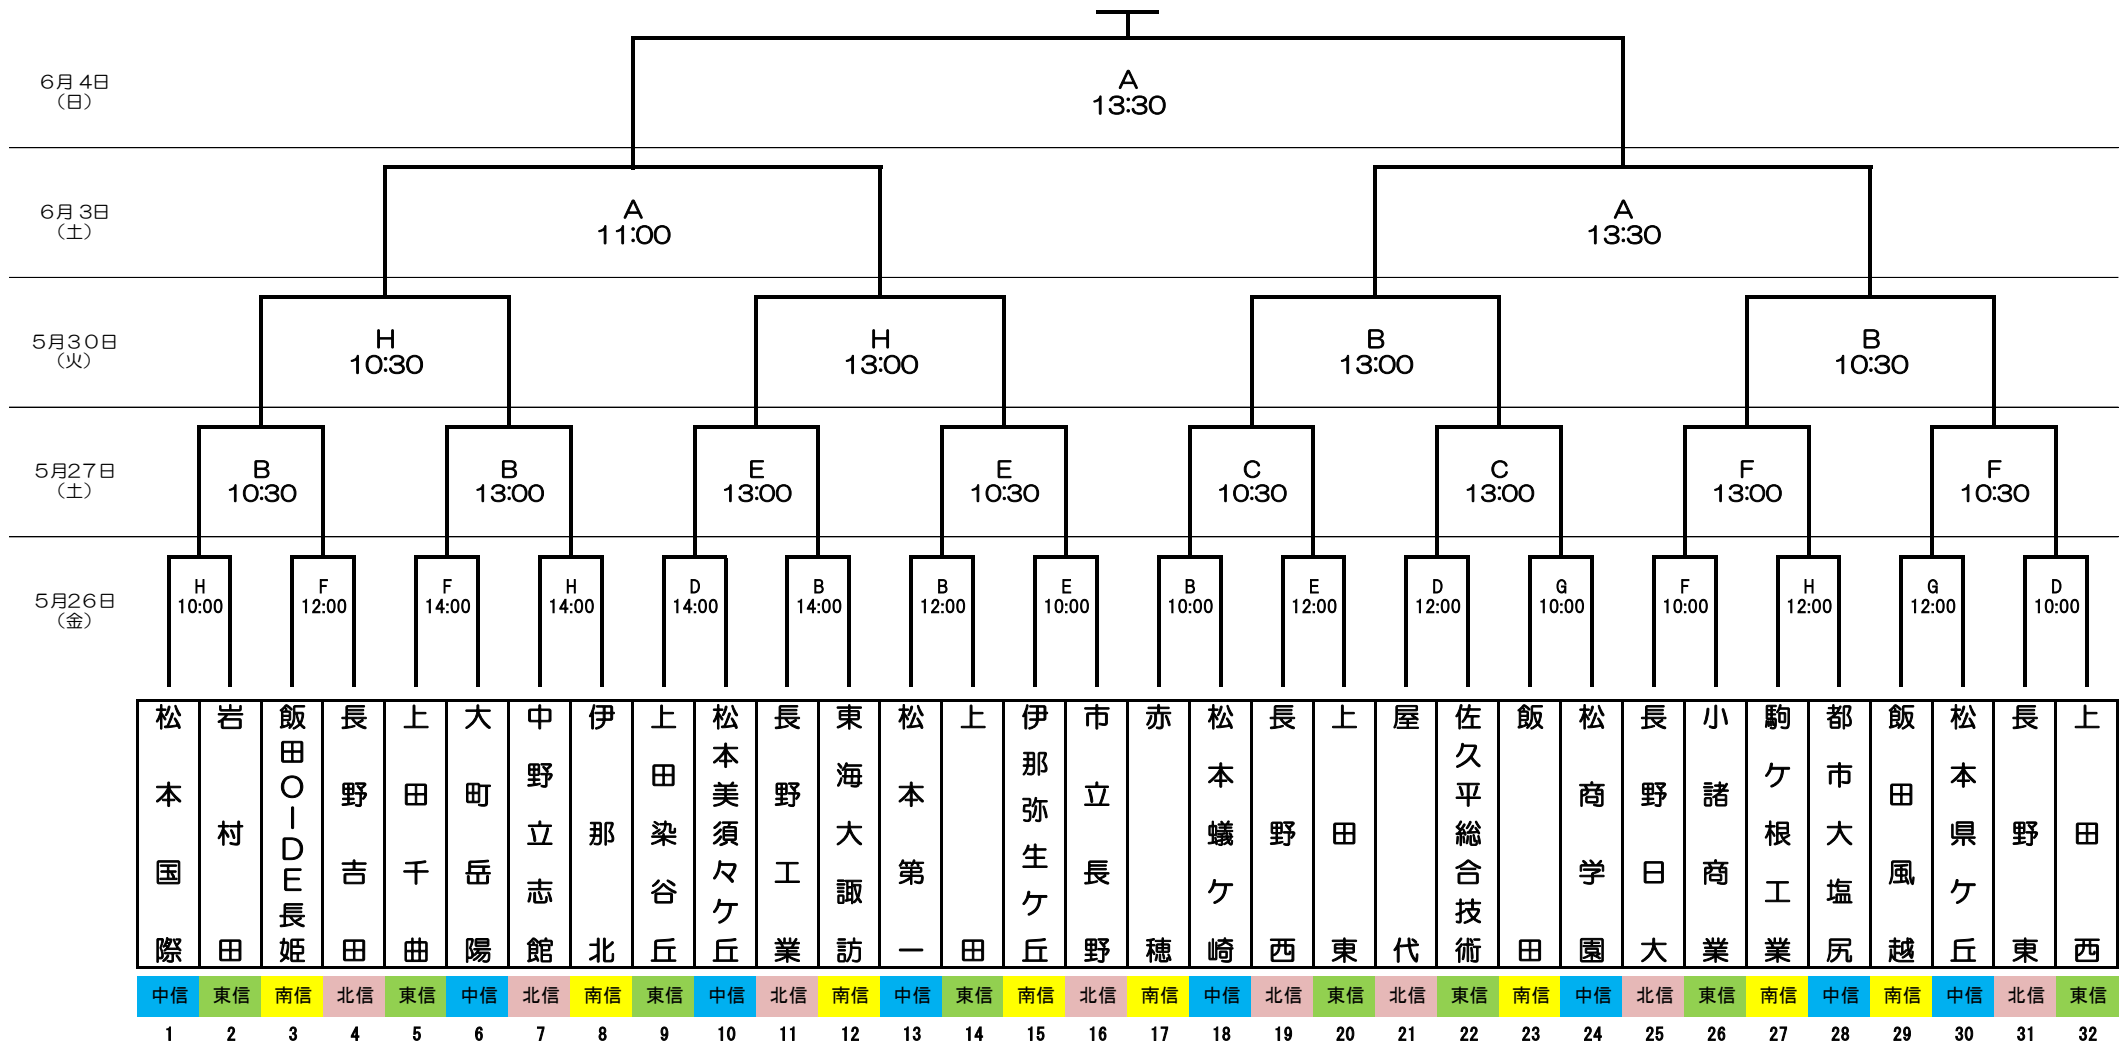

令和5年度 長野県高等学校総合体育大会 サッカー競技大会 男子の部 組み合わせ表

試合時間 トーナメントに記載
試合会場

- A : 長野Uスタジアム B : あがた運動公園多目的広場 C : かりがねサッカー場(人工芝) D : 千曲市サッカー場
E : 中野市多目的サッカー場 F : 須城市北部グラウンド G : 筑北村サッカー場 H : 長野県フットボールセンター松本市サッカー場(FBC)