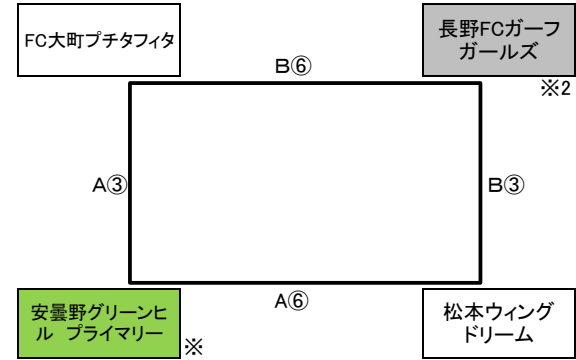

【2日目 決勝トーナメント、フレンドリーマッチ】

優勝 松本ウイングプレミア
準優勝 波田FCバンビーナ
3位 FCスワン
4位 アザリー飯田フィエット

※2長野FCガーフガールズは二日目を棄権

集合8:00 会場準備8:00~8:30 代表者会議8:00

Aコート	試合開始時間	HOME	AWAY	主審	4審	
		8:30~9:20	全チーム全選手参加GKクリニック			
	9:30~10:00	波田 アップ	ロゼッタ アップ			
A①	10:00~	波田FCバンビーナ	3vs0	トップストーンロゼッタ	松本ウイング ドリーム	
A②	10:50~	FCスワン	2vs0	FCフェローズレディース	FC佐久インテンザ	
A③	11:40~	FC大町ブチタフィタ		安曇野グリーンヒル プライマリー	当該チーム	
A④	12:30~	波田FCバンビーナ	2vs1	FCスワン	長野FCガーフ ガールズ	
A⑤	13:20~	トップストーンロゼッタ	0vs0	FCフェローズレディース	B④の敗者	
A⑥	14:10~	安曇野グリーンヒル プライマリー		松本ウイング ドリーム	当該チーム	
A⑦	15:00~	波田FCバンビーナ	0vs3	松本ウイングプレミア	A⑥の敗者(または本部指名)	

Bコート	試合開始時間	HOME	AWAY	主審	4審	
		8:30~9:20	全チーム全選手参加GKクリニック			
	9:30~10:00	アザリー アップ	インテンザ アップ			
B①	10:00~	アザリー飯田フィエット	1vs1	FC佐久インテンザ	FC大町ブチタフィタ	
B②	10:50~	松本ウイングプレミア	17vs0	FC上田フィリア	トップストーンロゼッタ	
B③	11:40~	松本ウイング ドリーム		(フレンドリーマッチ)	当該チーム	
B④	12:30~	アザリー飯田フィエット	0vs2	松本ウイングプレミア	安曇野グリーンヒル プライマリー	
B⑤	13:20~	FC佐久インテンザ	4vs0	FC上田フィリア	当該チーム	
B⑥	14:10~	FCスワン	5vs0	アザリー飯田フィエット	B⑥の敗者(または本部指名)	
B⑦	15:00~				B⑥の勝者(または本部指名)	

上位4チームによる閉会式16:00~ ピッチ内完全撤収17:00