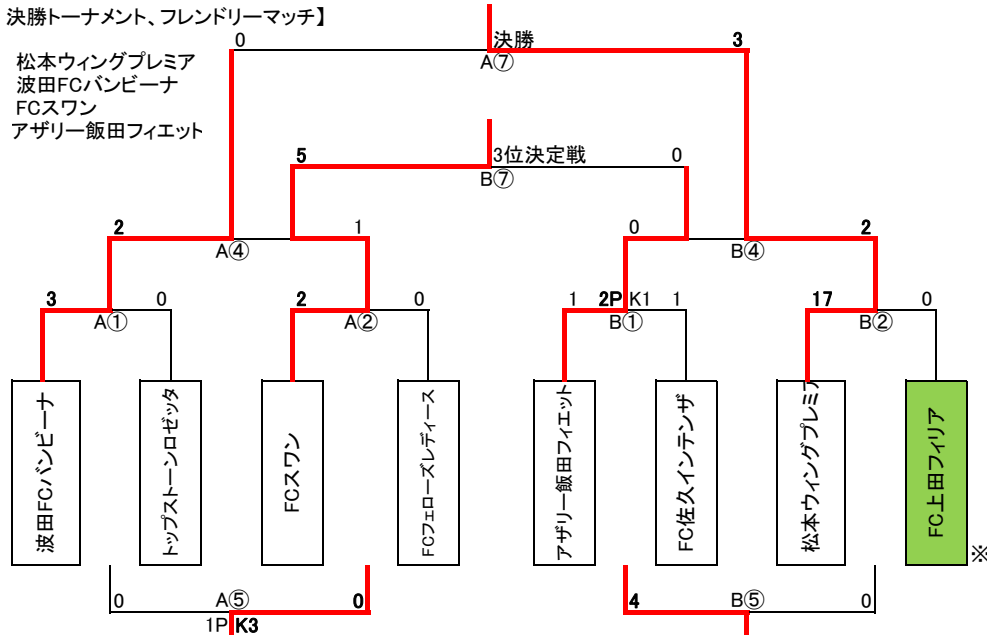

【2日目 決勝トーナメント、フレンドリーマッチ】

優勝 松本ウイングプレミア
準優勝 波田FCバンビーナ
3位 FCスワン
4位 アザリー飯田フィエット

※2長野FCガーフガールズは二日目を棄権

集合8:00 会場準備8:00~8:30 代表者会議8:00

Aコート	試合開始時間	HOME	AWAY	主審	4審	
		8:30~9:20	全チーム全選手参加GKクリニック			
	9:30~10:00	波田 アップ	ロゼッタ アップ			
A①	10:00~	波田FCバンビーナ	3vs0	トップストーンロゼッタ	松本ウイング ドリーム	
A②	10:50~	FCスワン	2vs0	FCフェローズレディース	FC佐久インテンザ	
A③	11:40~	FC大町ブチタフィタ		安曇野グリーンヒル プライマリー	当該チーム	
A④	12:30~	波田FCバンビーナ	2vs1	FCスワン	長野FCガーフ ガールズ	
A⑤	13:20~	トップストーンロゼッタ	0vs0	FCフェローズレディース	B④の敗者	
A⑥	14:10~	安曇野グリーンヒル プライマリー		松本ウイング ドリーム	当該チーム	
A⑦	15:00~	波田FCバンビーナ	0vs3	松本ウイングプレミア	A⑥の敗者(または本部指名)	

Bコート	試合開始時間	HOME	AWAY	主審	4審	
		8:30~9:20	全チーム全選手参加GKクリニック			
	9:30~10:00	アザリー アップ	インテンザ アップ			
B①	10:00~	アザリー飯田フィエット	1vs1	FC佐久インテンザ	FC大町ブチタフィタ	
B②	10:50~	松本ウイングプレミア	17vs0	FC上田フィリア	トップストーンロゼッタ	
B③	11:40~	松本ウイング ドリーム		(フレンドリーマッチ)	当該チーム	
B④	12:30~	アザリー飯田フィエット	0vs2	松本ウイングプレミア	安曇野グリーンヒル プライマリー	
B⑤	13:20~	FC佐久インテンザ	4vs0	FC上田フィリア	当該チーム	
B⑥	14:10~	FCスワン	5vs0	アザリー飯田フィエット	B⑥の敗者(または本部指名)	
B⑦	15:00~				B⑥の勝者(または本部指名)	

上位4チームによる閉会式16:00~ ピッチ内完全撤収17:00