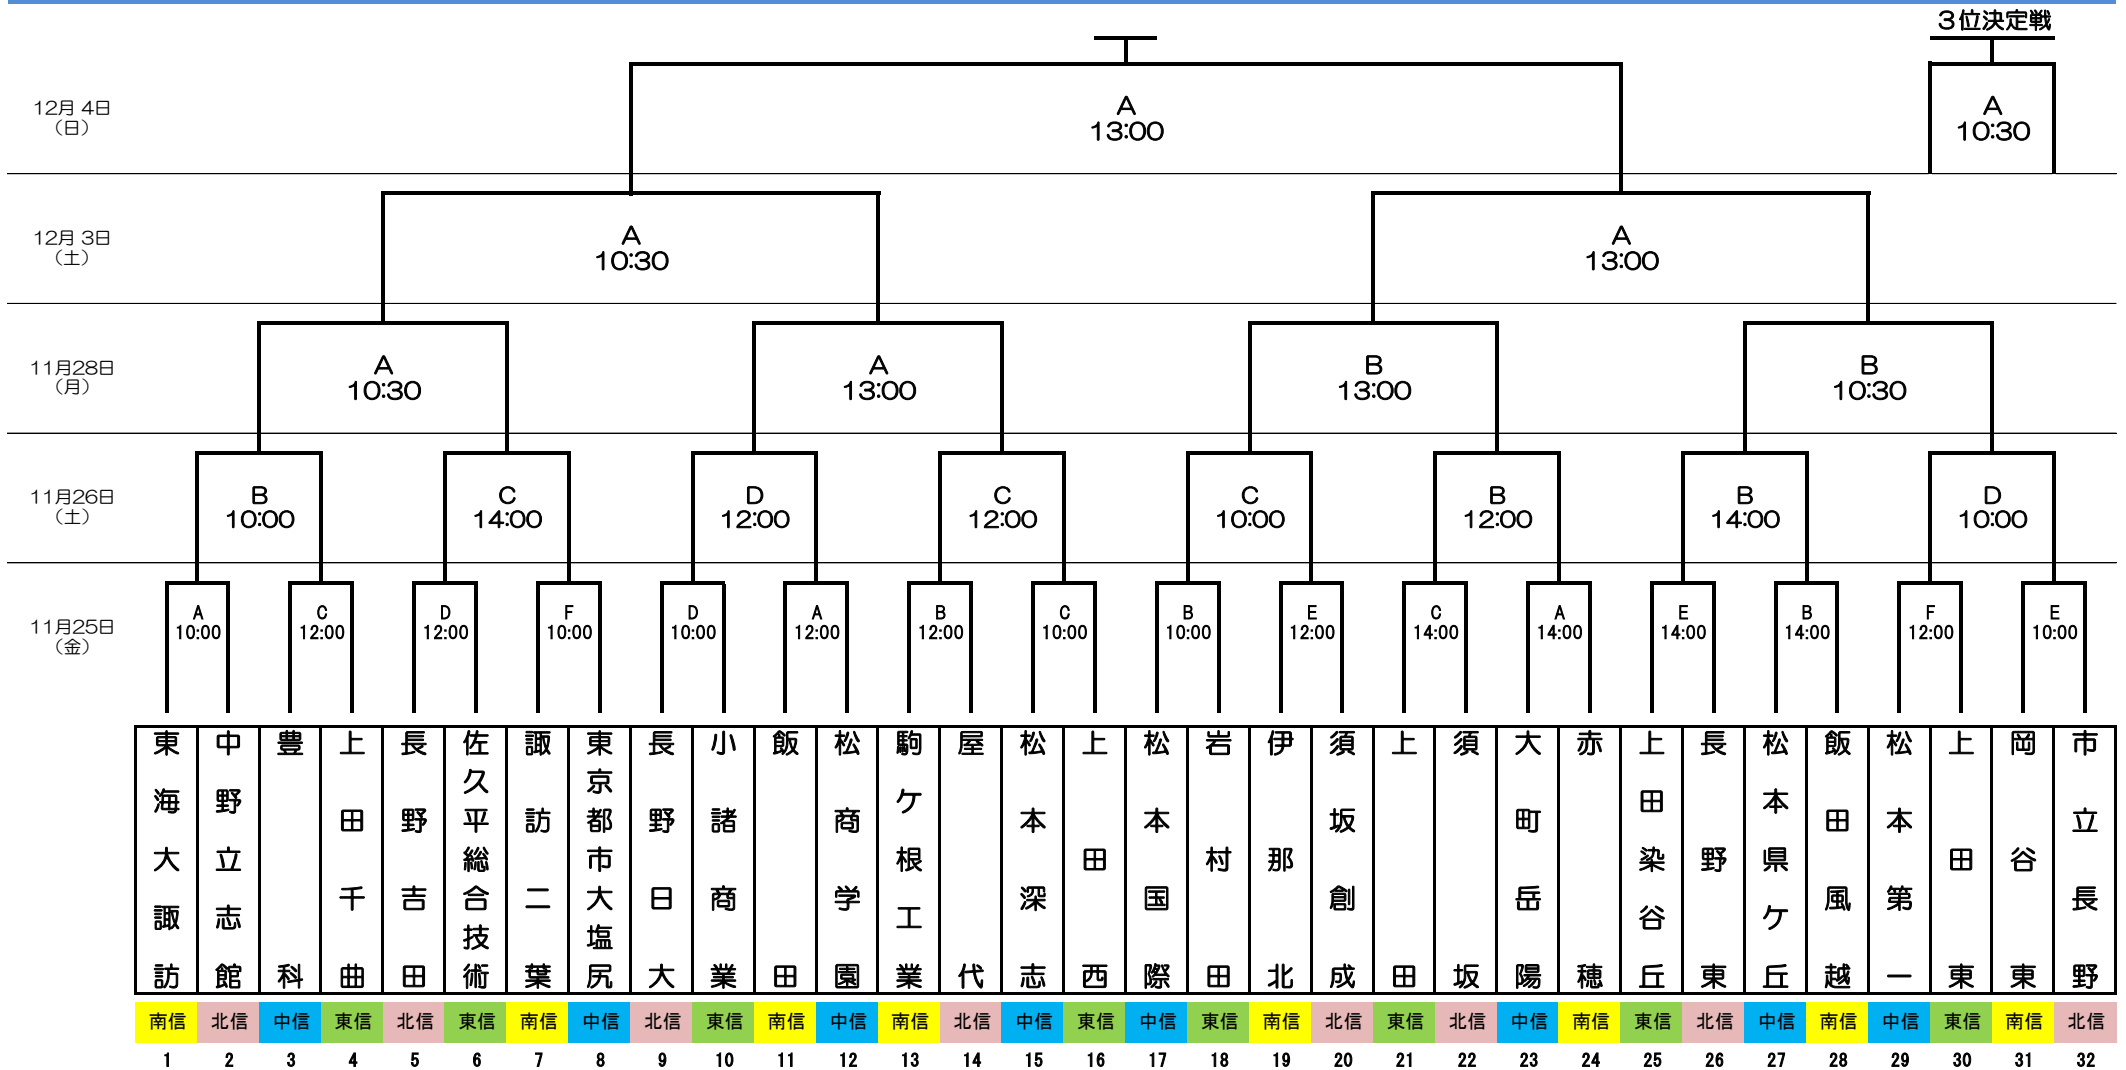

# 令和4年度 長野県高等学校新人体育大会 サッカー競技大会 組み合わせ表

試合時間 トーナメントに記載  
試合会場

A：長野県フットボールセンター松本市サッカー場（FBC）    B：あがた運動公園多目的広場    C：筑北村サッカー場  
D：長野日本大学高等学校富竹グラウンド    E：千曲市サッカー場    F：かりがねサッカー場（人工芝）