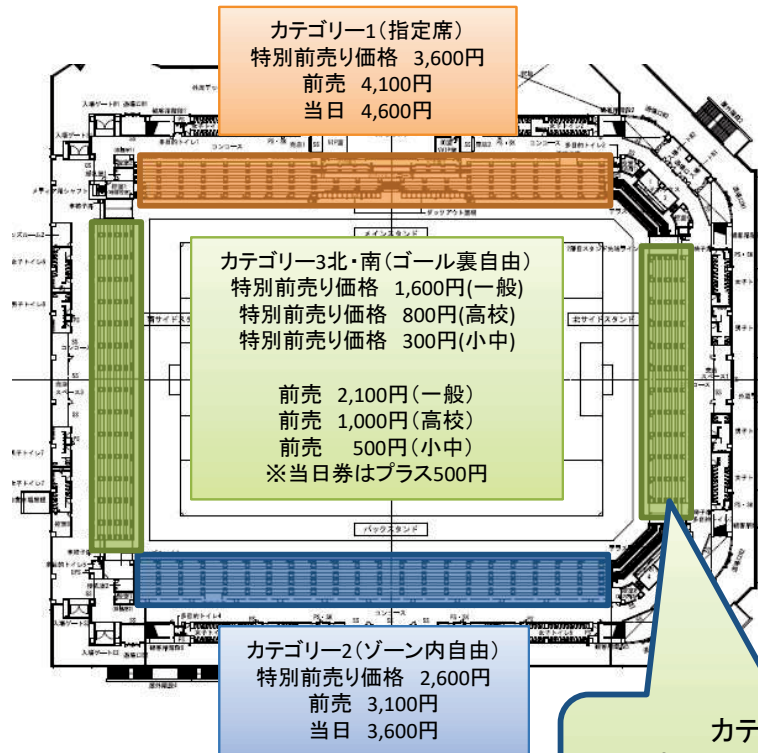

MS&ADカップ2022
なでしこジャパン(日本女子代表) 対 ニュージーランド女子代表
2022年10月9日(日)14時55分キックオフ予定
会場: 長野Uスタジアム

【1階】

カテゴリ3北・南
 声出し応援エリア設置あり
 ※声出し応援エリアとカテゴリ3の境界線は販売状況によって変動します。

【2階】

カテゴリ2、カテゴリ3の販売はございません。
 (今後の販売状況により使用の有無を判断します。)