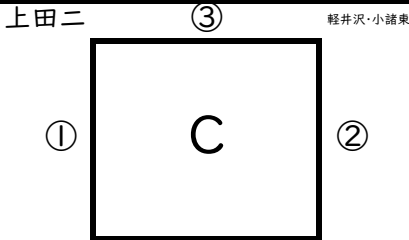

C会場:野沢中学校

	佐久東	④	依田窪南部
① 8:45	上田二	3 | 0 | - | 0 | 0	佐久東
② 10:00	軽井沢・小諸東	1 | 0 | - | 1 | 1	依田窪南部
③ 12:30	上田二	3 | 2 | - | 0 | 1	軽井沢・小諸東
④ 13:45	佐久東	1 | 0 | - | 1 | 3	依田窪南部

C	勝点	得失点	順位
上田二	6	5	1
依田窪南部	4	2	2
軽井沢・小諸東	1	-2	3
佐久東	0	-5	4