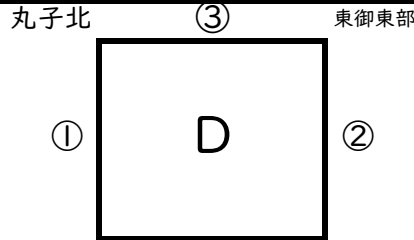

D会場:丸子中学校

	上田五	④	上田一
① 8:45	丸子北	5 | 2 | - | 0 | 0	上田五
② 10:00	東御東部	0 | 0 | - | 2 | 5	上田一
③ 12:30	丸子北	2 | 1 | - | 0 | 0	東御東部
④ 13:45	上田五	0 | 0 | - | 1 | 4	上田一

日程

1. 8:45~
2. 10:00~
3. 12:30~
4. 13:45~

D	勝点	得失点	順位
丸子北	6	7	2
上田一	6	9	1
東御東部	0	-7	3
上田五	0	-9	4