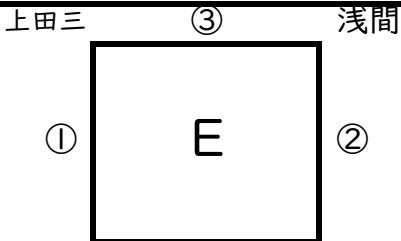

E会場:浅科中学校

	浅科	④	野沢
① 8:45	上田三	6 | 3 | - | 0 | 0	浅科
② 10:00	浅間	1 | 0 | - | 3 | 8	野沢
③ 12:30	上田三	2 | 1 | - | 0 | 0	浅間
④ 13:45	浅科	0 | 0 | - | 3 | 4	野沢

E	勝点	得失点	順位
上田三	6	8	2
野沢	6	11	1
浅間	0	-9	3
浅科	0	-10	4