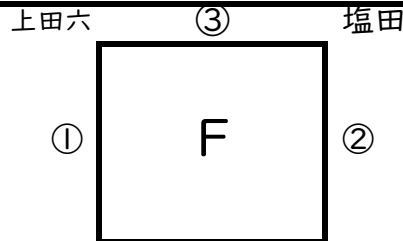

F会場:塩田中学校

	白田	④	上田四
① 8:45	上田六	1 | 0 | - | 1 | 2	白田
② 10:00	塩田	1 | 0 | - | 0 | 1	上田四
③ 12:30	上田六	3 | 2 | - | 0 | 0	塩田
④ 13:45	白田	4 | 2 | - | 1 | 1	上田四

F	勝点	得失点	順位
上田六	3	2	2
上田四	1	-3	3
塩田	1	-3	4
白田	6	4	1