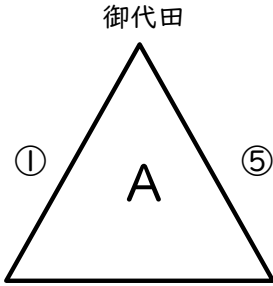

令和4年度第61回長野県中学校体育大会(東信地区) サッカー競技の部 第1日結果
 会場:塩田中学校・丸子中学校・野沢中学校・浅科中学校・中込中学校

AB会場:中込中学校

	小海	③	丸子
① 8:45	御代田	2 1 - 0 0	小海
③ 11:15	小海	0 0 - 0 1	丸子
⑤ 13:45	御代田	5 3 - 0 0	丸子

A	勝点	得失点	順位
御代田	6	7	1
丸子	3	-4	2
小海	0	-3	3