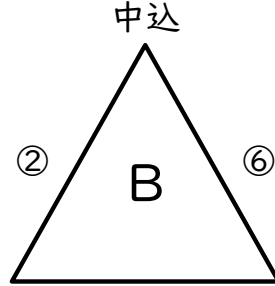

令和4年度第61回長野県中学校体育大会(東信地区) サッカー競技の部 第1日結果
 会場:塩田中学校・丸子中学校・野沢中学校・浅科中学校・中込中学校

AB会場:中込中学校

	小海	③	丸子
① 8:45	御代田	2 1 - 0 0	小海
③ 11:15	小海	0 0 - 0 1	丸子
⑤ 13:45	御代田	5 3 - 0 0	丸子

A	勝点	得失点	順位
御代田	6	7	1
丸子	3	-4	2
小海	0	-3	3

	真田	④	佐久穂
② 10:00	中込	5 4 - 0 1	真田
④ 12:30	真田	0 0 - 0 0	佐久穂
⑥ 15:00	中込	4 3 - 0 0	佐久穂

B	勝点	得失点	順位
中込	6	8	1
佐久穂	1	-4	3
真田	1	-4	2

日程

- 8:45~
- 10:00~
- 11:15~
- 12:30~
- 13:45~
- 15:00~

C会場:野沢中学校

	佐久東	④	依田窪南部
① 8:45	上田二	3 0 - 0 0	佐久東
② 10:00	軽井沢・小諸東	1 0 - 1 1	依田窪南部
③ 12:30	上田二	3 2 - 0 1	軽井沢・小諸東
④ 13:45	佐久東	1 0 - 1 3	依田窪南部