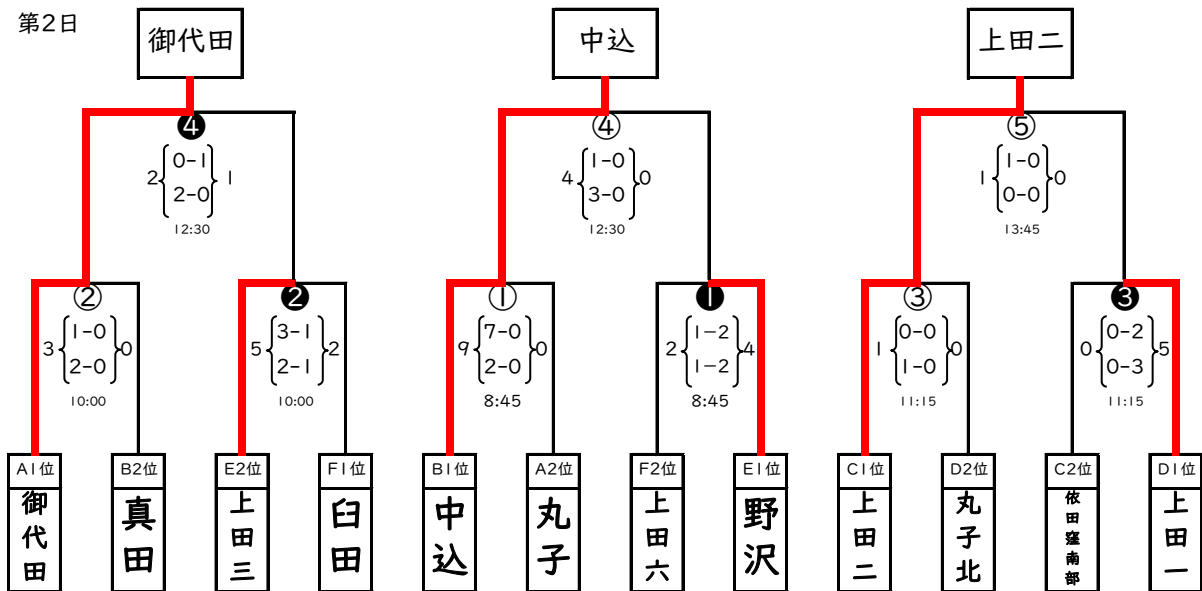

F会場:塩田中学校

	白田	④	上田四
① 8:45	上田六	1 0 - 1 2	白田
② 10:00	塩田	1 0 - 0 1	上田四
③ 12:30	上田六	3 2 - 0 0	塩田
④ 13:45	白田	4 2 - 1 1	上田四

F	勝点	得失点	順位
上田六	3	2	2
上田四	1	-3	3
塩田	1	-3	4
白田	6	4	1

第2日・第3日結果

6月25日
第2日

組み合わせ及び会場について

- (1) 会場については、①～⑤をBグラウンド、①～④をCグラウンドとする。
- (2) 大会の進行状況によって、試合開始時刻を遅らせる遅らせる可能性がある。
- (3) 各チームのベンチは、ピッチに向かってこの組合せ表と同じ側とする。
- (4) 県出場A～Cは、抽選により2日目の試合順を決定する。