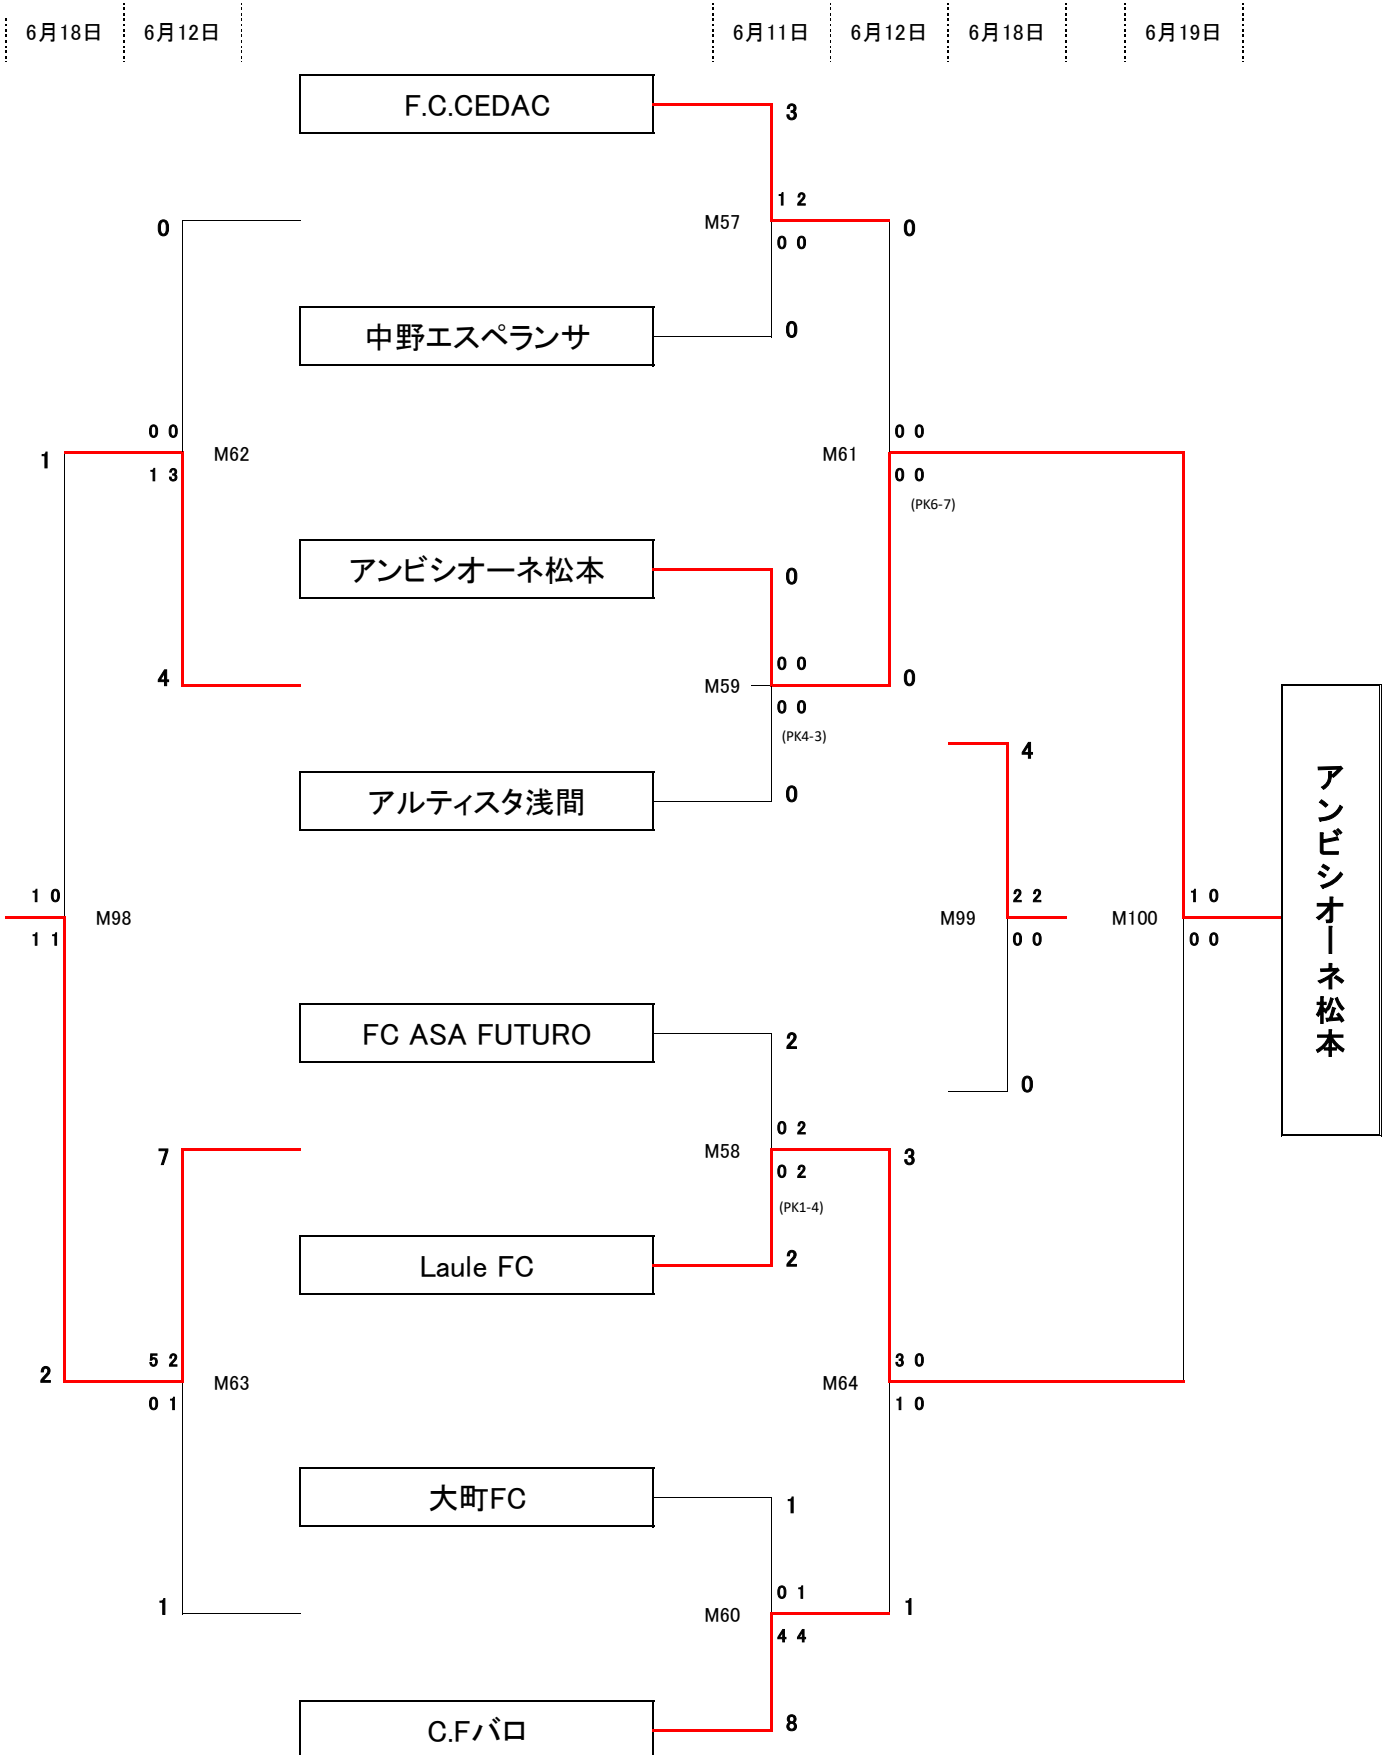

第31回長野県クラブユースサッカー選手権(U-15)大会
 兼、第34回北信越クラブユースサッカー選手権(U-15)大会 長野県予選大会
 決勝トーナメント

**第31回長野県クラブユースサッカー選手権(U-15)大会
兼、第34回北信越クラブユースサッカー選手権(U-15)大会 長野県予選大会
決勝トーナメント 日程表**

6月11日(土)

菅平18グラウンド

競技運営担当チーム FC ASA FUTURO