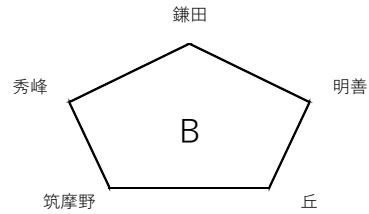

第 61回県中学校総合体育大会夏季大会中信地区予選会兼中信地区中学校体育大会

サッカー競技 組み合わせ

1日目・2日目
6月11日 12日

1日目

①	9:00	梓川	-	塩尻
②	10:30	附属松本	-	穂高東
③	12:00	塩尻	-	菅野
④	13:30	梓川	-	穂高東
⑤	15:00	附属松本	-	菅野

2日目

⑤	9:00	菅野	-	穂高東
⑥	10:30	附属松本	-	塩尻
⑦	12:00	梓川	-	菅野
⑧	13:30	穂高東	-	塩尻
⑨	15:00	附属松本	-	梓川