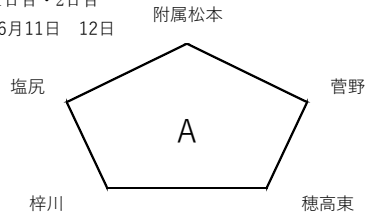

第 61回県中学校総合体育大会夏季大会中信地区予選会兼中信地区中学校体育大会

サッカー競技 組み合わせ

1日目・2日目
6月11日 12日

1日目

①	9:00	梓川	-	塩尻
②	10:30	附属松本	-	穂高東
③	12:00	塩尻	-	菅野
④	13:30	梓川	-	穂高東
⑤	15:00	附属松本	-	菅野

2日目

⑤	9:00	菅野	-	穂高東
⑥	10:30	附属松本	-	塩尻
⑦	12:00	梓川	-	菅野
⑧	13:30	穂高東	-	塩尻
⑨	15:00	附属松本	-	梓川