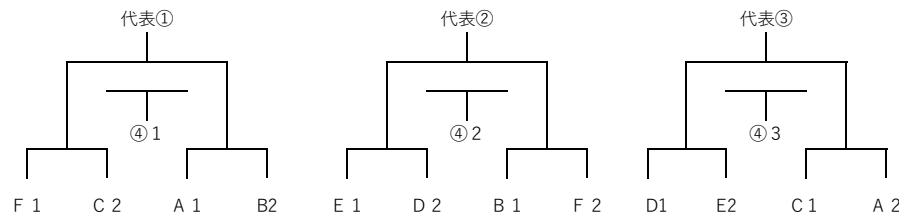

1日目

①	9:00	松本国際	-	西部・広陵
②	10:00	丸ノ内・筑摩野	-	三郷

2日目

③	9:00	松本国際	-	丸ノ内・筑摩野
④	10:00	西部・広陵	-	三郷
⑤	12:30	丸ノ内・筑摩野	-	西部・広陵
⑥	13:30	松本国際	-	三郷

女鳥羽

波田

1日目

①	9:00	女鳥羽	-	高綱
②	10:00	波田	-	南木曾・大桑

2日目

③	9:00	女鳥羽	-	波田
④	10:00	高綱	-	南木曾・大桑
⑤	12:30	波田	-	高綱
⑥	13:30	女鳥羽	-	南木曾・大桑

3日目 ラウンド12 代表決定

3日目 6月18日

1回戦負け ⇒ 敗退 2回戦勝ち ⇒ 中信代表 負け ⇒ 第4代表決定戦へ

4日目 順位決定戦・第4代表決定戦

4日目 6月25日

	時間	対戦			R	A1	A2	4 t h	BP
①	9:00~	①	VS	②					
②	12:00~	③	VS	1 負け					
③	15:00~	③	VS	1 勝ち					