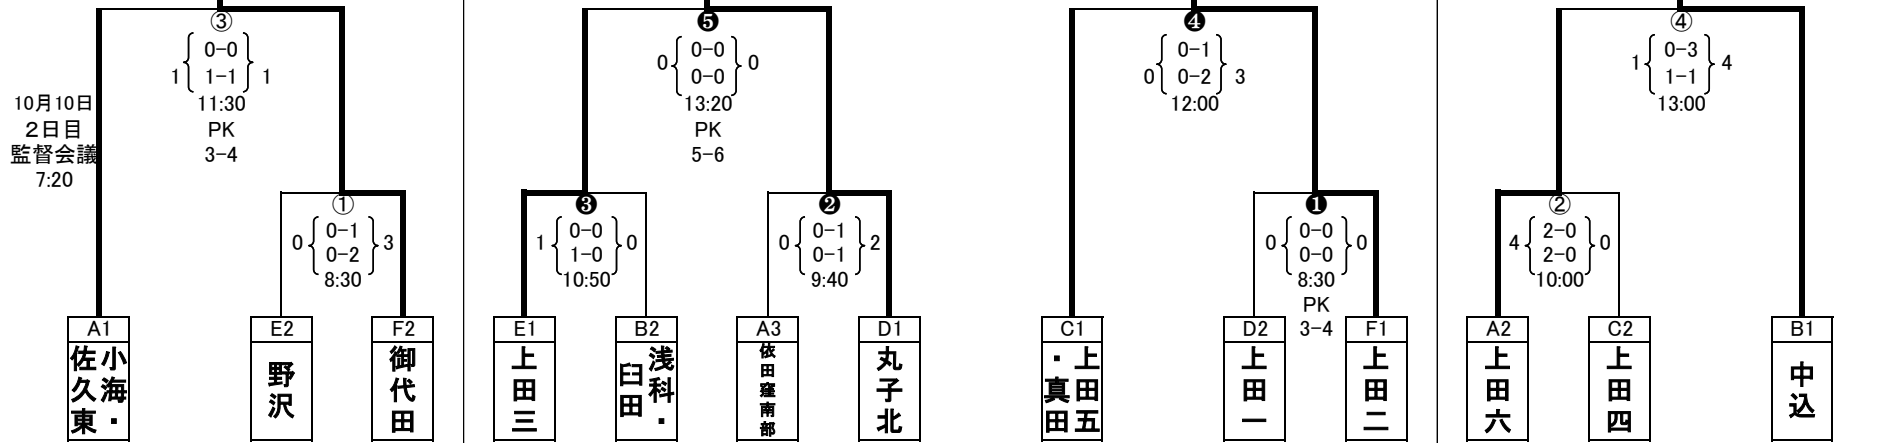

組み合わせ

会場：
佐久総合運動公園陸上競技

御代田中

10月17日
3日目
監督会議
7:50

10月10日
2日目
監督会議
7:20

I. 会場:佐久陸上競技場

II. 会場:中込中学校

I. 会場:佐久陸上競技場