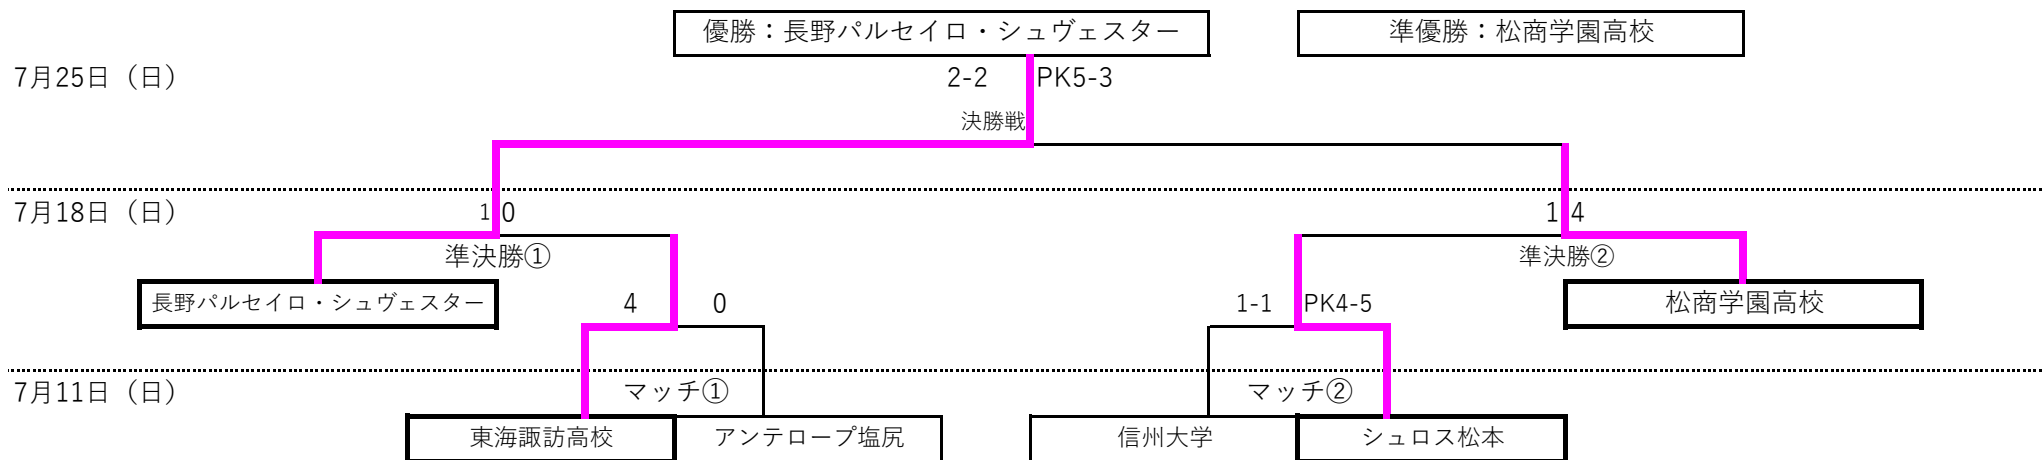

2021年 皇后杯JFA第43回全日本女子サッカー選手権大会 長野県大会 トーナメント表

マッチNo.	会場	キックオフ	対戦カード	主審	副審1	副審2	第4審	記録・運営・BP
マッチ①	松本広域多目的	11:00	東海諏訪高校 vs アンテロープ塩尻	信州大学	シュロス松本	信州大学	シュロス松本	マッチ②各チーム8名
マッチ②	松本広域多目的	14:00	信州大学 vs シュロス松本	東海諏訪高校	アンテロープ塩尻	東海諏訪高校	アンテロープ塩尻	マッチ①各チーム8名
準決勝①	松本広域多目的	11:00	長野パルセイロ・シュヴェスター vs 東海諏訪高校	派遣	シュロス松本	松商学園高校	シュロス松本	準決勝②各チーム8名
準決勝②	松本広域多目的	14:00	松商学園高校 vs シュロス松本	派遣	東海諏訪高校	長野パルセイロ・シュヴェスター	東海諏訪高校	準決勝①各チーム8名
決勝戦	アルウィン	10:00	準決勝①勝 vs 準決勝②勝者	派遣	女子委員会	女子委員会	女子委員会	準決勝①②敗各8名