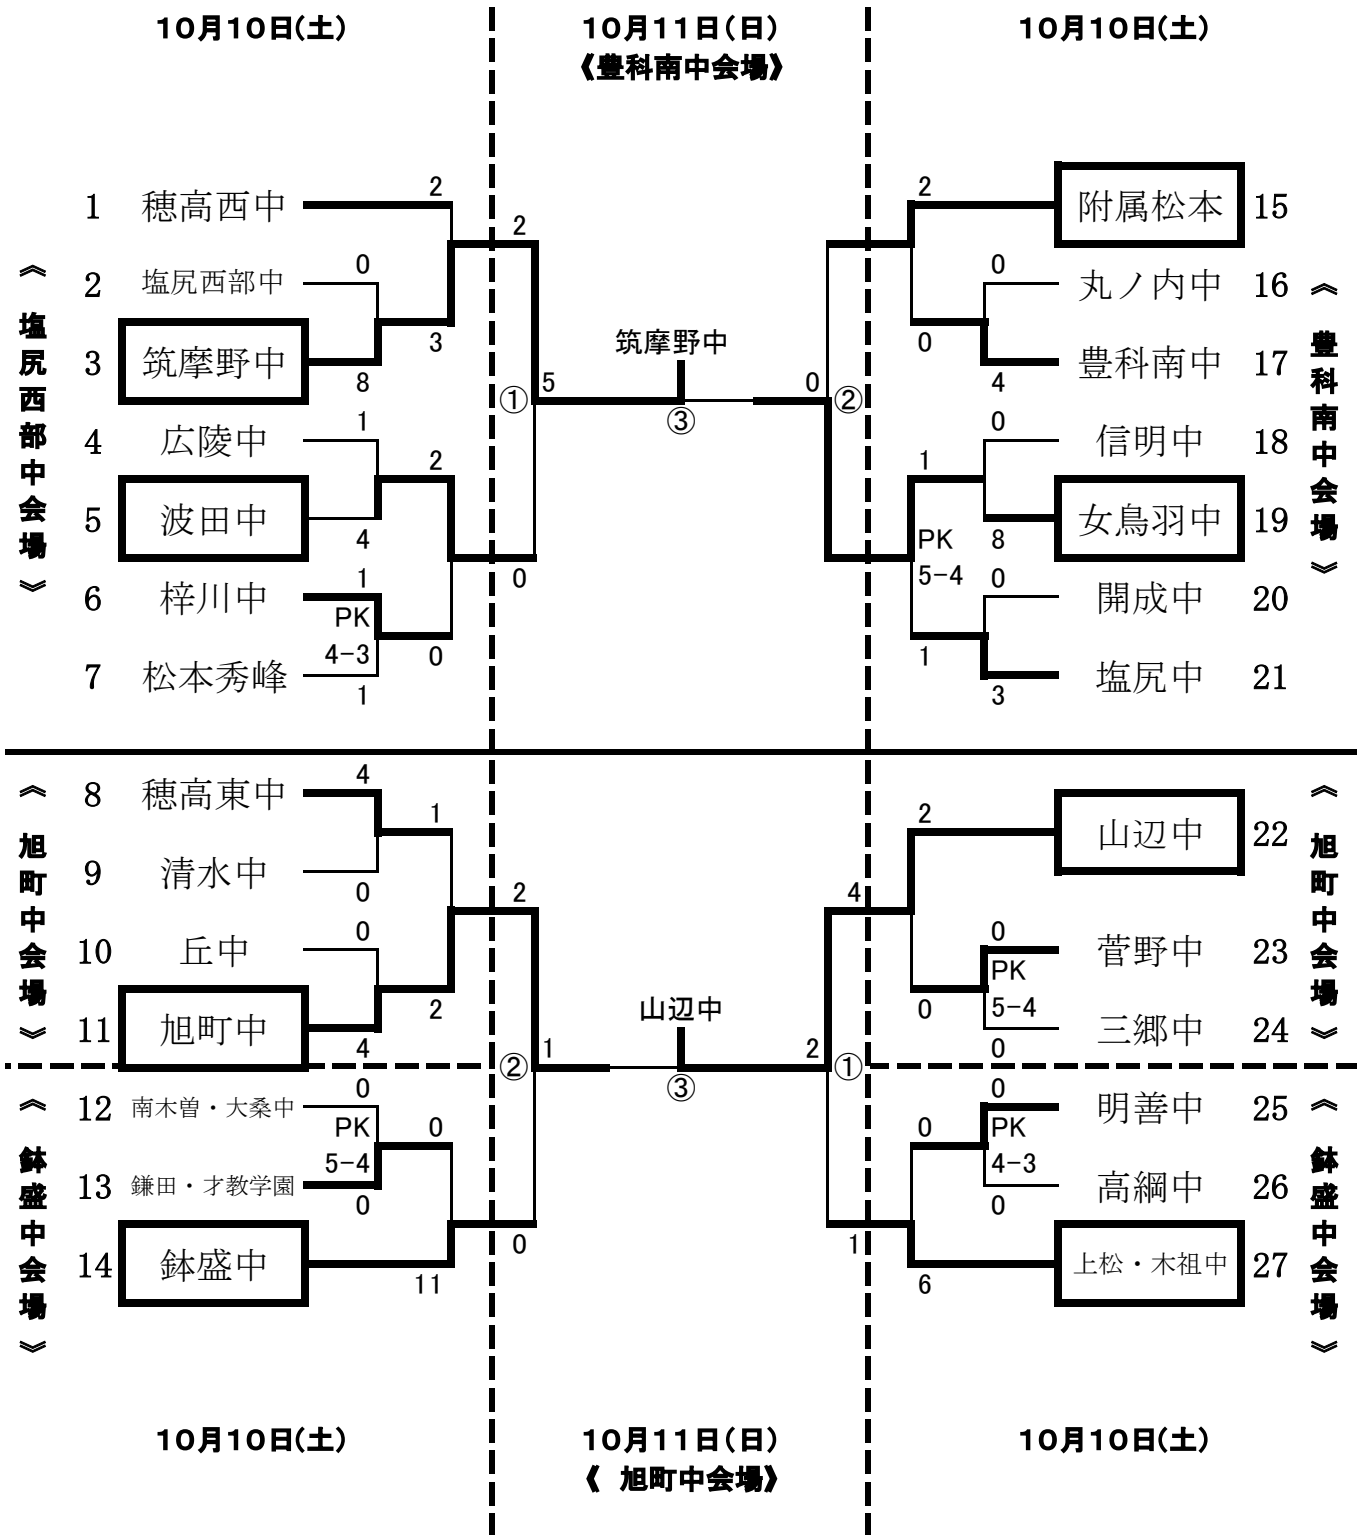

第46回（令和2年度）長野県中学校サッカー新人大会 中信地区大会 組み合わせ

試合時間

10月10日(土)〈25-7-25〉

①9:00 ②10:30 ③11:40 ④13:00 ⑤14:20

10月11日(日)〈25-7-25〉

①9:00 ②10:30 ③13:00