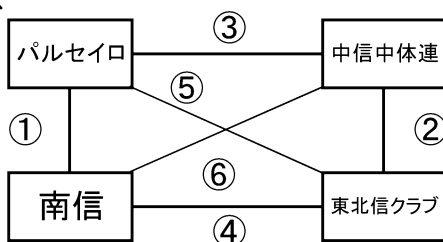

Aリーグ

Bリーグ

1日目日程: 8月24日(土)

- ① 9:00 ② 10:10
- ③ 12:30 ④ 13:40

2日目日程: 8月25日(日)

- ⑤ 9:00 ⑥ 10:10

あがた運動公園

- 13:30 A4位 — B4位
- 15:00 A3位 — B3位

かりがねサッカー場

- 13:30 A2位 — B2位
- 15:00 A1位 — B1位

| | パルセイロ | 南信 | 中信中体連 | 東北信クラブ | 順位 | 勝 | 負 | 分 |
|--------|-------|-------|-------|--------|----|---|---|---|
| パルセイロ | | ○ 4-0 | × 0-2 | △ 2-2 | 3 | 1 | 1 | 1 |
| 南信 | × 0-4 | | × 0-2 | × 1-2 | 4 | 0 | 3 | 0 |
| 中信中体連 | ○ 2-0 | ○ 2-0 | | × 2-4 | 2 | 2 | 1 | 0 |
| 東北信クラブ | △ 2-2 | ○ 2-1 | ○ 4-2 | | 1 | 2 | 0 | 1 |

| | 山雅 | 北信中体連 | 中信クラブ | 東信中体連 | 順位 | 勝 | 負 | 分 |
|-------|-------|-------|-------|-------|----|---|---|---|
| 山雅 | | ○ 4-0 | ○ 2-0 | ○ 8-0 | 1 | 3 | 0 | 0 |
| 北信中体連 | × 0-4 | | × 0-1 | △ 2-2 | 3 | 0 | 2 | 1 |
| 中信クラブ | × 0-2 | ○ 1-0 | | ○ 6-0 | 2 | 2 | 1 | 0 |
| 東信中体連 | × 0-8 | △ 2-2 | × 0-6 | | 4 | 0 | 2 | 1 |