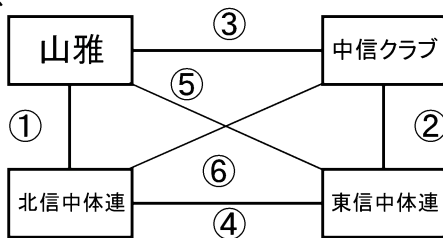

Aリーグ

Bリーグ

1日目日程: 8月24日(土)

- ① 9:00 ② 10:10
- ③ 12:30 ④ 13:40

2日目日程: 8月25日(日)

- ⑤ 9:00 ⑥ 10:10

あがた運動公園

- 13:30 A4位 — B4位
- 15:00 A3位 — B3位

かりがねサッカー場

- 13:30 A2位 — B2位
- 15:00 A1位 — B1位

| | パルセイロ | 南信 | 中信中体連 | 東北信クラブ | 順位 | 勝 | 負 | 分 |
|--------|-------|-------|-------|--------|----|---|---|---|
| パルセイロ | | ○ 4-0 | × 0-2 | △ 2-2 | 3 | 1 | 1 | 1 |
| 南信 | × 0-4 | | × 0-2 | × 1-2 | 4 | 0 | 3 | 0 |
| 中信中体連 | ○ 2-0 | ○ 2-0 | | × 2-4 | 2 | 2 | 1 | 0 |
| 東北信クラブ | △ 2-2 | ○ 2-1 | ○ 4-2 | | 1 | 2 | 0 | 1 |

| | 山雅 | 北信中体連 | 中信クラブ | 東信中体連 | 順位 | 勝 | 負 | 分 |
|-------|-------|-------|-------|-------|----|---|---|---|
| 山雅 | | ○ 4-0 | ○ 2-0 | ○ 8-0 | 1 | 3 | 0 | 0 |
| 北信中体連 | × 0-4 | | × 0-1 | △ 2-2 | 3 | 0 | 2 | 1 |
| 中信クラブ | × 0-2 | ○ 1-0 | | ○ 6-0 | 2 | 2 | 1 | 0 |
| 東信中体連 | × 0-8 | △ 2-2 | × 0-6 | | 4 | 0 | 2 | 1 |