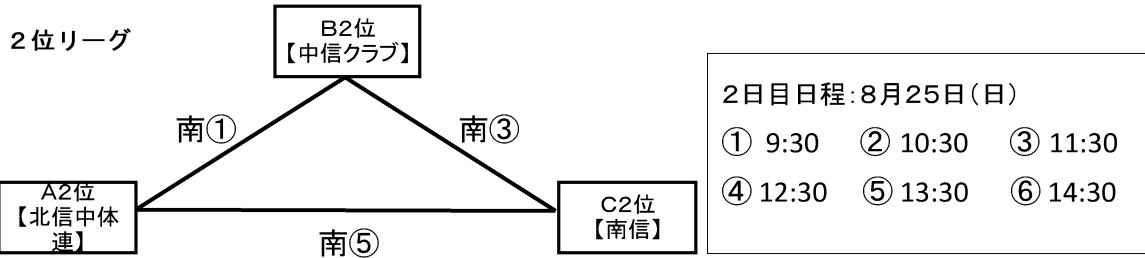

2019 信毎杯【U-13】8人制リーグ 組み合わせ 8月25日 2日目《FBC》

	A1位【山雅】	B1位【パルセイロ】	C1位【東北信クラブ】	順位	勝	負	分
A1位【山雅】		○ 4-3	○ 1-0	1	2	0	0
B1位【パルセイロ】	× 3-4		△ 1-1	2	0	1	1
C1位【東北信クラブ】	× 0-1	△ 1-1		3	0	1	1

	A2位【北信中体連】	B2位【中信クラブ】	C2位【南信】	順位	勝	負	分
A2位【北信中体連】		× 1-7	○ 2-1	6	1	1	0
B2位【中信クラブ】	○ 7-1		× 4-5	4	1	1	0
C2位【南信】	× 1-2	○ 5-4		5	1	1	0

	A3位【U12県TC】	B3位【東信中体連】	C3位【中信中体連】	順位	勝	負	分
A3位【U12県TC】		× 2-3	○ 2-1	8	1	1	0
B3位【東信中体連】	○ 3-2		× 1-5	9	1	1	0
C3位【中信中体連】	× 1-2	○ 5-1		7	1	1	0

日	順	時間	対戦			対戦結果	対戦相手	
8 / 25 (日) 2日目	南側	① 9:30	A2位【北信中体連】	1	0 - 4	7	B2位【中信クラブ】	
					1 - 2			
					0 - 1			
		③ 11:30	B2位【中信クラブ】	4	1 - 4	5		C2位【南信】
					3 - 0			
					0 - 1			
	⑤ 13:30	C2位【南信】	1	0 - 0	2	A2位【北信中体連】		
				0 - 2				
				1 - 0				
	北側	① 9:30	A3位【U12県TC】	2	1 - 2		3	B3位【東信中体連】
					0 - 1			
					1 - 0			
② 10:30		A1位【山雅】	4	2 - 1	3	B1位【パルセイロ】		
				1 - 2				
				1 - 0				
③ 11:30	B3位【東信中体連】	1	0 - 4	5	C3位【中信中体連】			
			1 - 0					
			0 - 1					
④ 12:30	B1位【パルセイロ】	1	1 - 1	1		C1位【東北信クラブ】		
			0 - 0					
			0 - 0					
⑤ 13:30	C3位【中信中体連】	1	0 - 1	2	A3位【U12県TC】			
			1 - 0					
			0 - 1					
⑥ 14:30	C1位【東北信クラブ】	0	0 - 0	1		A1位【山雅】		
			0 - 1					
			0 - 0