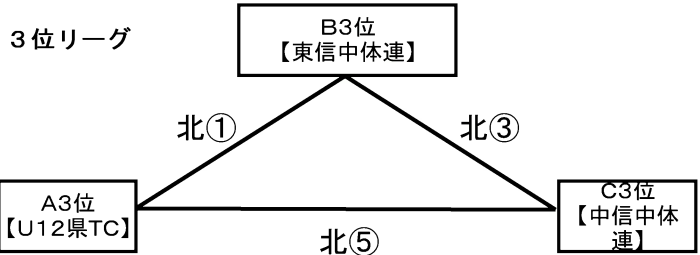

2019 信毎杯【U-13】8人制リーグ 組み合わせ 8月25日 2日目《FBC》

	A1位【山雅】	B1位【パルセイロ】	C1位【東北信クラブ】	順位	勝	負	分
A1位【山雅】		○ 4-3	○ 1-0	1	2	0	0
B1位【パルセイロ】	× 3-4		△ 1-1	2	0	1	1
C1位【東北信クラブ】	× 0-1	△ 1-1		3	0	1	1

	A2位【北信中体連】	B2位【中信クラブ】	C2位【南信】	順位	勝	負	分
A2位【北信中体連】		× 1-7	○ 2-1	6	1	1	0
B2位【中信クラブ】	○ 7-1		× 4-5	4	1	1	0
C2位【南信】	× 1-2	○ 5-4		5	1	1	0

	A3位【U12県TC】	B3位【東信中体連】	C3位【中信中体連】	順位	勝	負	分
A3位【U12県TC】		× 2-3	○ 2-1	8	1	1	0
B3位【東信中体連】	○ 3-2		× 1-5	9	1	1	0
C3位【中信中体連】	× 1-2	○ 5-1		7	1	1	0

日	順	時間	対戦			対戦結果	対戦相手	
8 / 25 (日) 2日目	南側	① 9:30	A2位【北信中体連】	1	0 - 4	7	B2位【中信クラブ】	
					1 - 2			
					0 - 1			
		③ 11:30	B2位【中信クラブ】	4	1 - 4	5		C2位【南信】
					3 - 0			
					0 - 1			
	⑤ 13:30	C2位【南信】	1	0 - 0	2	A2位【北信中体連】		
				0 - 2				
				1 - 0				
	北側	① 9:30	A3位【U12県TC】	2	1 - 2		3	B3位【東信中体連】
					0 - 1			
					1 - 0			
② 10:30		A1位【山雅】	4	2 - 1	3	B1位【パルセイロ】		
				1 - 2				
				1 - 0				
③ 11:30	B3位【東信中体連】	1	0 - 4	5	C3位【中信中体連】			
			1 - 0					
			0 - 1					
④ 12:30	B1位【パルセイロ】	1	1 - 1	1		C1位【東北信クラブ】		
			0 - 0					
			0 - 0					
⑤ 13:30	C3位【中信中体連】	1	0 - 1	2	A3位【U12県TC】			
			1 - 0					
			0 - 1					
⑥ 14:30	C1位【東北信クラブ】	0	0 - 0	1		A1位【山雅】		
			0 - 1					
			0 - 0