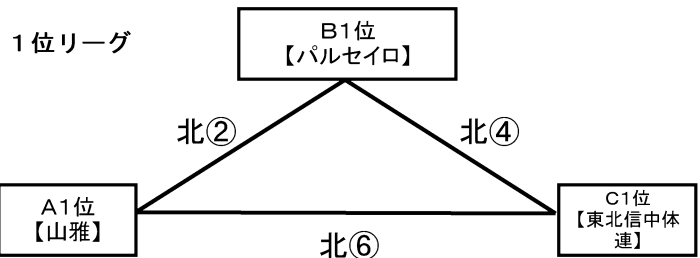

2019 信毎杯【U-13】8人制リーグ 組み合わせ 8月25日 2日目《FBC》

	A1位【山雅】	B1位【パルセイロ】	C1位【東北信クラブ】	順位	勝	負	分
A1位【山雅】		○ 4-3	○ 1-0	1	2	0	0
B1位【パルセイロ】	× 3-4		△ 1-1	2	0	1	1
C1位【東北信クラブ】	× 0-1	△ 1-1		3	0	1	1

	A2位【北信中体連】	B2位【中信クラブ】	C2位【南信】	順位	勝	負	分
A2位【北信中体連】		× 1-7	○ 2-1	6	1	1	0
B2位【中信クラブ】	○ 7-1		× 4-5	4	1	1	0
C2位【南信】	× 1-2	○ 5-4		5	1	1	0

	A3位【U12県TC】	B3位【東信中体連】	C3位【中信中体連】	順位	勝	負	分
A3位【U12県TC】		× 2-3	○ 2-1	8	1	1	0
B3位【東信中体連】	○ 3-2		× 1-5	9	1	1	0
C3位【中信中体連】	× 1-2	○ 5-1		7	1	1	0

日	順	時間	対戦			対戦結果	対戦相手	
8 / 25 (日) 2日目	南側	① 9:30	A2位【北信中体連】	1	0 - 4	7	B2位【中信クラブ】	
					1 - 2			
					0 - 1			
		③ 11:30	B2位【中信クラブ】	4	1 - 4	5		C2位【南信】
					3 - 0			
					0 - 1			
	⑤ 13:30	C2位【南信】	1	0 - 0	2	A2位【北信中体連】		
				0 - 2				
				1 - 0				
	北側	① 9:30	A3位【U12県TC】	2	1 - 2		3	B3位【東信中体連】
					0 - 1			
					1 - 0			
② 10:30		A1位【山雅】	4	2 - 1	3	B1位【パルセイロ】		
				1 - 2				
				1 - 0				
③ 11:30	B3位【東信中体連】	1	0 - 4	5	C3位【中信中体連】			
			1 - 0					
			0 - 1					
④ 12:30	B1位【パルセイロ】	1	1 - 1	1		C1位【東北信クラブ】		
			0 - 0					
			0 - 0					
⑤ 13:30	C3位【中信中体連】	1	0 - 1	2	A3位【U12県TC】			
			1 - 0					
			0 - 1					
⑥ 14:30	C1位【東北信クラブ】	0	0 - 0	1		A1位【山雅】		
			0 - 1					
			0 - 0