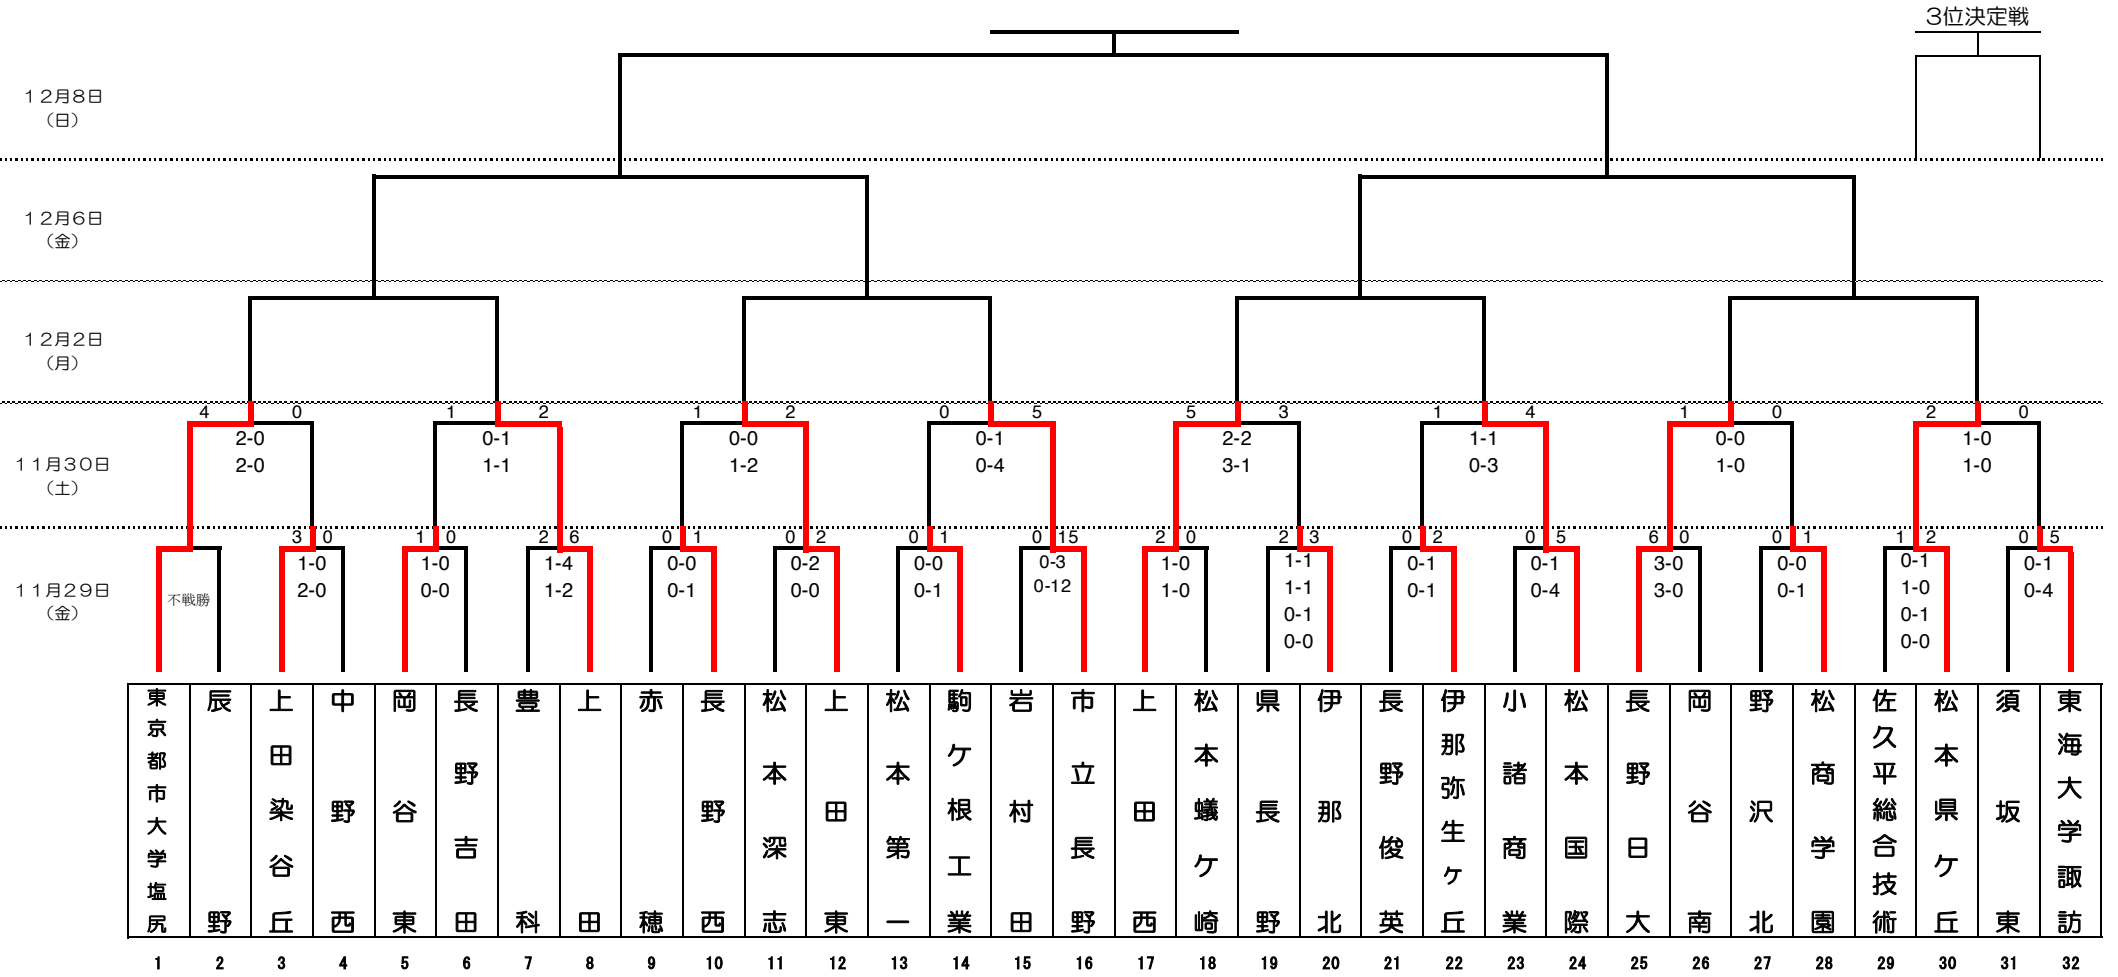

令和元年度 長野県高等学校新人体育大会  
サッカー競技大会 結果

試合時間 上記の通り

会場 A:あがた運動公園多目的広場 B:かりがねサッカー場(人工芝) C:千曲市サッカー場 D:筑北村サッカー場  
E:長野日大高校富竹グラウンド F:松本平広域公園アルウィン芝生グラウンド