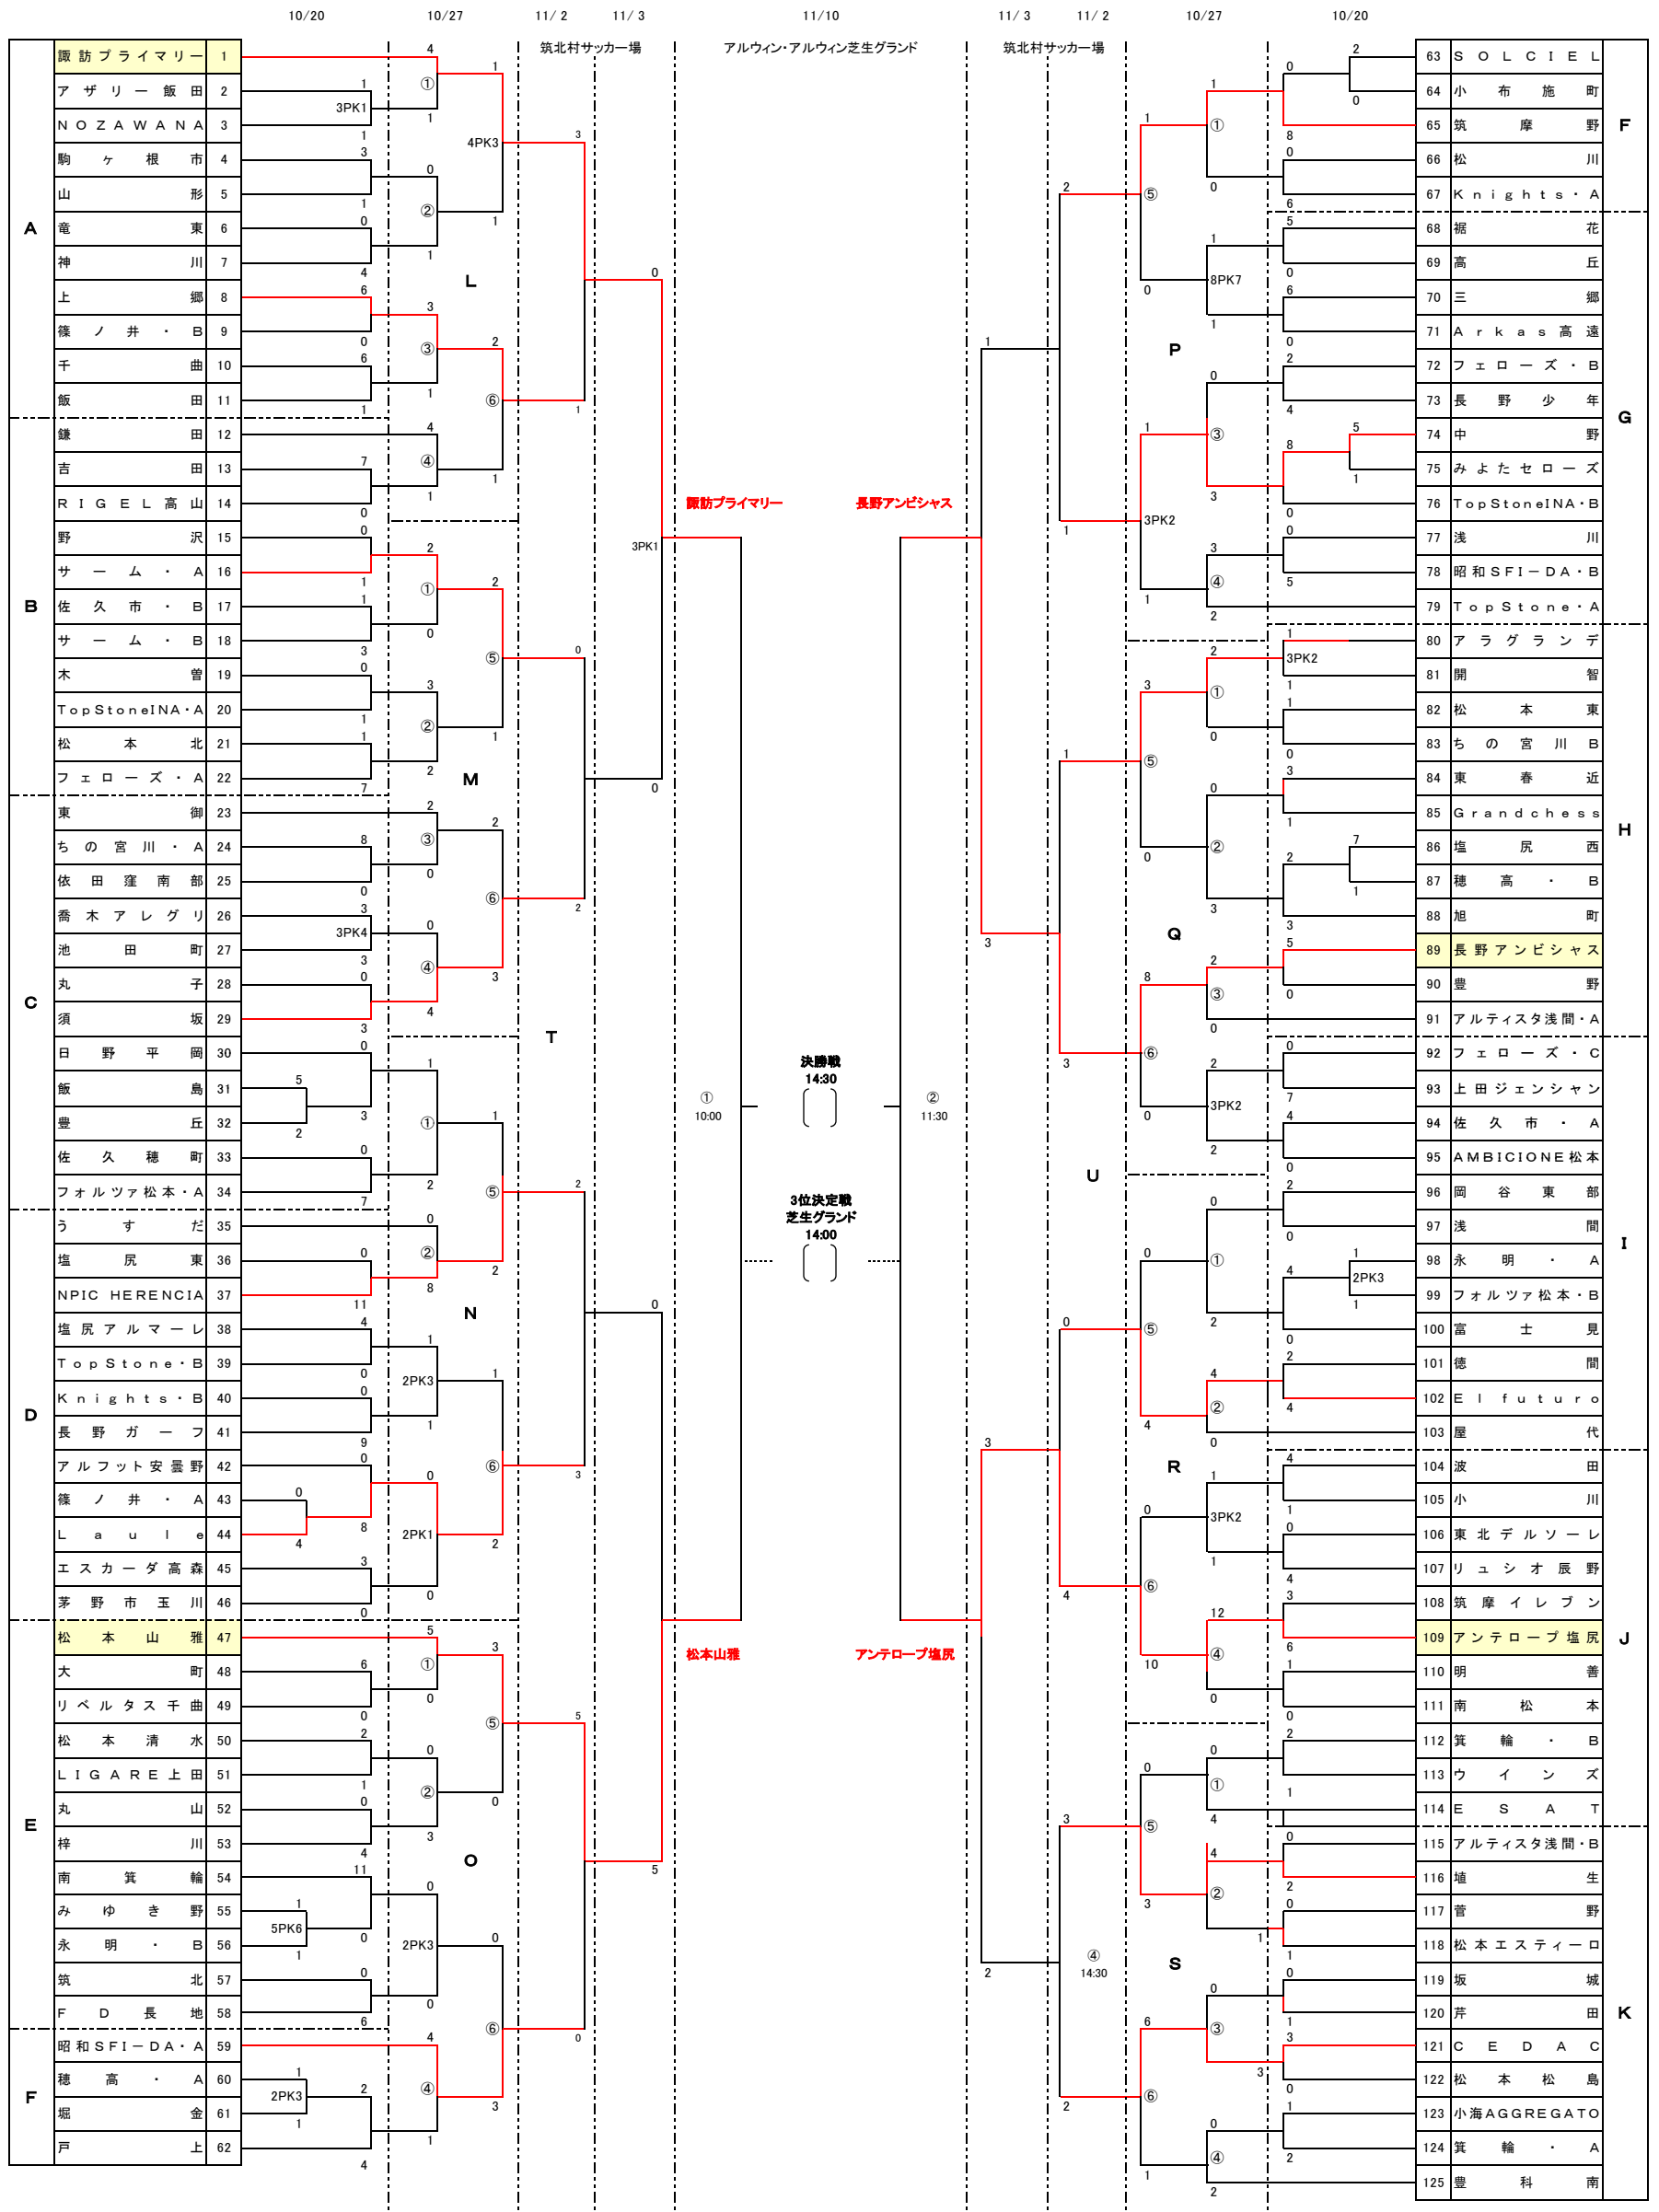

JFA第43回全日本U-12サッカー選手権大会長野県大会

KickOff 10/20, 27
 ①9:00 ②10:10 ③11:20 ④12:30 ⑤13:40 ⑥14:50

- | | | | | |
|----------|-------------------------|------------------|-------------------|-----------------|
| 10/20(日) | A: 千曲市サッカー場(南) | B: 松本市サッカー場(南) | C: 松本市サッカー場(北) | D: 筑北村サッカー場(南) |
| | E: 筑北村サッカー場(北) | F: 千曲市サッカー場(北) | G: 中野市多目的サッカー場(北) | H: 松本市あがた運動場(西) |
| | I: 佐久総合運動公園陸上競技場補助グラウンド | J: 松本市あがた運動場(東) | K: 中野市多目的サッカー場(南) | |
| 10/27(日) | L: 松本市あがた運動場(東) | M: 松本市サッカー場(南) | N: 筑北村サッカー場(南) | O: 筑北村サッカー場(北) |
| | P: 中野市多目的サッカー場(北) | Q: 松本市サッカー場(北) | R: 中野市多目的サッカー場(南) | S: 松本市あがた運動場(西) |
| 11/2(土) | T: 筑北村サッカー場・北コート | U: 筑北村サッカー場・南コート | | |
| 11/3(日) | 筑北村サッカー場 | | | |