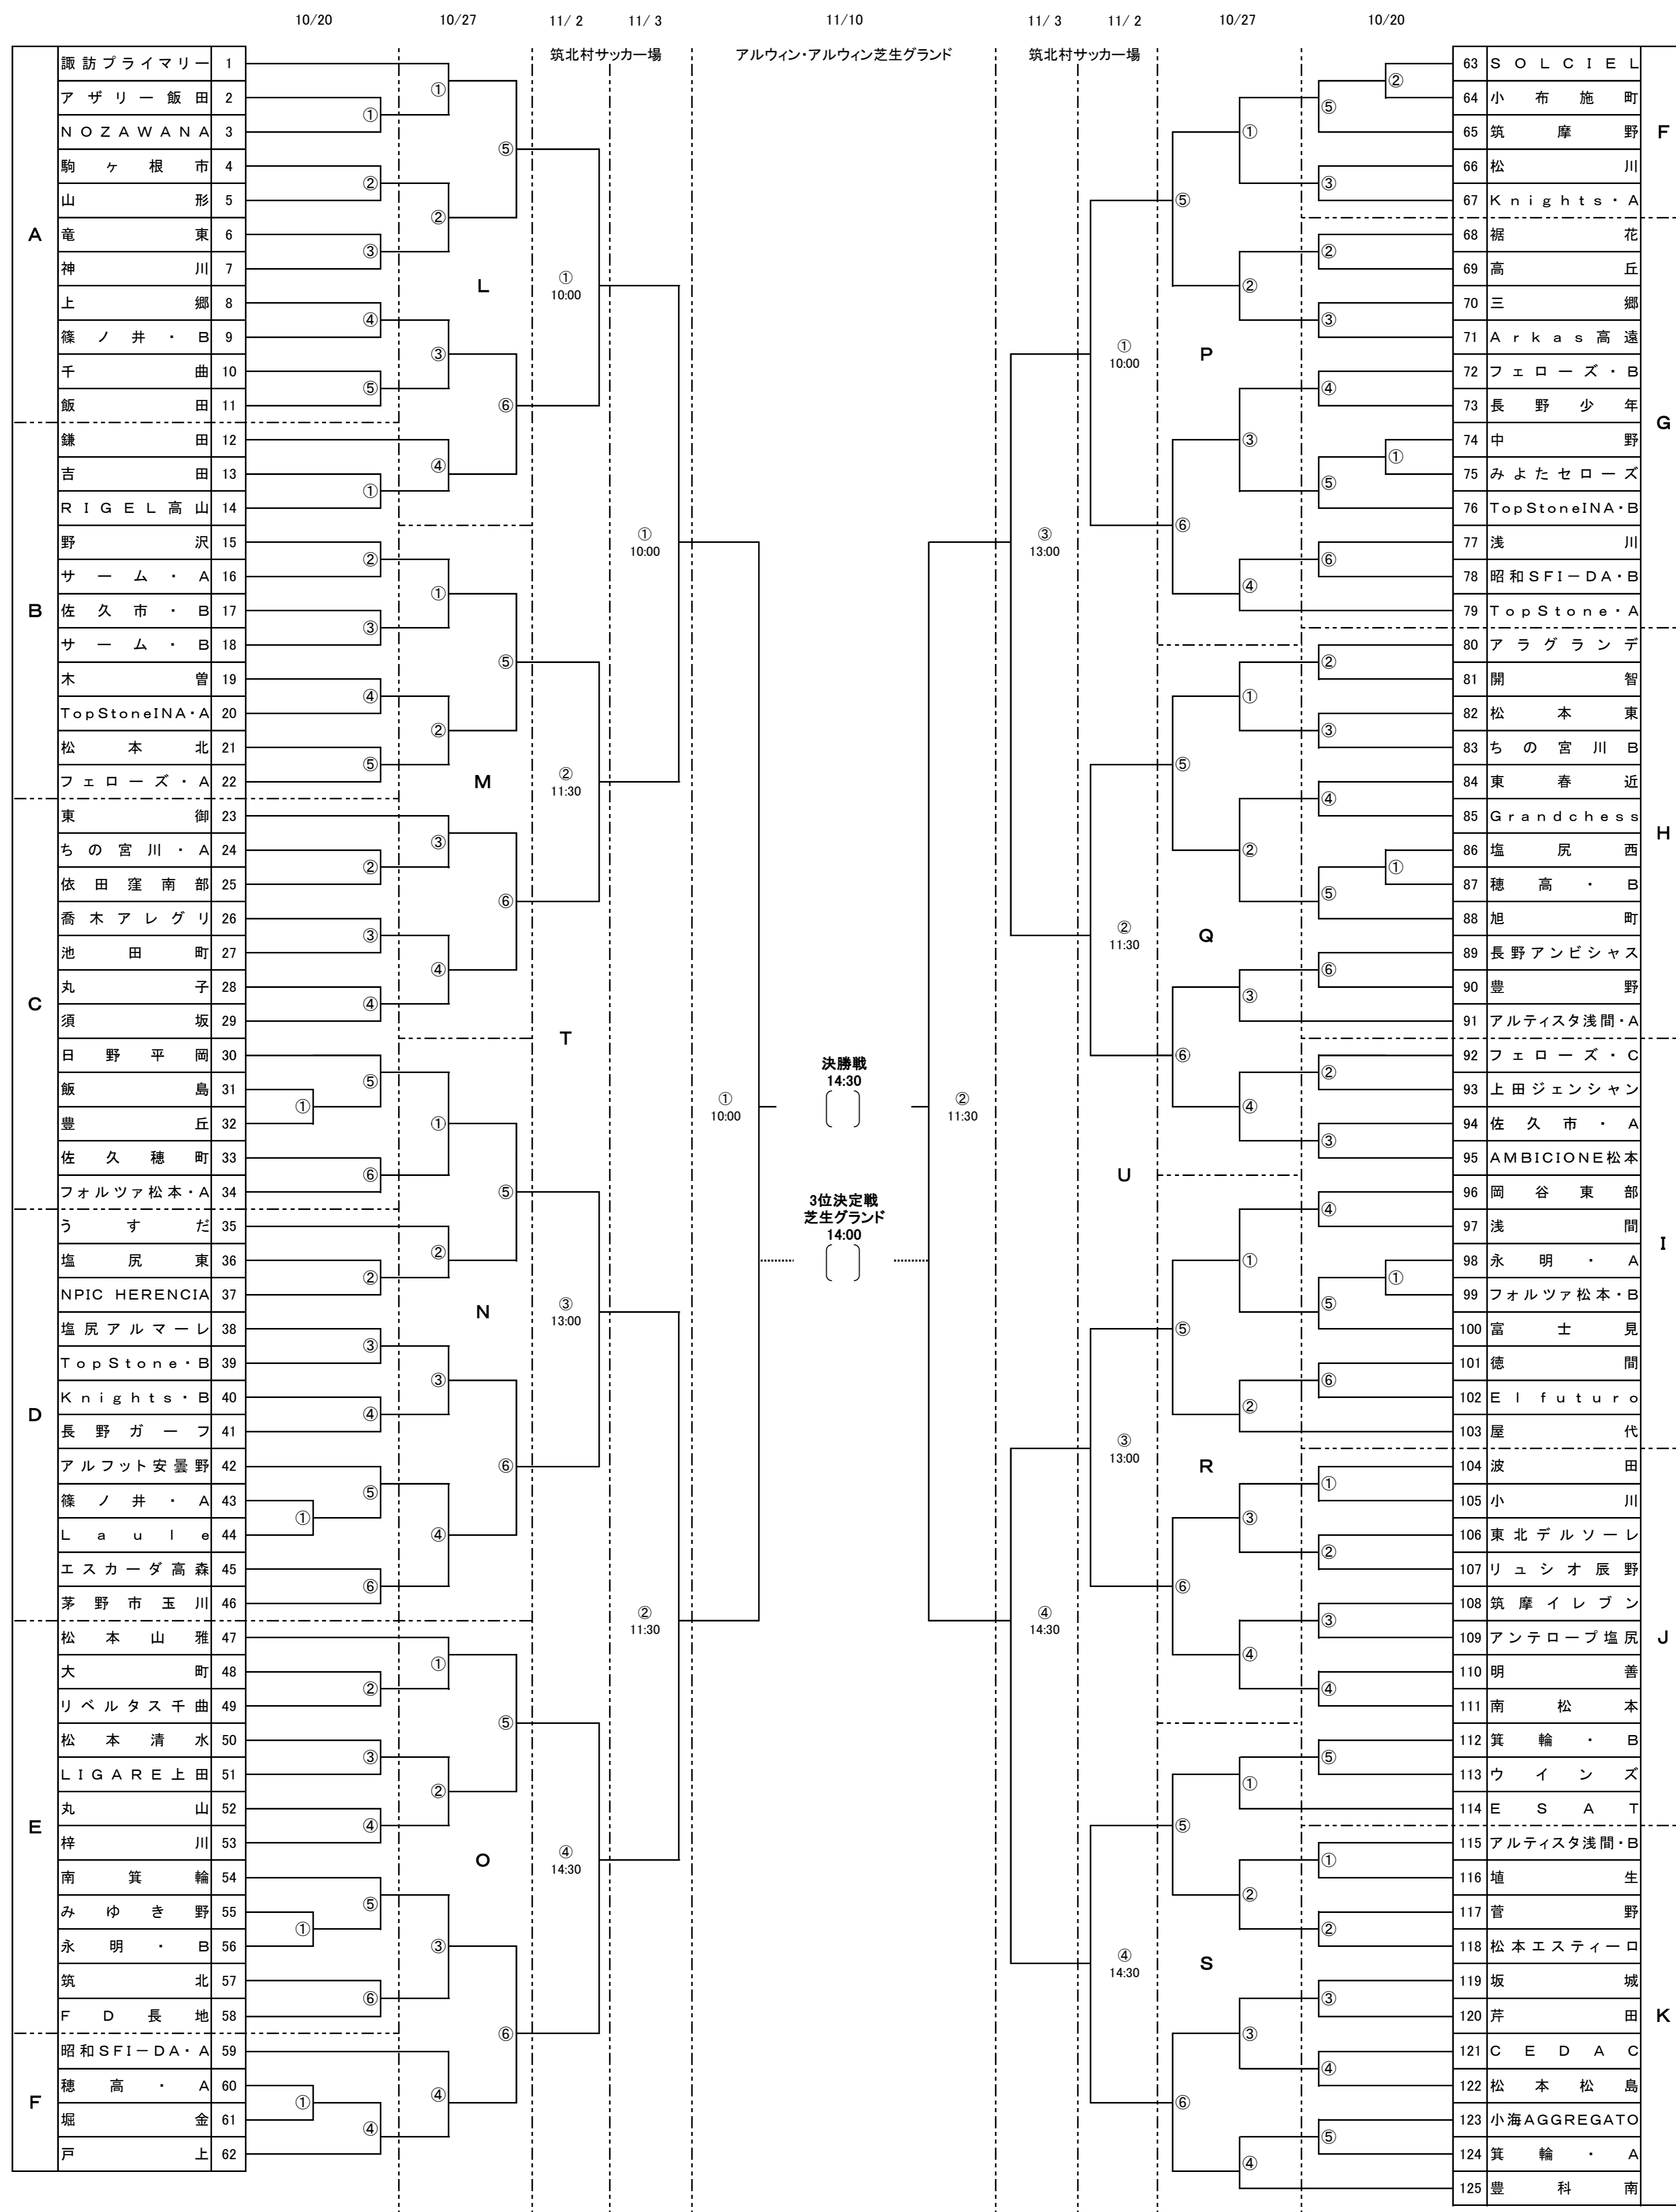

JFA第43回全日本U-12サッカー選手権大会長野県大会

KickOff 10/20, 27
 ①9:00 ②10:10 ③11:20 ④12:30 ⑤13:40 ⑥14:50

- | | | | |
|--|---|--|-----------------------------------|
| 10/20(日) A: 千曲市サッカー場(南) E: 筑北村サッカー場(北) I: 佐久総合運動公園陸上競技場補助グラウンド | B: 松本市サッカー場(南) F: 千曲市サッカー場(北) J: 松本市あがた運動場(東) | C: 松本市サッカー場(北) G: 中野市多目的サッカー場(北) K: 中野市多目的サッカー場(南) | D: 筑北村サッカー場(南) H: 松本市あがた運動場(西) |
| 10/27(日) L: 松本市あがた運動場(東) P: 中野市多目的サッカー場(北) | M: 松本市サッカー場(南) Q: 松本市サッカー場(北) | N: 筑北村サッカー場(南) R: 中野市多目的サッカー場(南) | O: 筑北村サッカー場(北) S: 松本市あがた運動場(西) |
| 11/ 2(土) T: 筑北村サッカー場・北コート U: 筑北村サッカー場・南コート | | | |
| 11/ 3(日) 筑北村サッカー場 | | | |