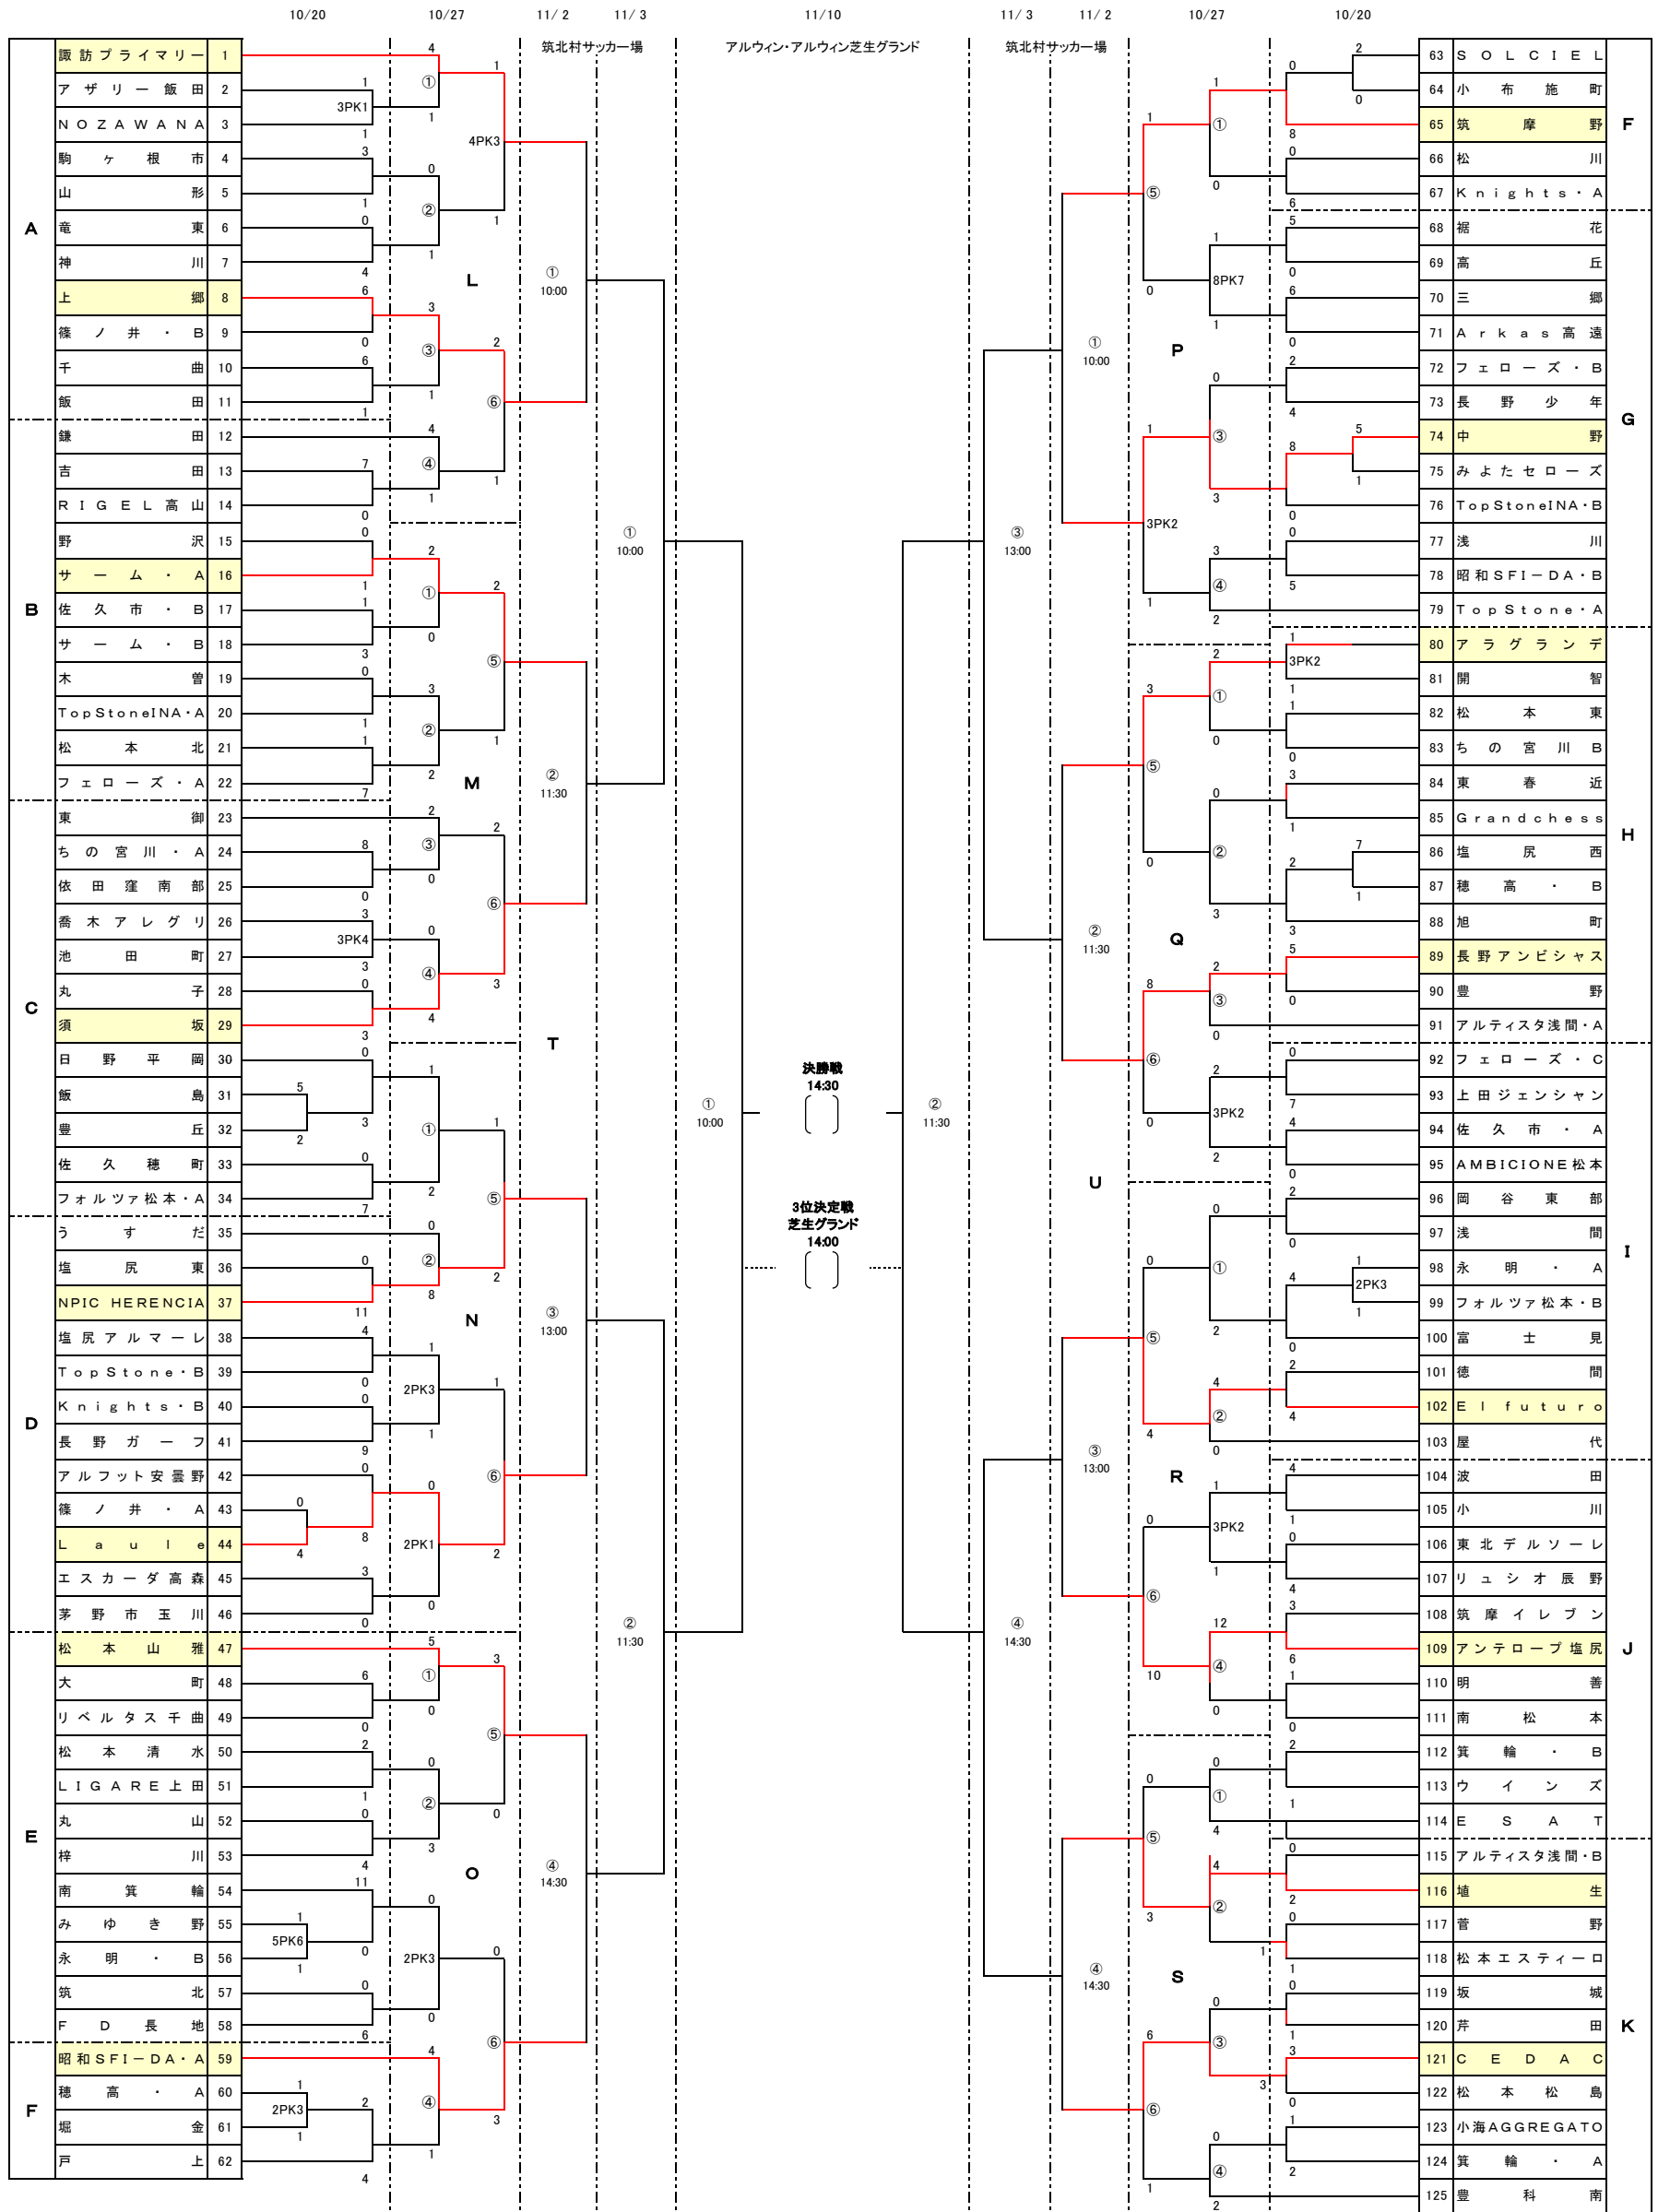

JFA第43回全日本U-12サッカー選手権大会長野県大会

KickOff 10/20, 27

①09:00 ②10:10 ③11:20 ④12:30 ⑤13:40 ⑥14:50

- 10/20(日) A: 千曲市サッカー場(南) B: 松本市サッカー場(南) C: 松本市サッカー場(北) D: 筑北村サッカー場(南)
- E: 筑北村サッカー場(北) F: 千曲市サッカー場(北) G: 中野市多目的サッカー場(北) H: 松本市あがた運動場(西)
- I: 佐久総合運動公園陸上競技場補助グラウンド J: 松本市あがた運動場(東) K: 中野市多目的サッカー場(南)
- 10/27(日) L: 松本市あがた運動場(東) M: 松本市サッカー場(南) N: 筑北村サッカー場(南) O: 筑北村サッカー場(北)
- P: 中野市多目的サッカー場(北) Q: 松本市サッカー場(北) R: 中野市多目的サッカー場(南) S: 松本市あがた運動場(西)
- 11/2(土) T: 筑北村サッカー場・北コート U: 筑北村サッカー場・南コート
- 11/3(日) 筑北村サッカー場