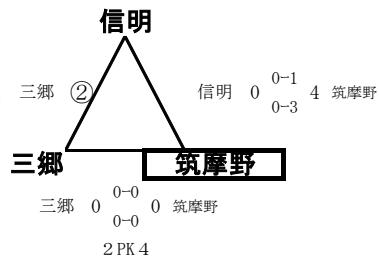

第58回県中学校総合体育大会夏季大会中信地区予選会兼中信地区中学校体育大会

サッカー競技 結果

6月22日(土) ...リーグ戦 順延; 6/23(日)

① 8:30~ ② 9:30~ ③ 11:30~ ④ 12:30~ ⑤ 14:30~ ⑥ 15:30~

塩尻中会場

あ

旭町中会場

い