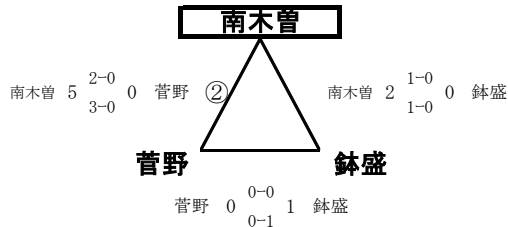

第58回県中学校総合体育大会夏季大会中信地区予選会兼中信地区中学校体育大会

サッカー競技 結果

6月22日(土) ...リーグ戦 順延; 6/23(日)

① 8:30~ ② 9:30~ ③ 11:30~ ④ 12:30~ ⑤ 14:30~ ⑥ 15:30~

塩尻中会場

あ

旭町中会場

い