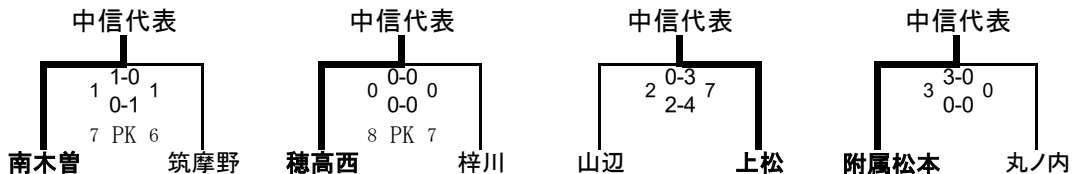

塩尻西部中会場

き

豊科南中会場

く

6月29日(土) ...1日目リーグ戦を勝ち抜いたチームによる代表決定戦(県大会へ)

会場; 松本平広域公園多目的球技場