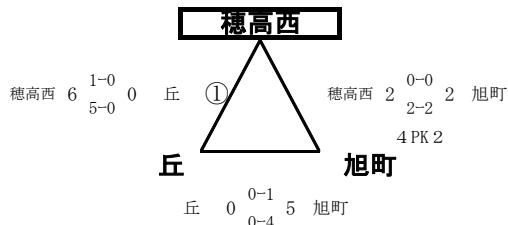

第58回県中学校総合体育大会夏季大会中信地区予選会兼中信地区中学校体育大会

サッカー競技 結果

6月22日(土) ...リーグ戦 順延; 6/23(日)

① 8:30~ ② 9:30~ ③ 11:30~ ④ 12:30~ ⑤ 14:30~ ⑥ 15:30~

塩尻中会場

あ

旭町中会場

い

旭町中会場

う

塩尻中会場

え

豊科南中会場

お

塩尻西部中会場

か

塩尻西部中会場

き

豊科南中会場

く

6月29日(土) ...1日目リーグ戦を勝ち抜いたチームによる代表決定戦(県大会へ)

会場; 松本平広域公園多目的球技場