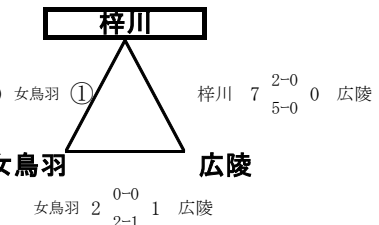

第58回県中学校総合体育大会夏季大会中信地区予選会兼中信地区中学校体育大会

サッカー競技 結果

6月22日(土) ...リーグ戦 順延; 6/23(日)

① 8:30~ ② 9:30~ ③ 11:30~ ④ 12:30~ ⑤ 14:30~ ⑥ 15:30~

塩尻中会場

あ

旭町中会場

い

旭町中会場

う

塩尻中会場

え

豊科南中会場

お

塩尻西部中会場

か

塩尻西部中会場

き

豊科南中会場

く

6月29日(土) ...1日目リーグ戦を勝ち抜いたチームによる代表決定戦(県大会へ)

会場; 松本平広域公園多目的球技場