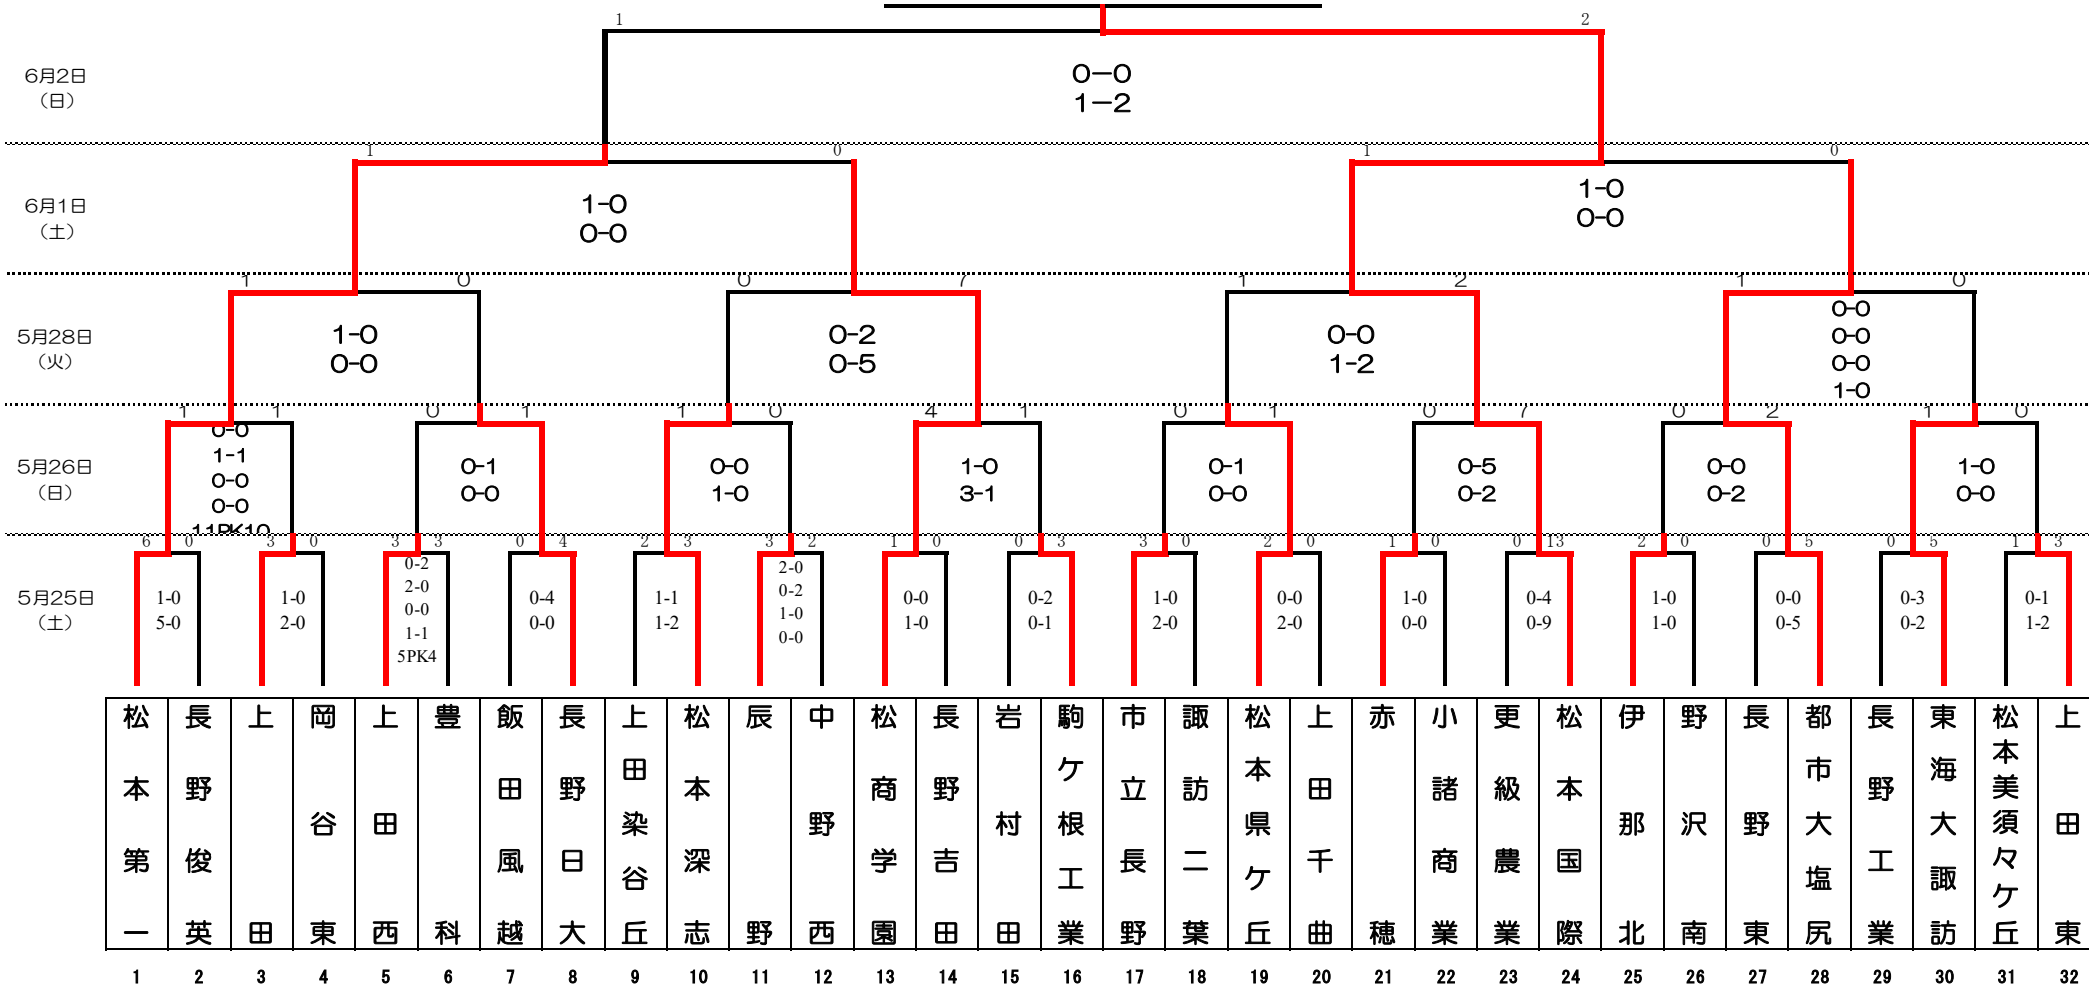

令和元年度 長野県高等学校総合体育大会 兼 北信越・全国高等学校総合体育大会 長野県大会
サッカー競技大会 男子の部 組み合わせ表

優勝 松本国際 高等学校

準優勝： 松本第一 高等学校

試合時間 1~2回戦 ①9:30~ ②11:20~ ③13:10~ ④15:00~
3回戦以降 トーナメント表の記載通り

会場 A: かりがねサッカー場(人工芝) B: 松本市サッカー場 C: 中野市多目的サッカー場 D: 千曲市サッカー場
E: あがた運動公園多目的広場 F: 長野Uスタジアム G: 大町運動公園サッカー場