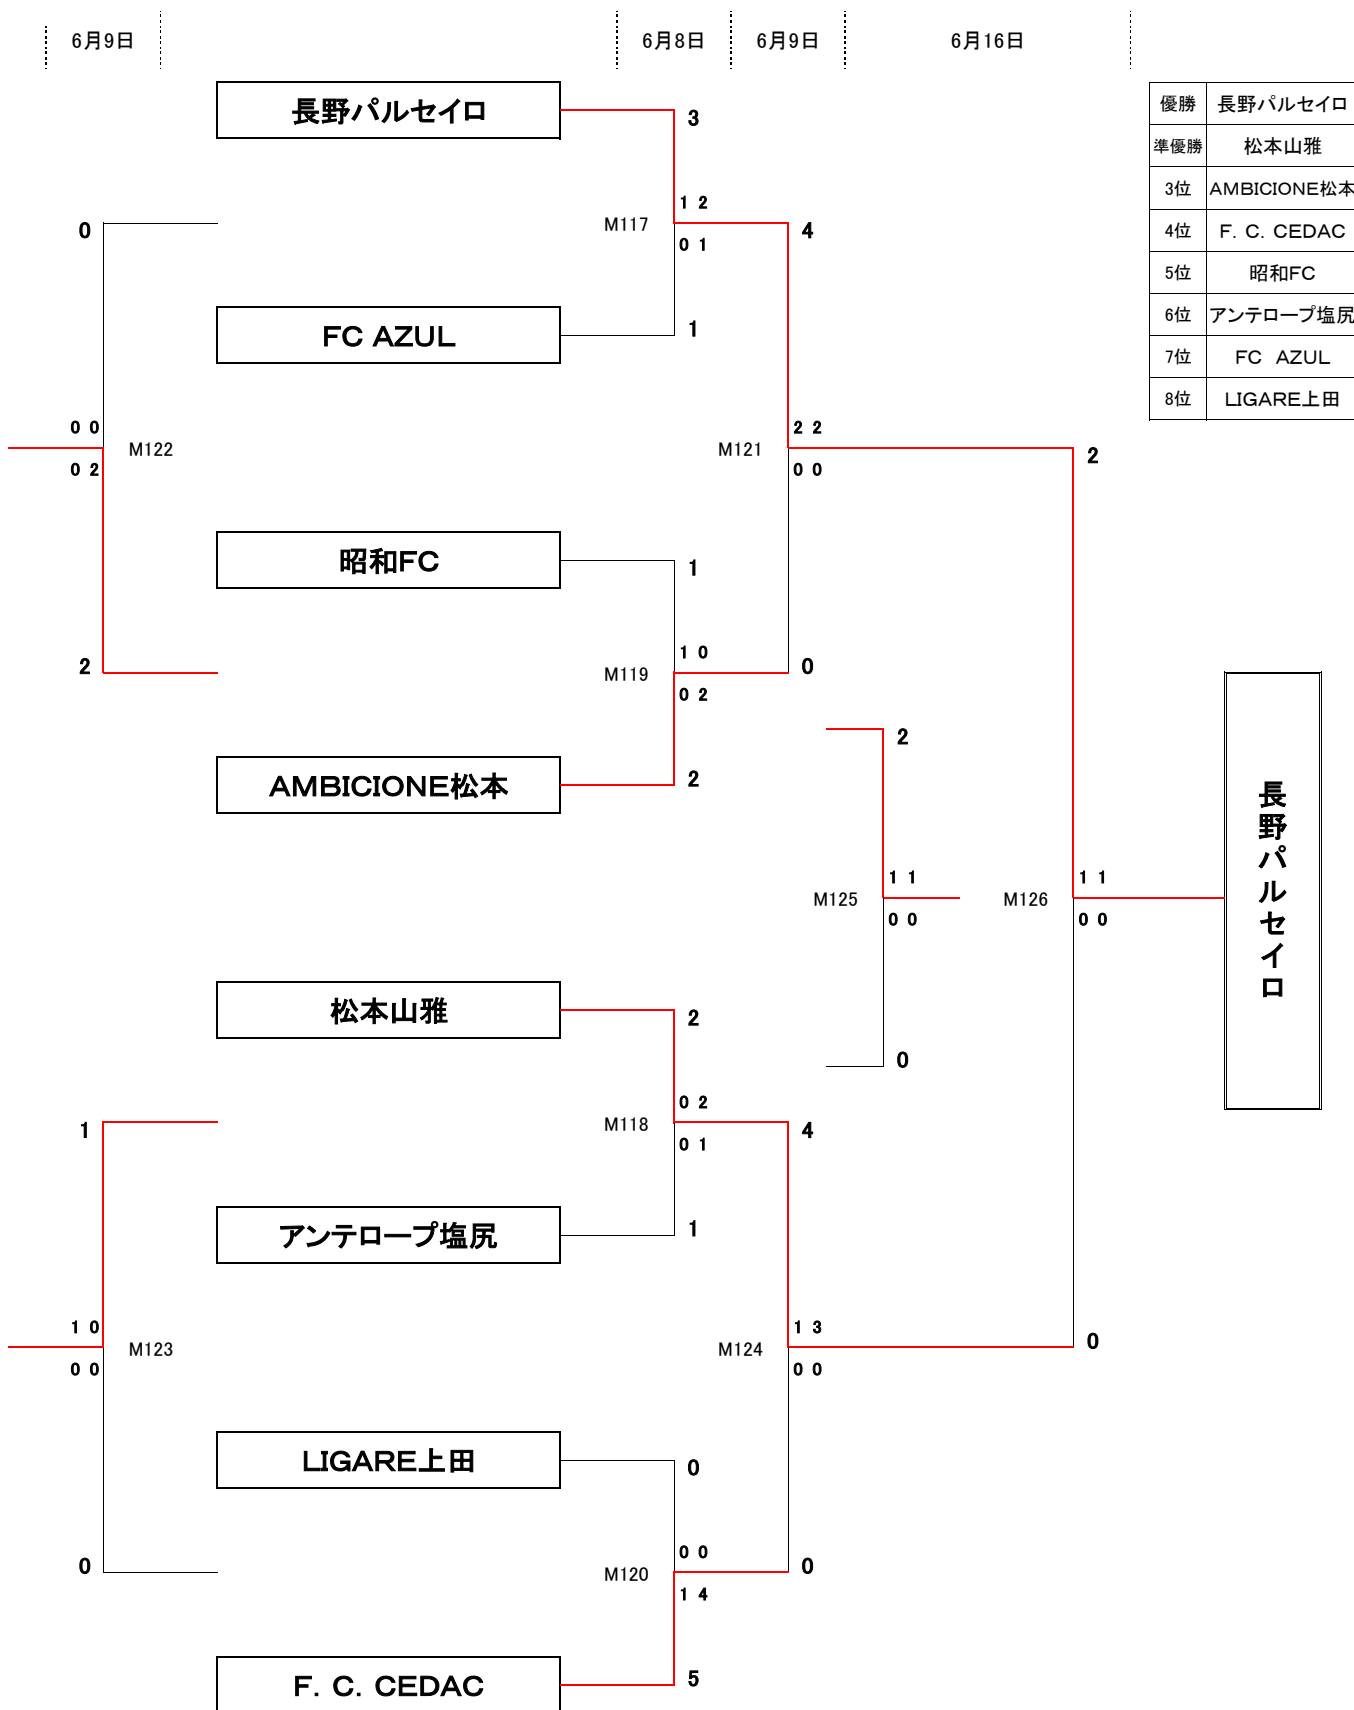

第28回長野県クラブユースサッカー選手権大会(U-15)

兼、第31回北信越クラブユースサッカー選手権大会(U-15) 長野県予選大会

決勝トーナメント

第28回長野県クラブユースサッカー選手権大会(U-15)
兼、第31回北信越クラブユースサッカー選手権大会(U-15) 長野県予選大会
決勝トーナメント 日程表

6月8日(土)

菅平18グラウンド

競技運営担当チーム

松本山雅