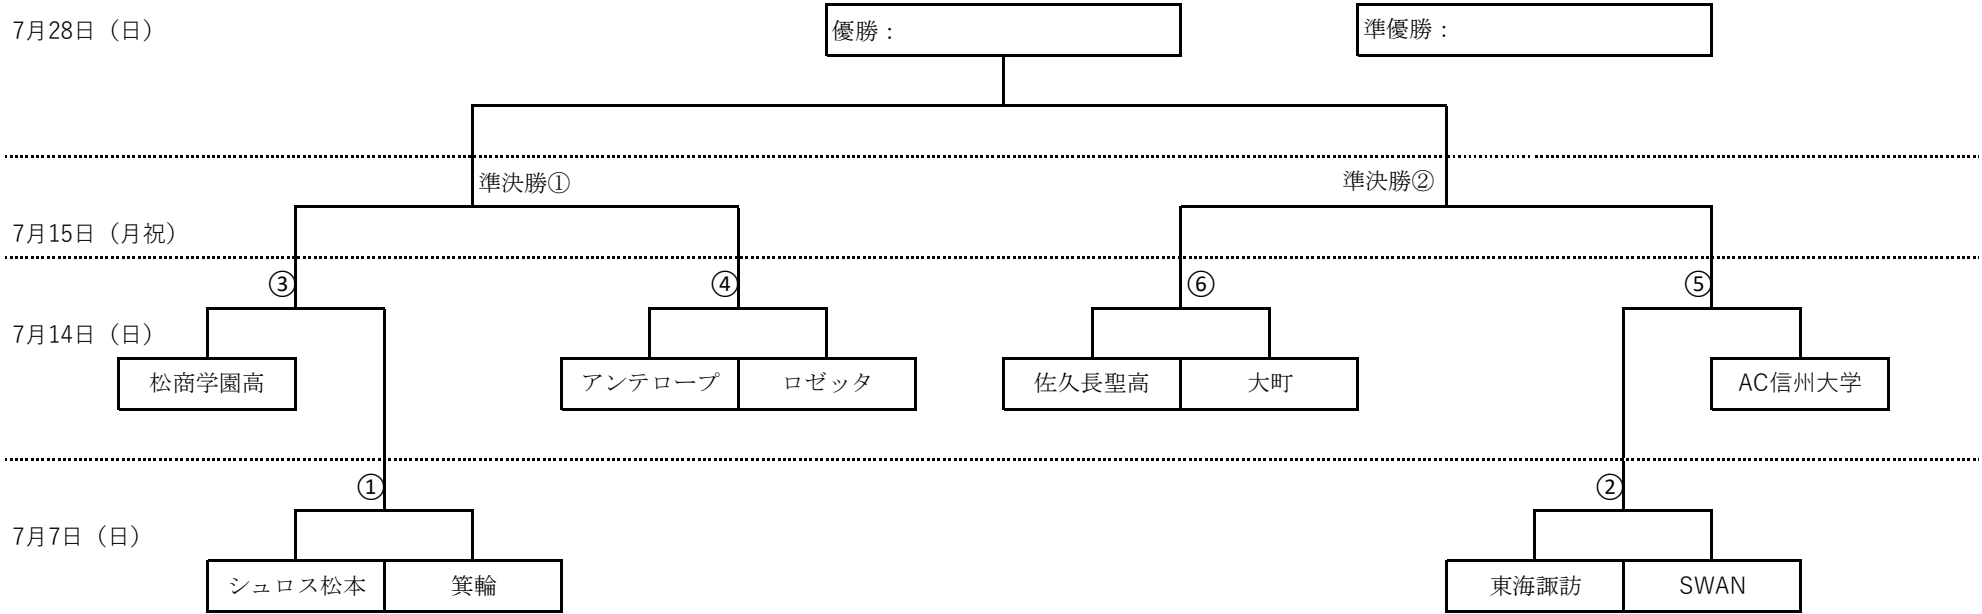

JFA第41回 皇后杯全日本女子サッカー選手権大会長野県大会 トーナメント表

マッチNo.	会場	キックオフ	対戦カード	主審	副審1	副審2	第4審	記録 運営
7月7日マッチ①	松本広域サ	9:30	シュロス松本 vs 箕輪	東海諏訪	SWAN	東海諏訪	SWAN	マッチ②各チーム6名
7月7日マッチ②	松本広域サ	15:00	東海諏訪 vs SWAN	シュロス松本	箕輪	シュロス松本	箕輪	マッチ①各チーム6名
7月14日マッチ③	大町市サッカー場	9:30	松商学園高 vs ①勝者	ロゼッタ	アンテロープ	ロゼッタ	アンテロープ	マッチ④両チーム6名
7月14日マッチ④	大町市サッカー場	15:00	ロゼッタ vs アンテロープ	松商学園高	①勝者	松商学園高	①勝者	マッチ③両チーム6名
7月14日マッチ⑤	大町市陸上競技場	9:30	AC信州大学 vs ②勝者	佐久長聖高	大町タフィタ	佐久長聖高	大町タフィタ	マッチ⑥両チーム6名
7月14日マッチ⑥	大町市陸上競技場	15:00	佐久長聖高 vs 大町タフィタ	AC信州大学	②勝者	シュロス松本	②勝者	マッチ⑤両チーム6名
7月15日準決勝①	大町市サッカー場	10:00	③勝者 vs ④勝者	派遣	③敗者	④敗者	①敗者	③④敗者両チーム各6名
7月15日準決勝②	松本広域サ	10:00	⑤勝者 vs ⑥勝者	派遣	⑤敗者	⑥敗者	②敗者	⑤⑥敗者両チーム各6名
7月28日決勝	アルウィン	18:00	準決勝①勝者 vs 準決勝②勝者	派遣	準決勝①敗	準決勝②敗	派遣	準決勝敗両チーム各8名