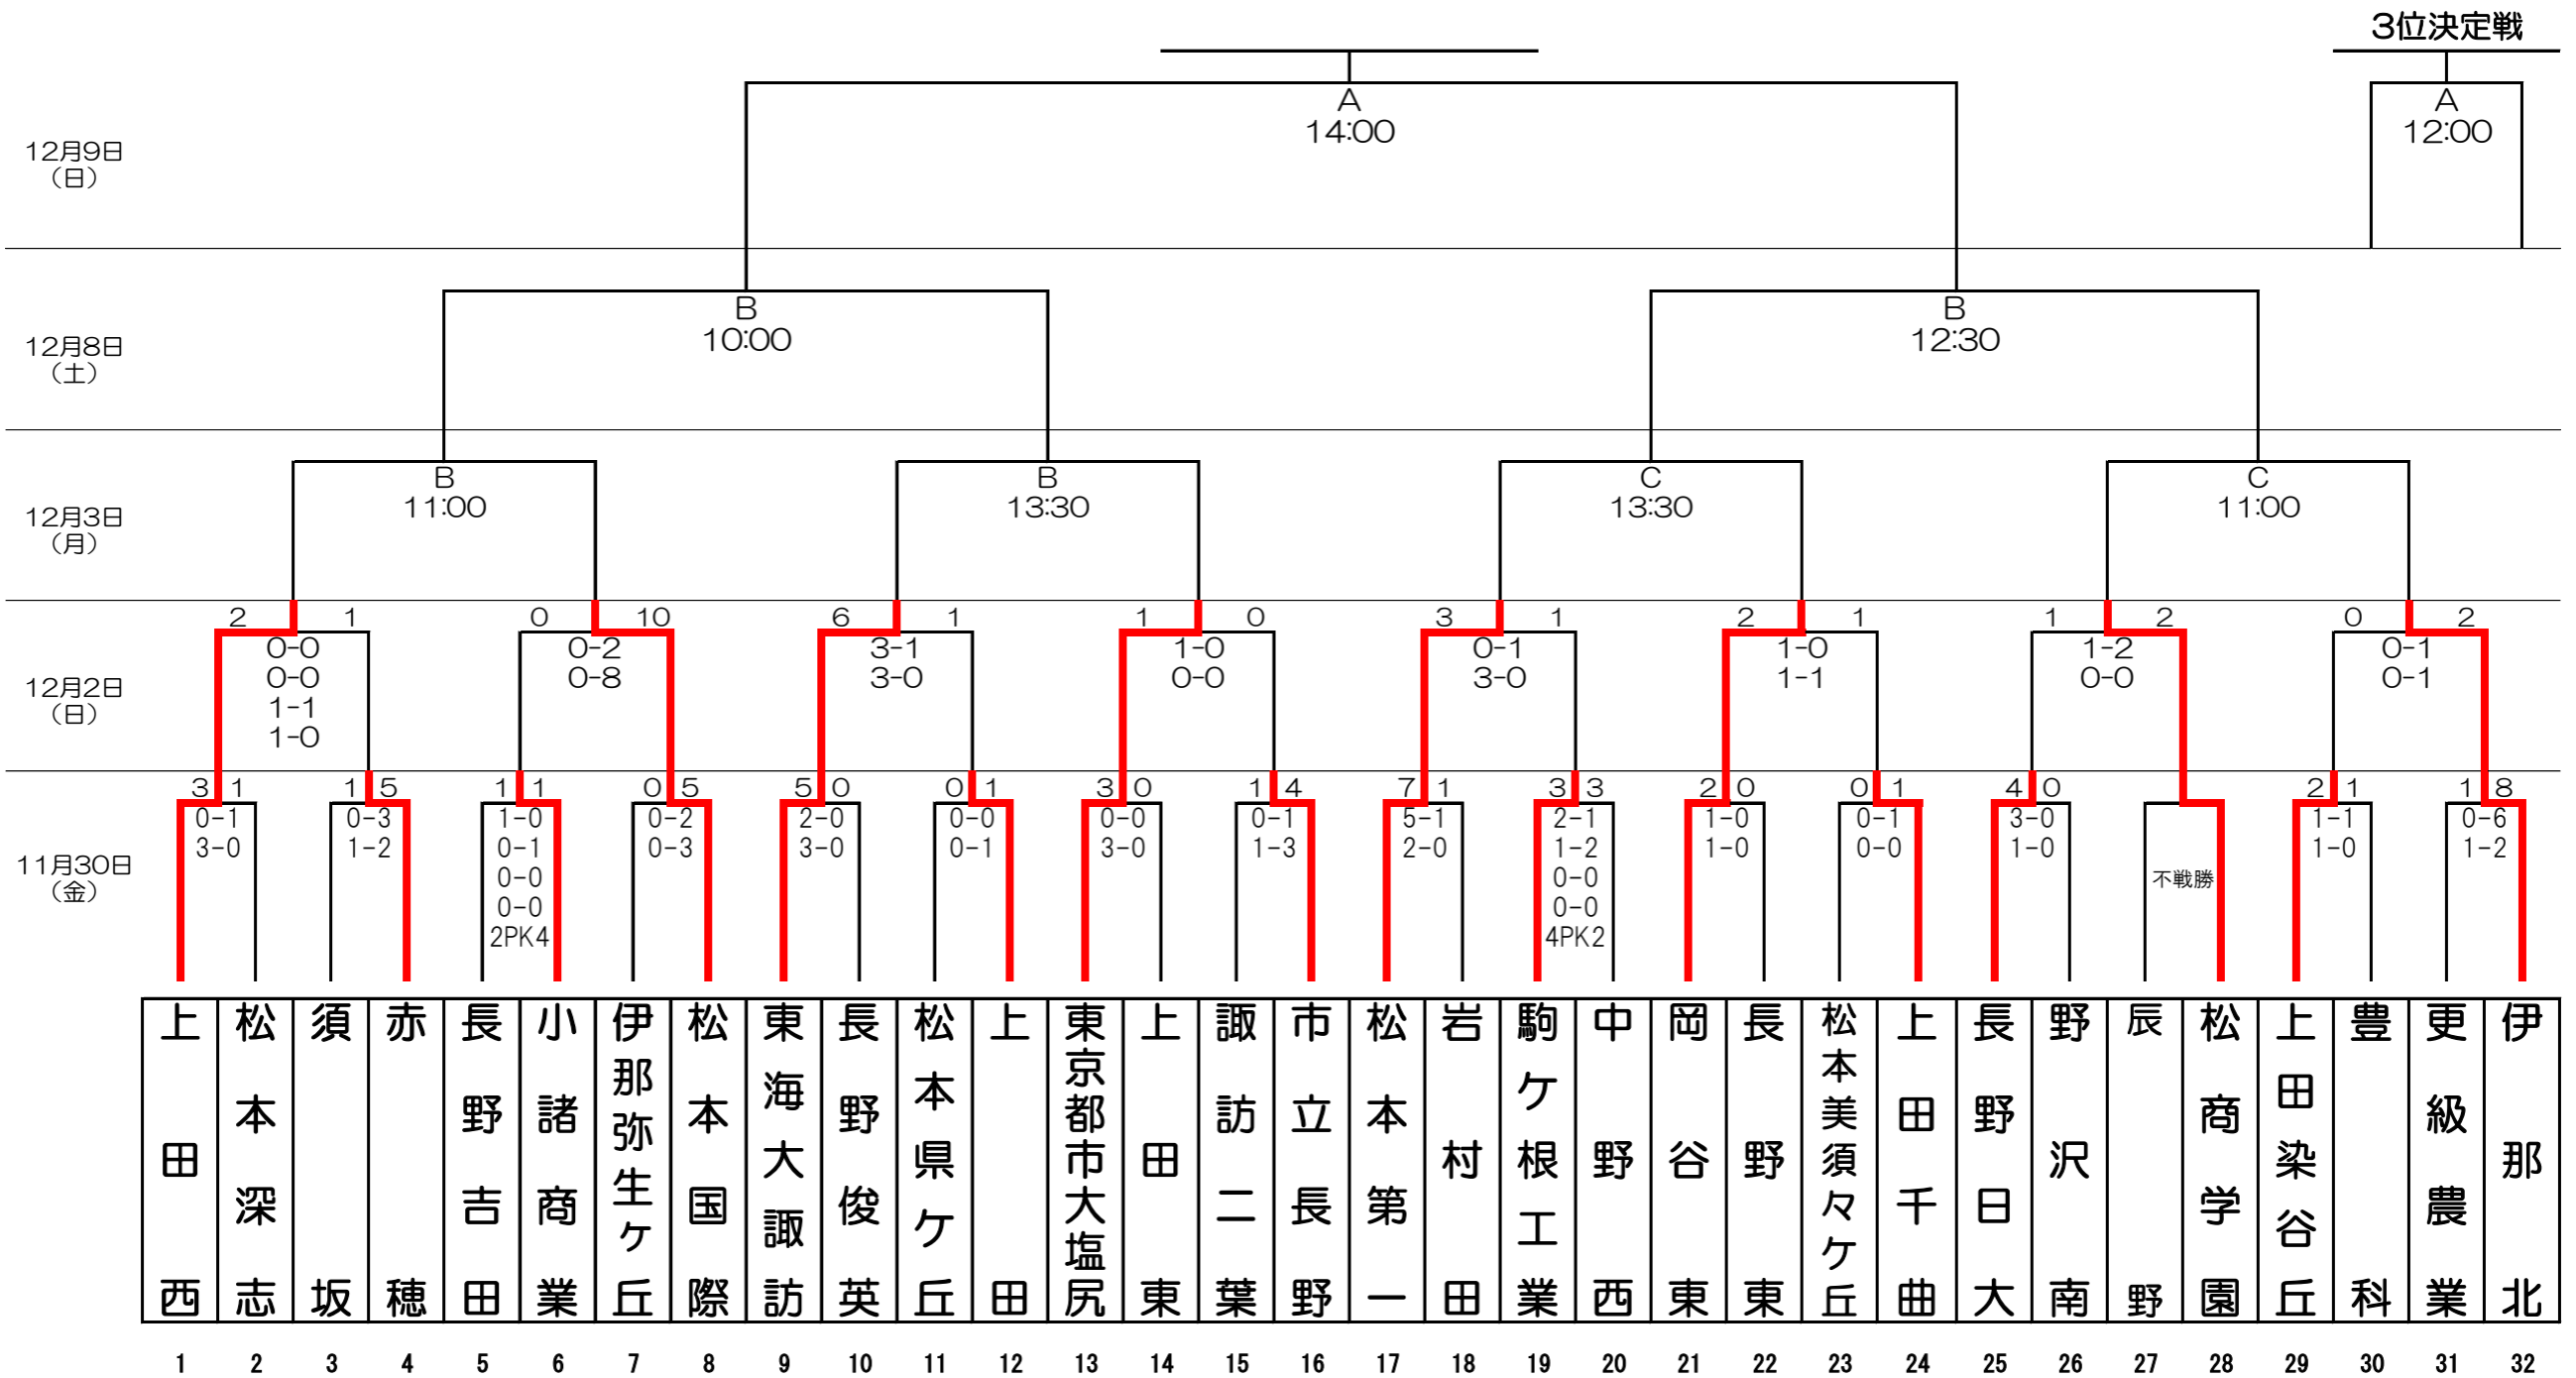

平成30年度 長野県高等学校新人体育大会 サッカー競技 結果

会場 A：かりがねサッカー場 B：あがた運動公園多目的広場 C：松本市サッカー場 D：千曲市サッカー場
E：松本平広域公園アルウィン芝生 G F：筑北村サッカー場