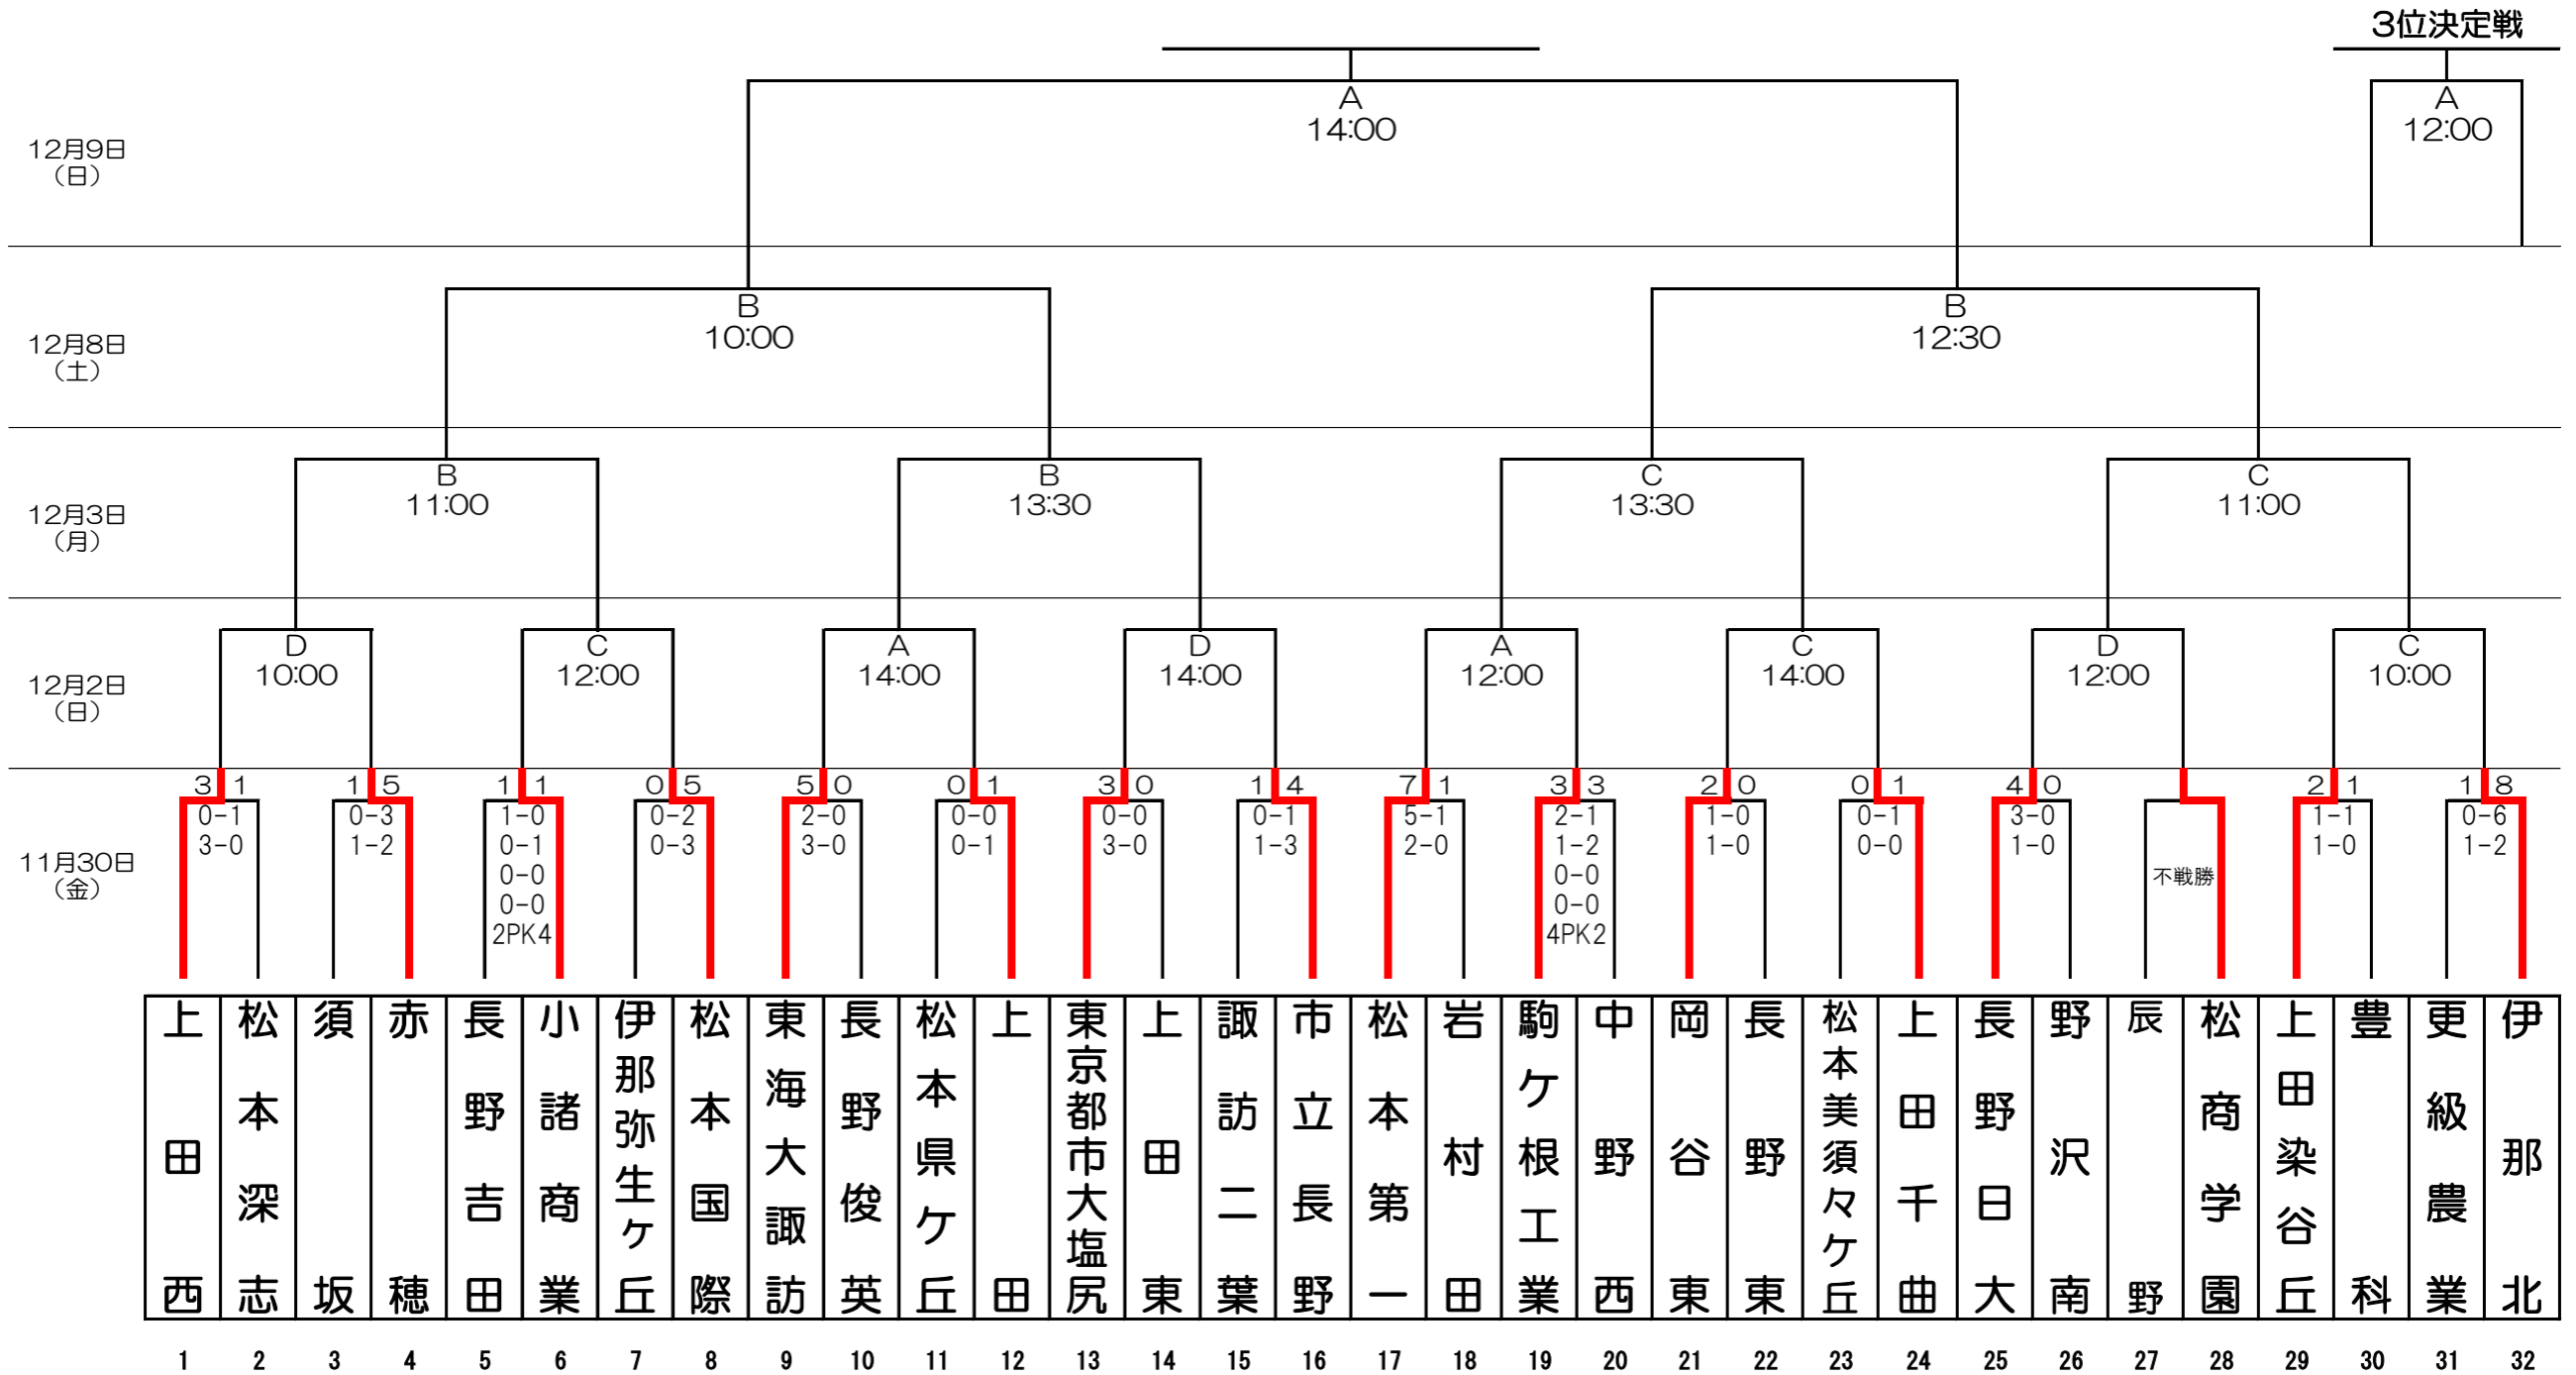

平成30年度 長野県高等学校新人体育大会 サッカー競技 結果

会場 A：かりがねサッカー場 B：あがた運動公園多目的広場 C：松本市サッカー場 D：千曲市サッカー場
E：松本平広域公園アルウィン芝生G F：筑北村サッカー場