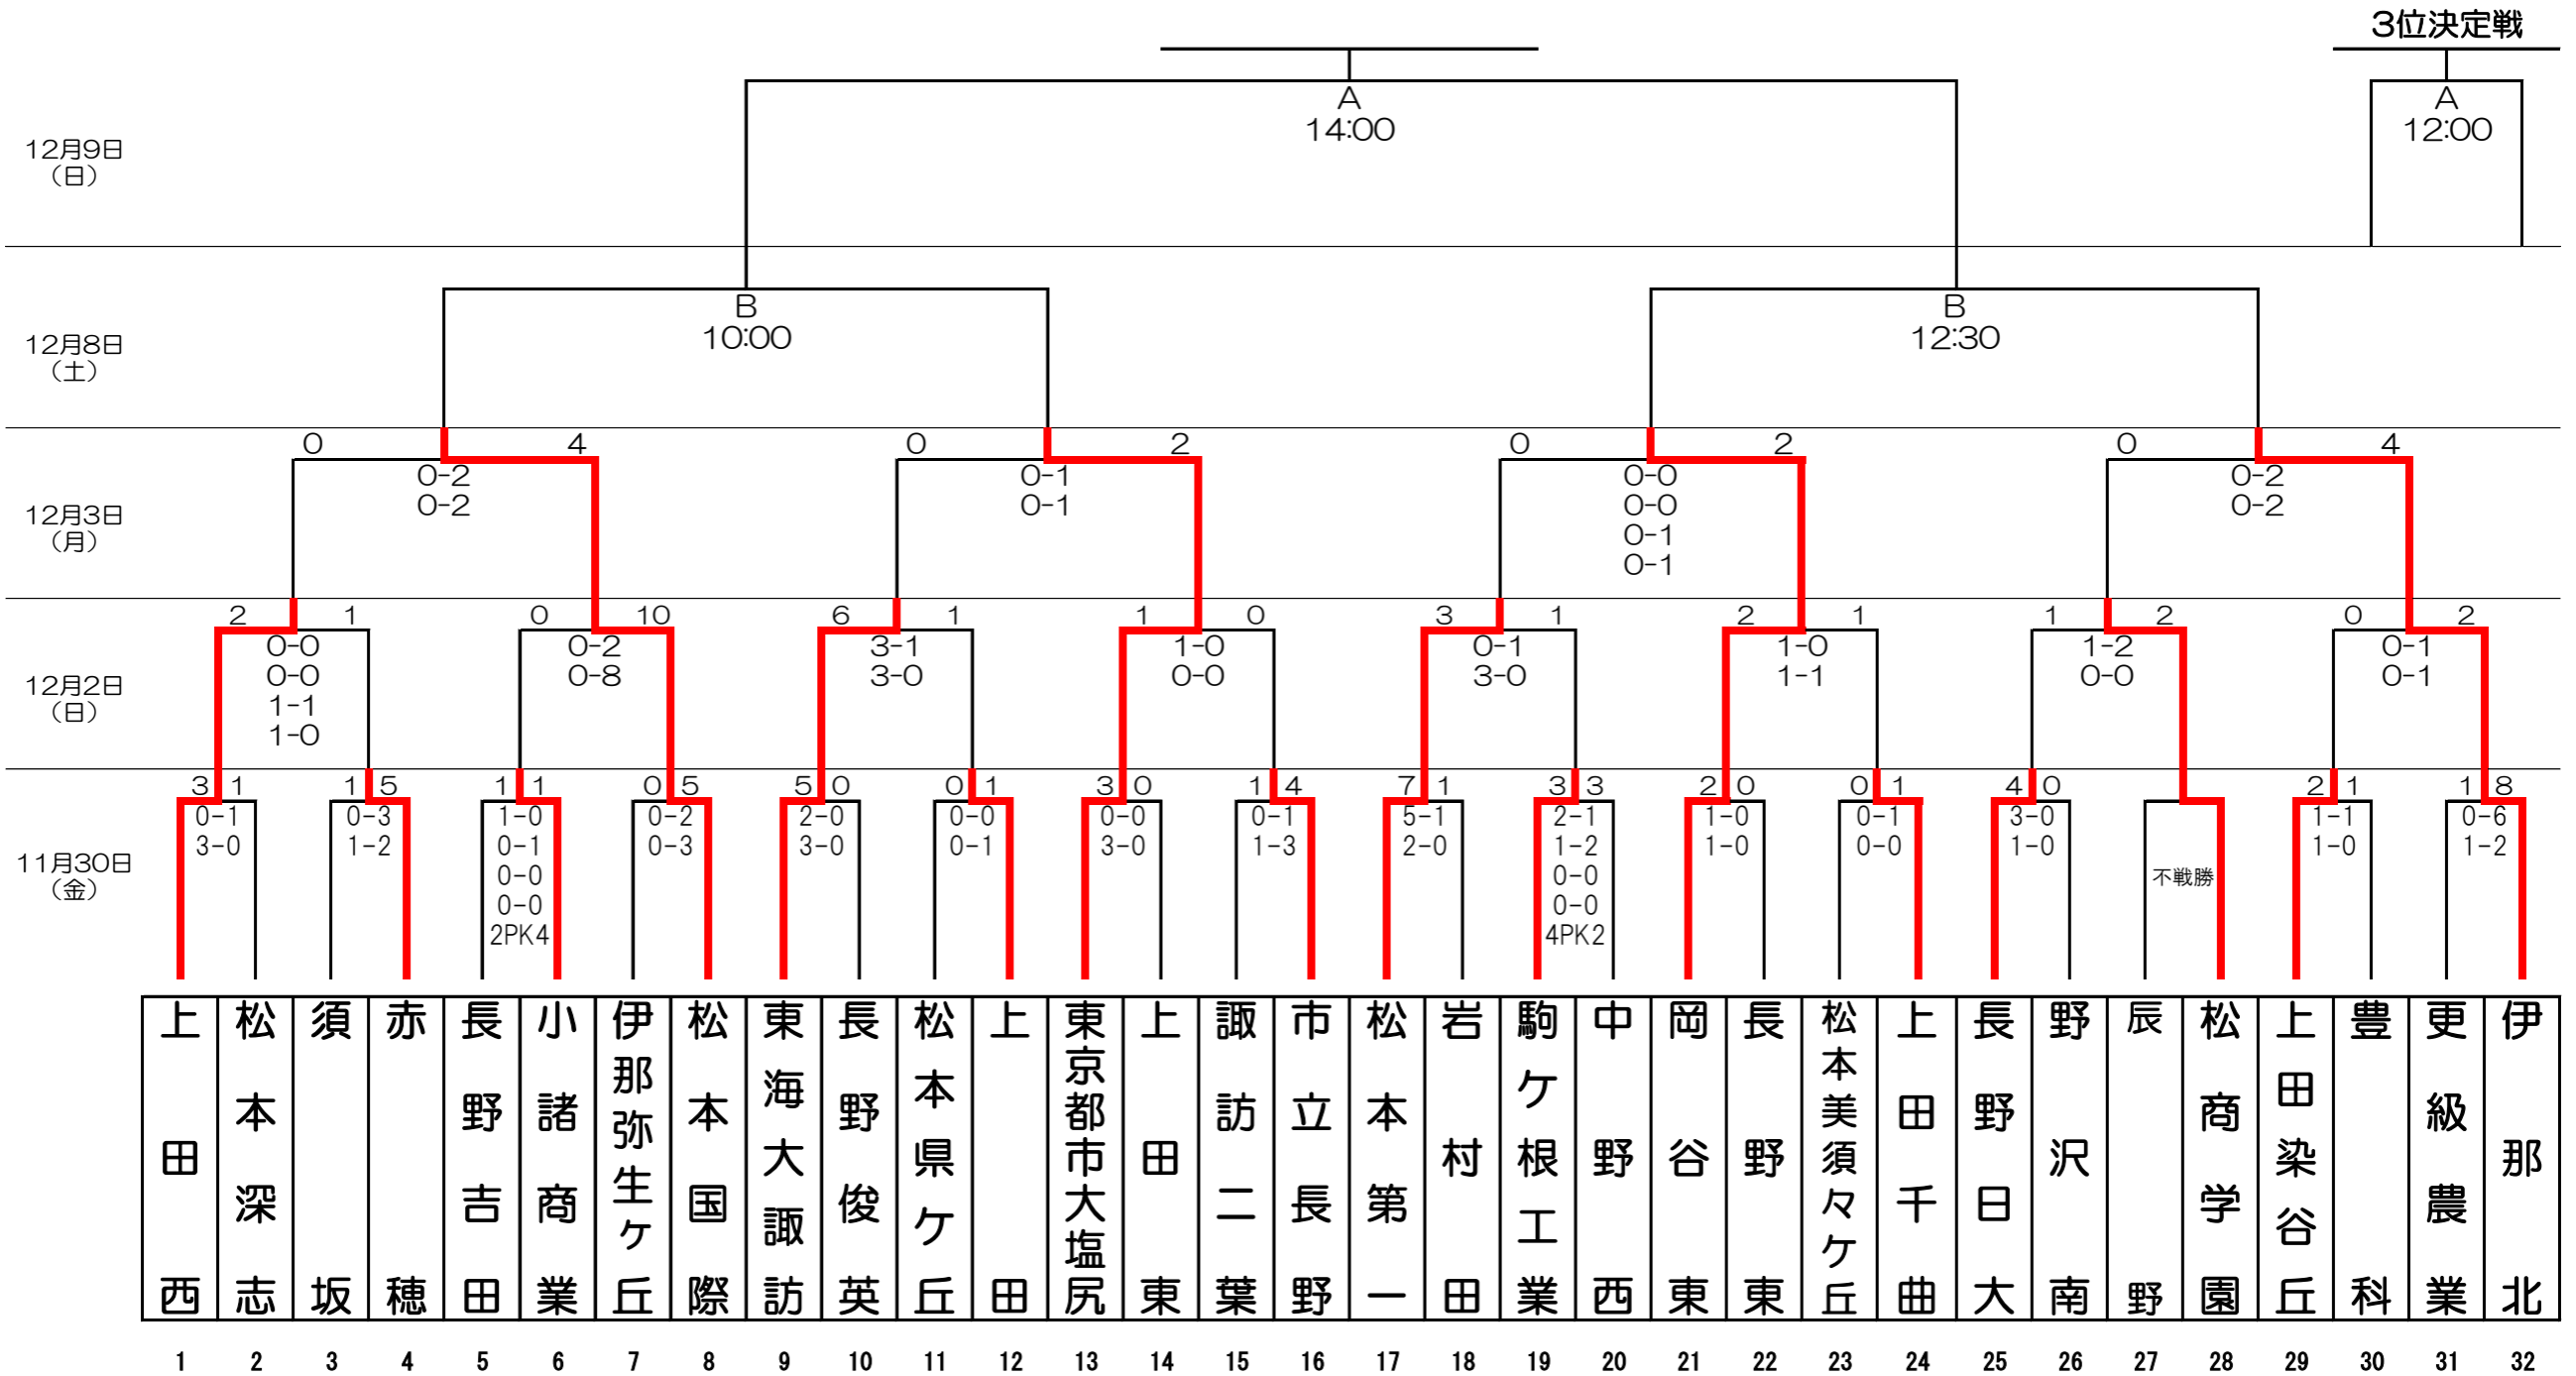

平成30年度 長野県高等学校新人体育大会 サッカー競技 結果

会場 A：かりがねサッカー場 B：あがた運動公園多目的広場 C：松本市サッカー場 D：千曲市サッカー場
 E：松本平広域公園アルウィン芝生G F：筑北村サッカー場