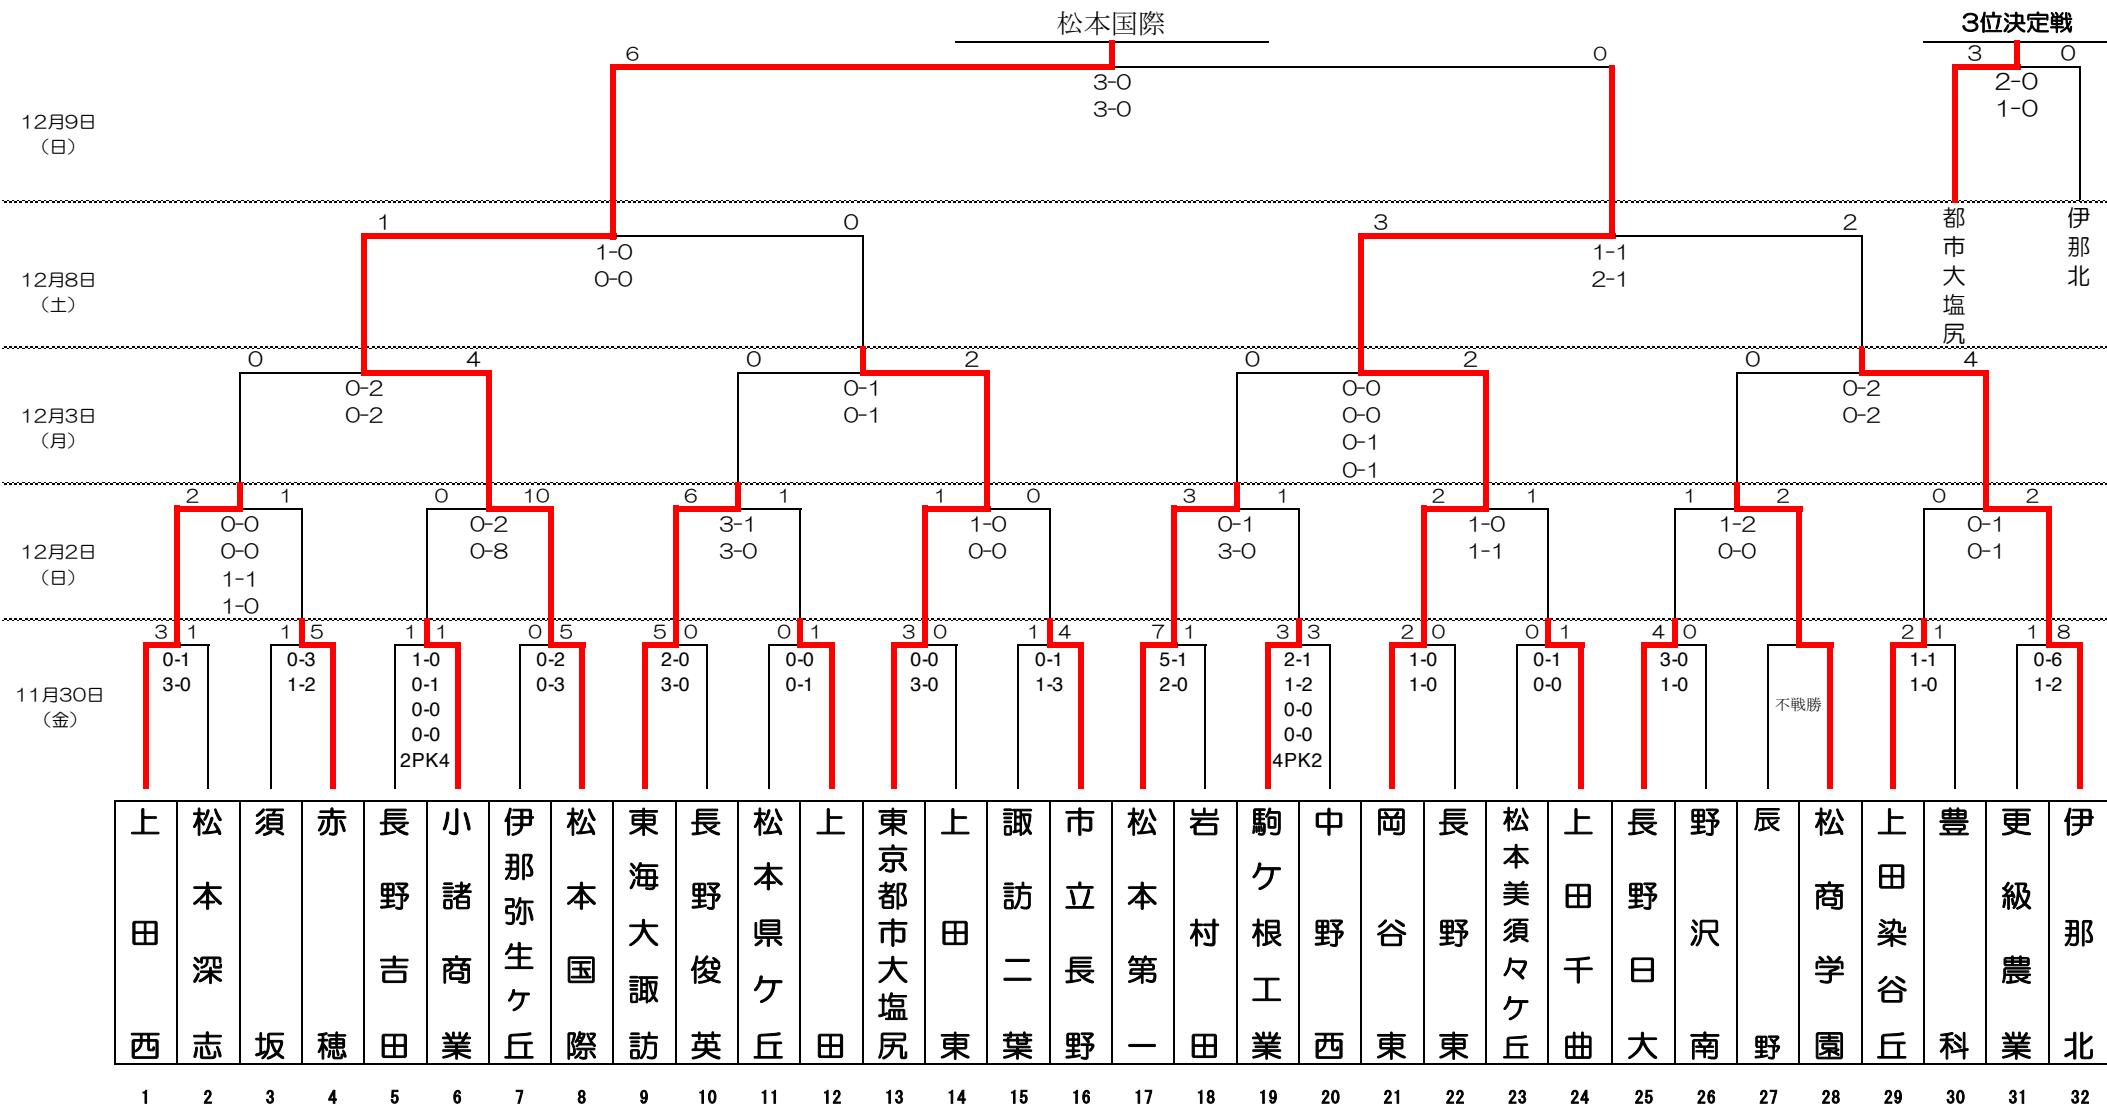

平成30年度 長野県高等学校新人体育大会 サッカー競技 結果

会場 A: かりがねサッカー場 B: あがた運動公園多目的広場 C: 松本市サッカー場 D: 千曲市サッカー場
 E: 松本平広域公園アルウィン芝生G F: 筑北村サッカー場