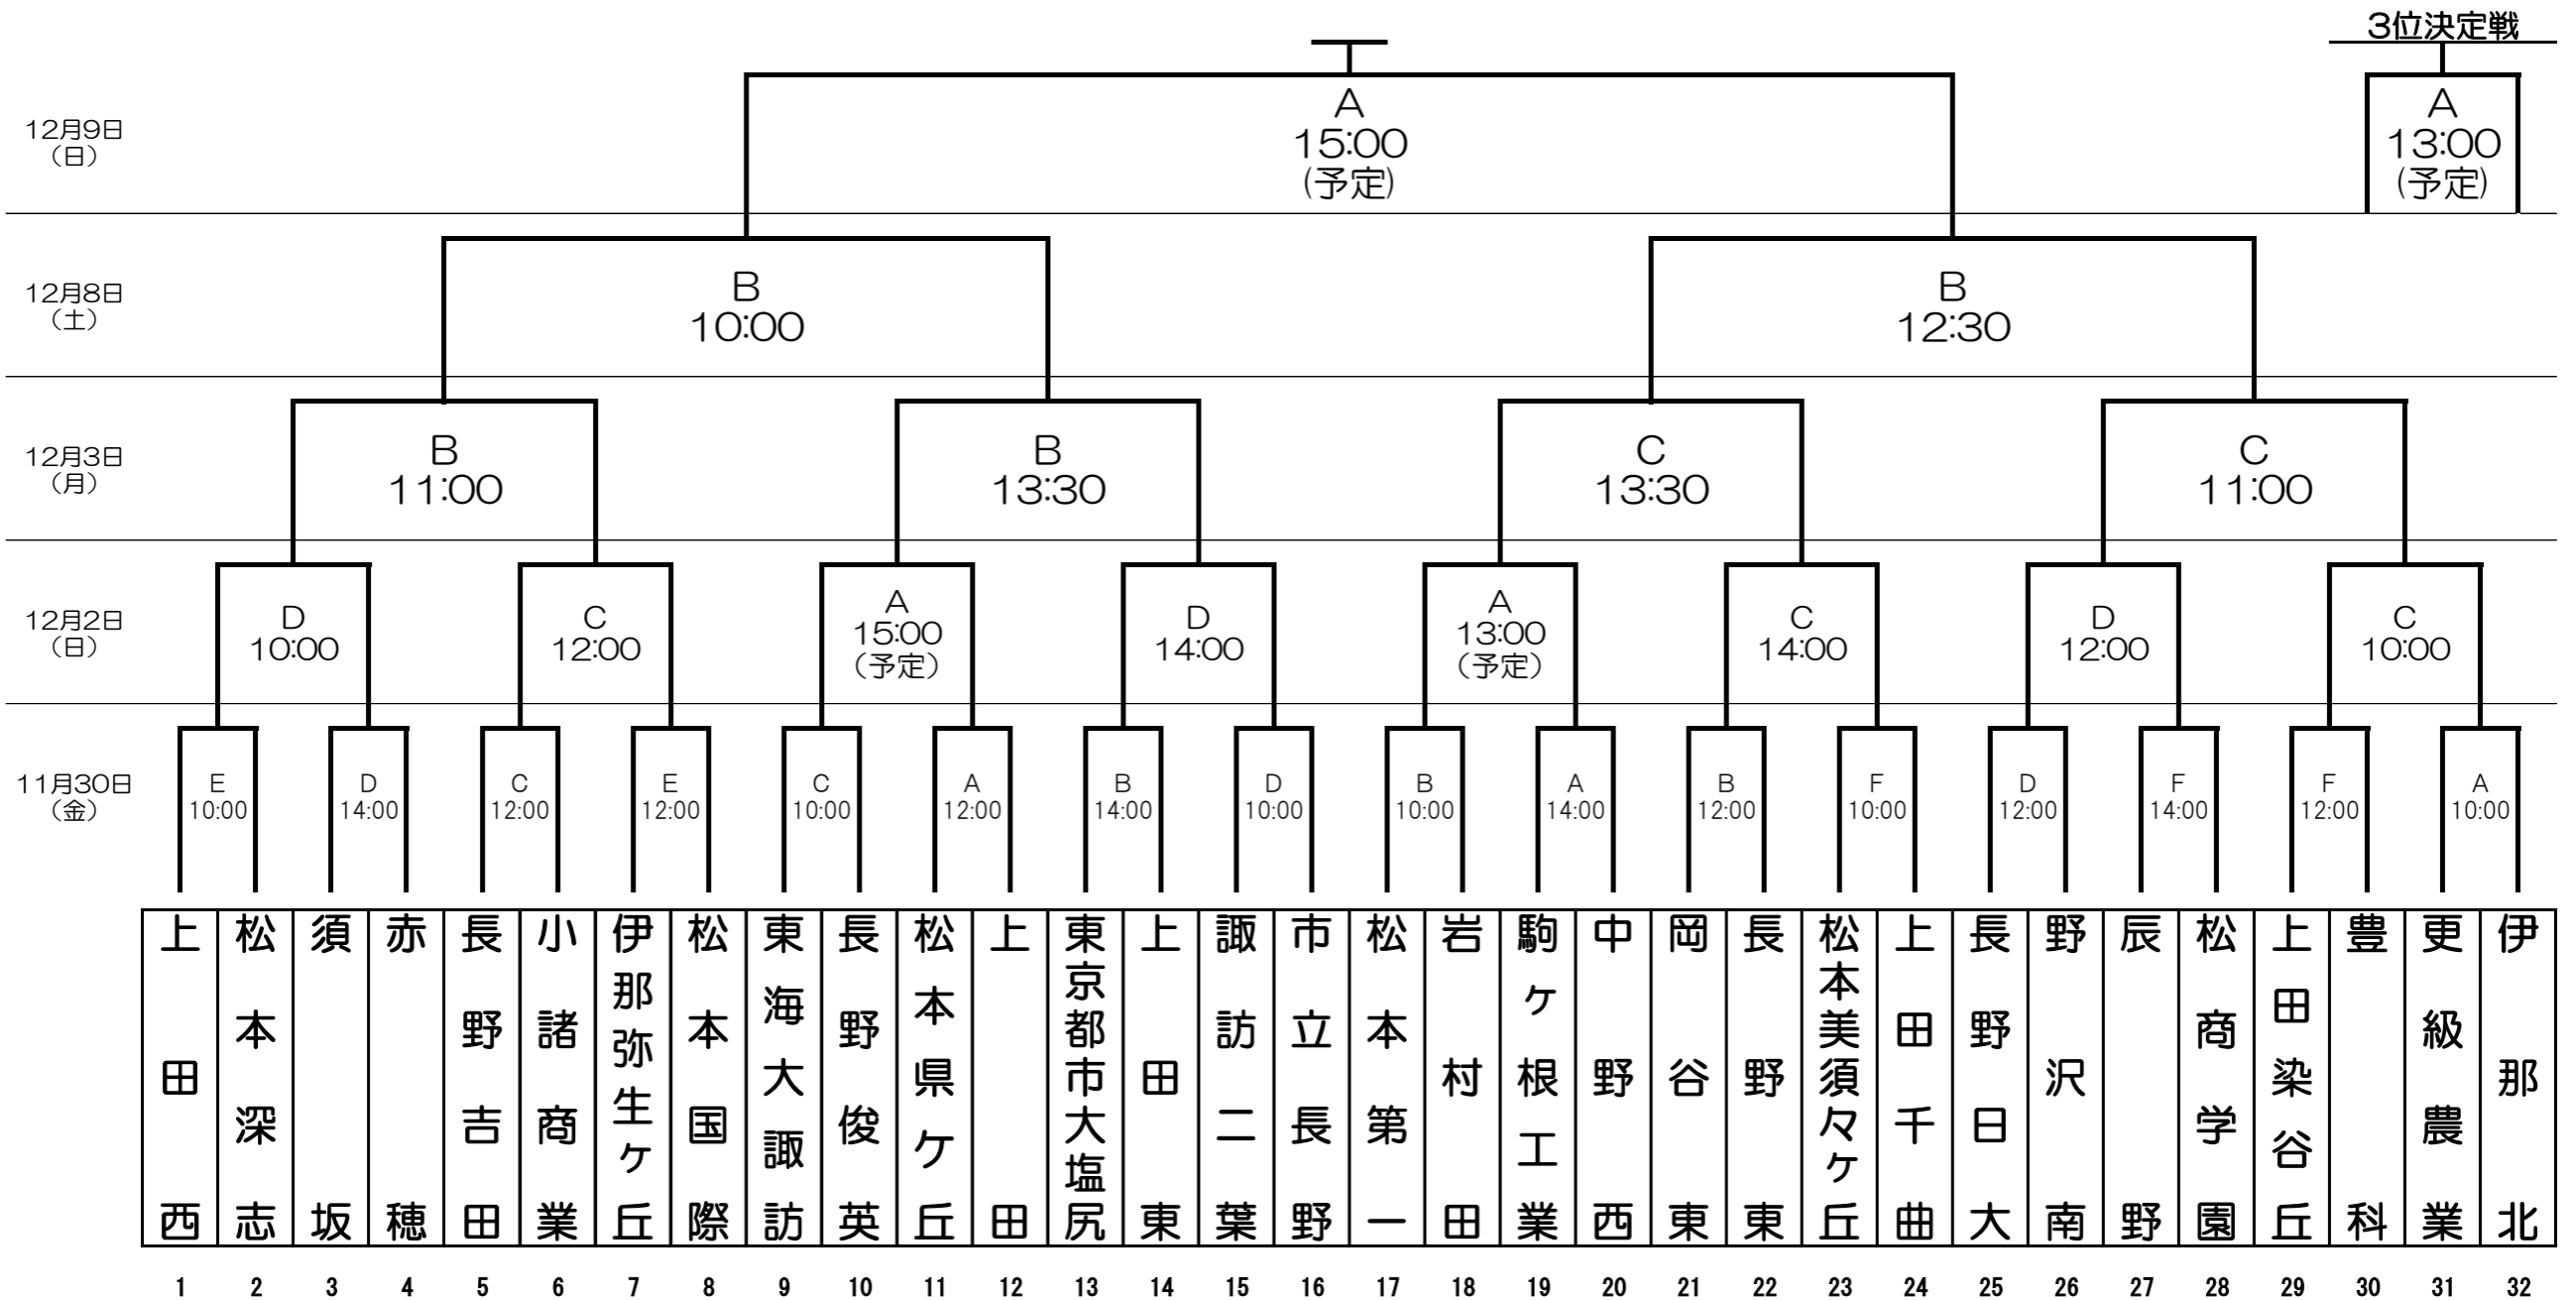

平成30年度 長野県高等学校新人体育大会 サッカー競技 組み合わせ表

会 場 A：かりがねサッカー場 B：あがた運動公園多目的広場 C：松本市サッカー場 D：千曲市サッカー場
 E：松本平広域公園アルウィン芝生G F：筑北村サッカー場

※予定の部分につきましては変更の可能性もありますので、直前に長野県サッカー協会HPで確認してください。