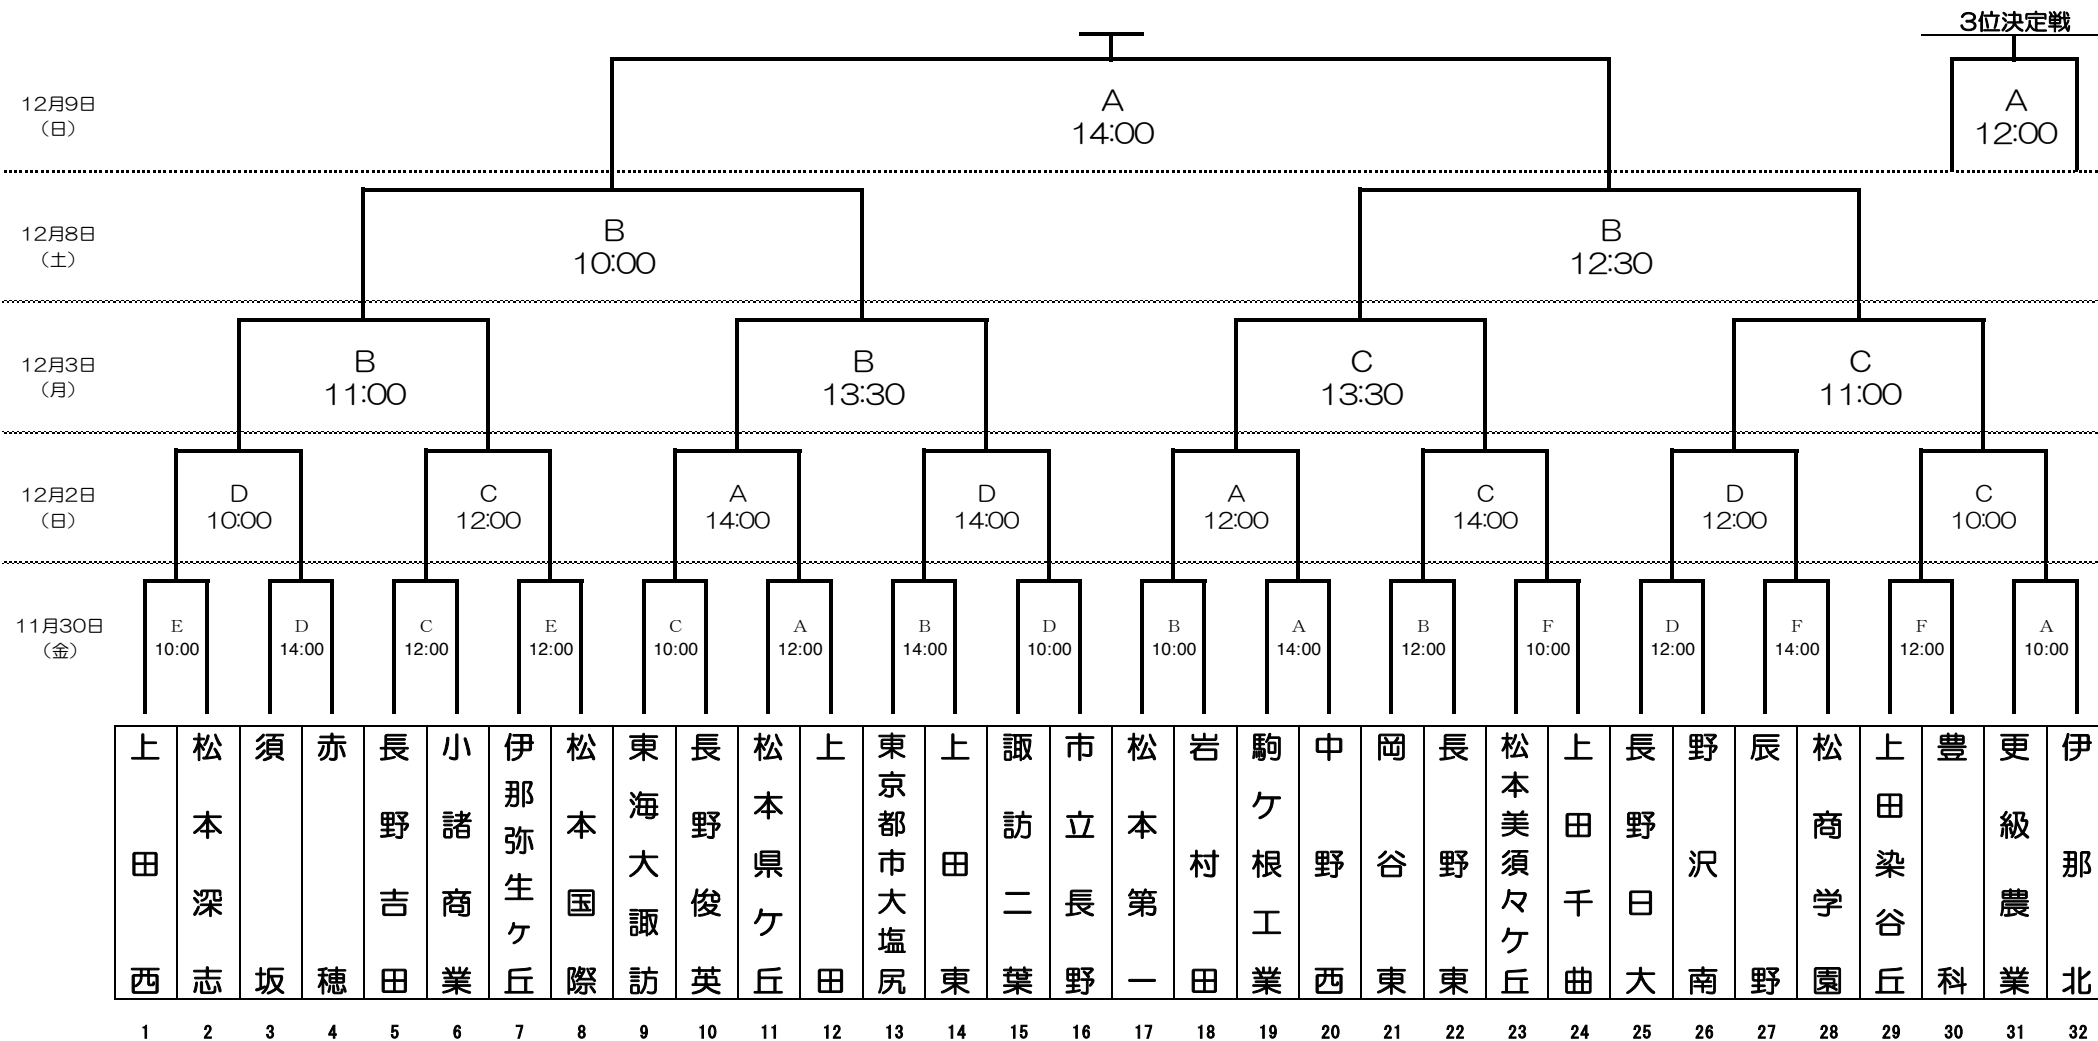

平成30年度 長野県高等学校新人体育大会
サッカー競技 組み合わせ表

会 場 A：かりがねサッカー場 B：あがた運動公園多目的広場 C：松本市サッカー場 D：千曲市サッカー場
E：松本平広域公園アルウィン芝生G F：筑北村サッカー場