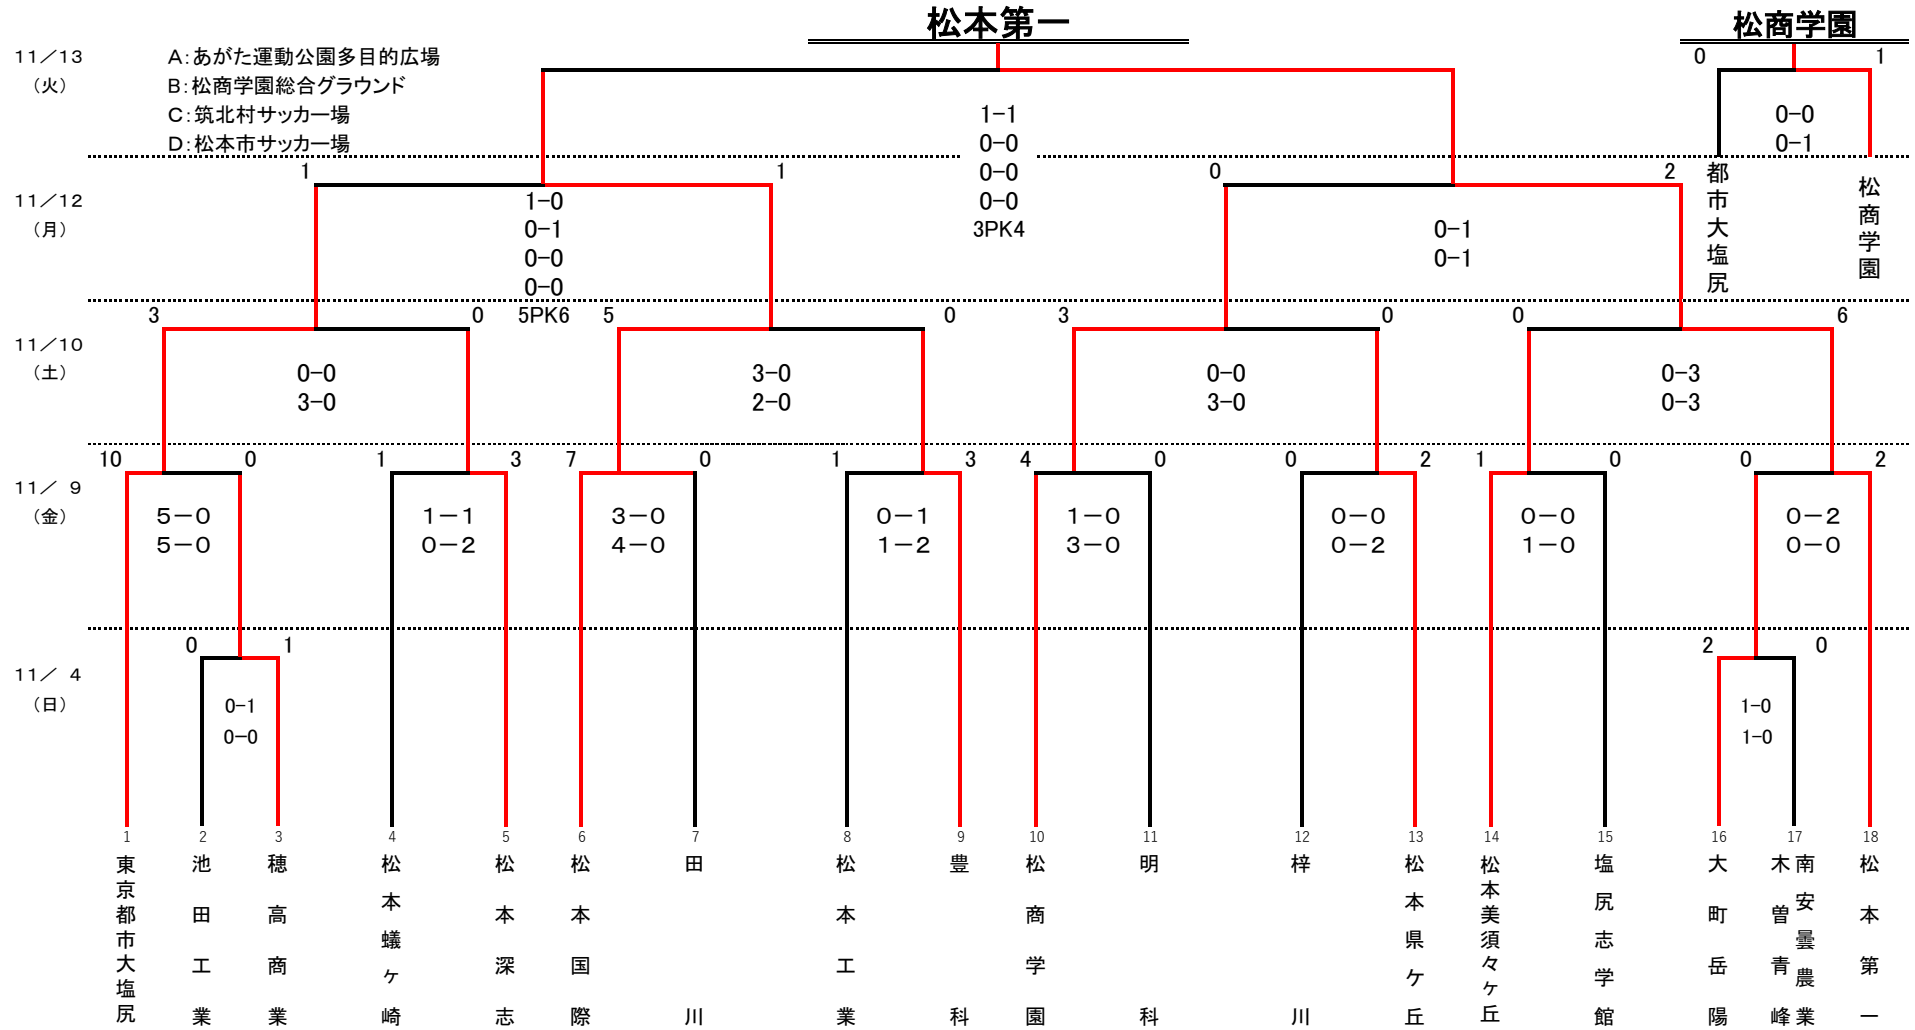

平成30年度 中信高等学校新人体育大会サッカー競技大会

試合開始時間
 第一日(4日(日)) ①9:30 ②11:10
 第二日(9日(金)) ①9:30 ②11:10 ③12:50 ④14:30
 第三日(10日(土))
 第四日(12日(月)) トーナメント表に記載
 第五日(13日(火))