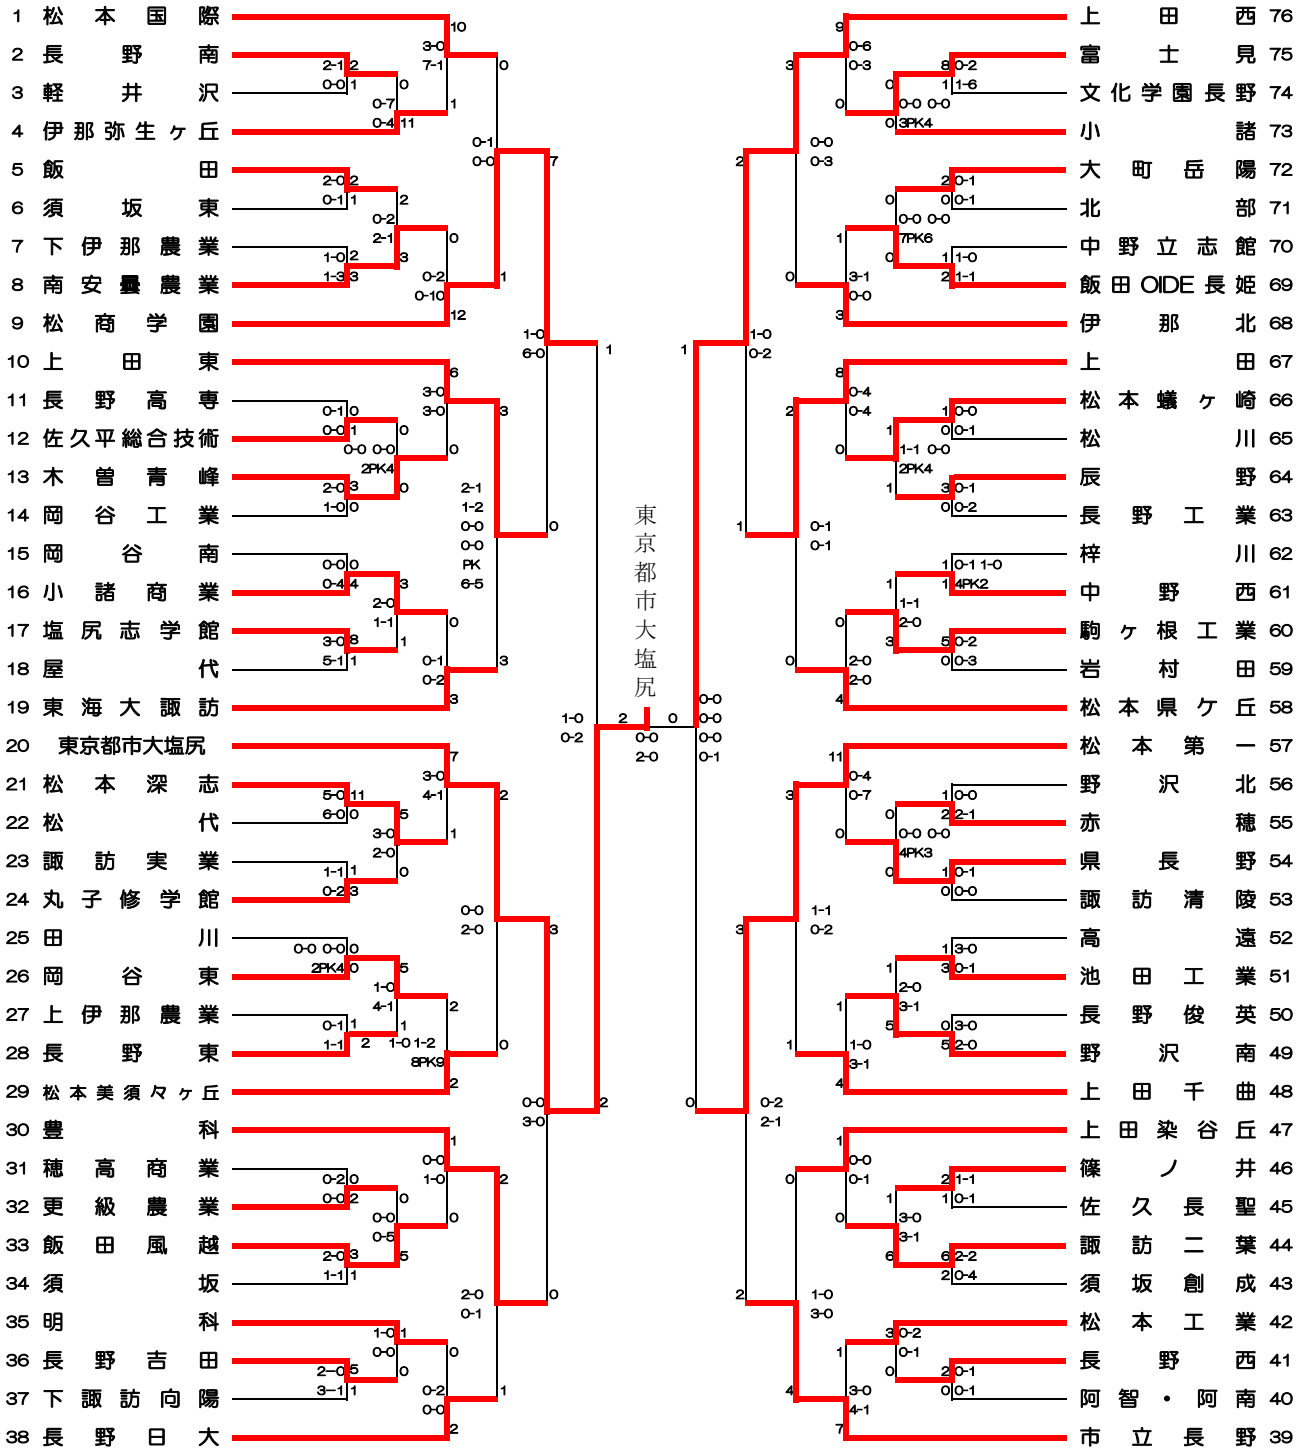

平成30年度 第97回全国高校サッカー選手権大会長野県大会

会場	8月25日(土) 8月26日(日)	1回戦	明科高校・上田市古戦場公園多目的グラウンド・上田西高校・岡谷東高校 辰野高校第2グラウンド・中野西高校
	9月1日(土)	2回戦	明科高校・上田市古戦場公園多目的グラウンド・中野市多目的サッカー場 辰野高校第2グラウンド・千曲川リバーフロントスポーツガーデン
	10月6日(土)	3回戦	あがた運動公園多目的広場・かりがねサッカー場(人工芝)・中野市多目的サッカー場 松商学園総合グラウンド・松本市サッカー場・松本平広域公園サッカー場
	10月13日(土) 10月20日(土)	4回戦 準々決勝	伊那市陸上競技場・かりがねサッカー場(人工芝)・松商学園総合グラウンド・松本市サッカー場 松本平広域公園アルウィン芝生グラウンド・長野スタジアム
	10月27日(土)	準決勝	松本平広域公園総合球技場(アルウィン)
	11月3日(土)	決勝	松本平広域公園総合球技場(アルウィン)
	時間	1~3回戦	①10:00 ②12:00 ③14:00
3回戦		2試合会場(松商学園・広域公園) ①11:00 ②13:00	
4回戦		3試合会場(あがた・かりがね・中野市・松本市) ①10:00 ②12:00 ③14:00	
準々決勝		①11:00 ②13:30	
準決勝		①11:00 ②13:30	
決勝		12:00 kick off(予定)	