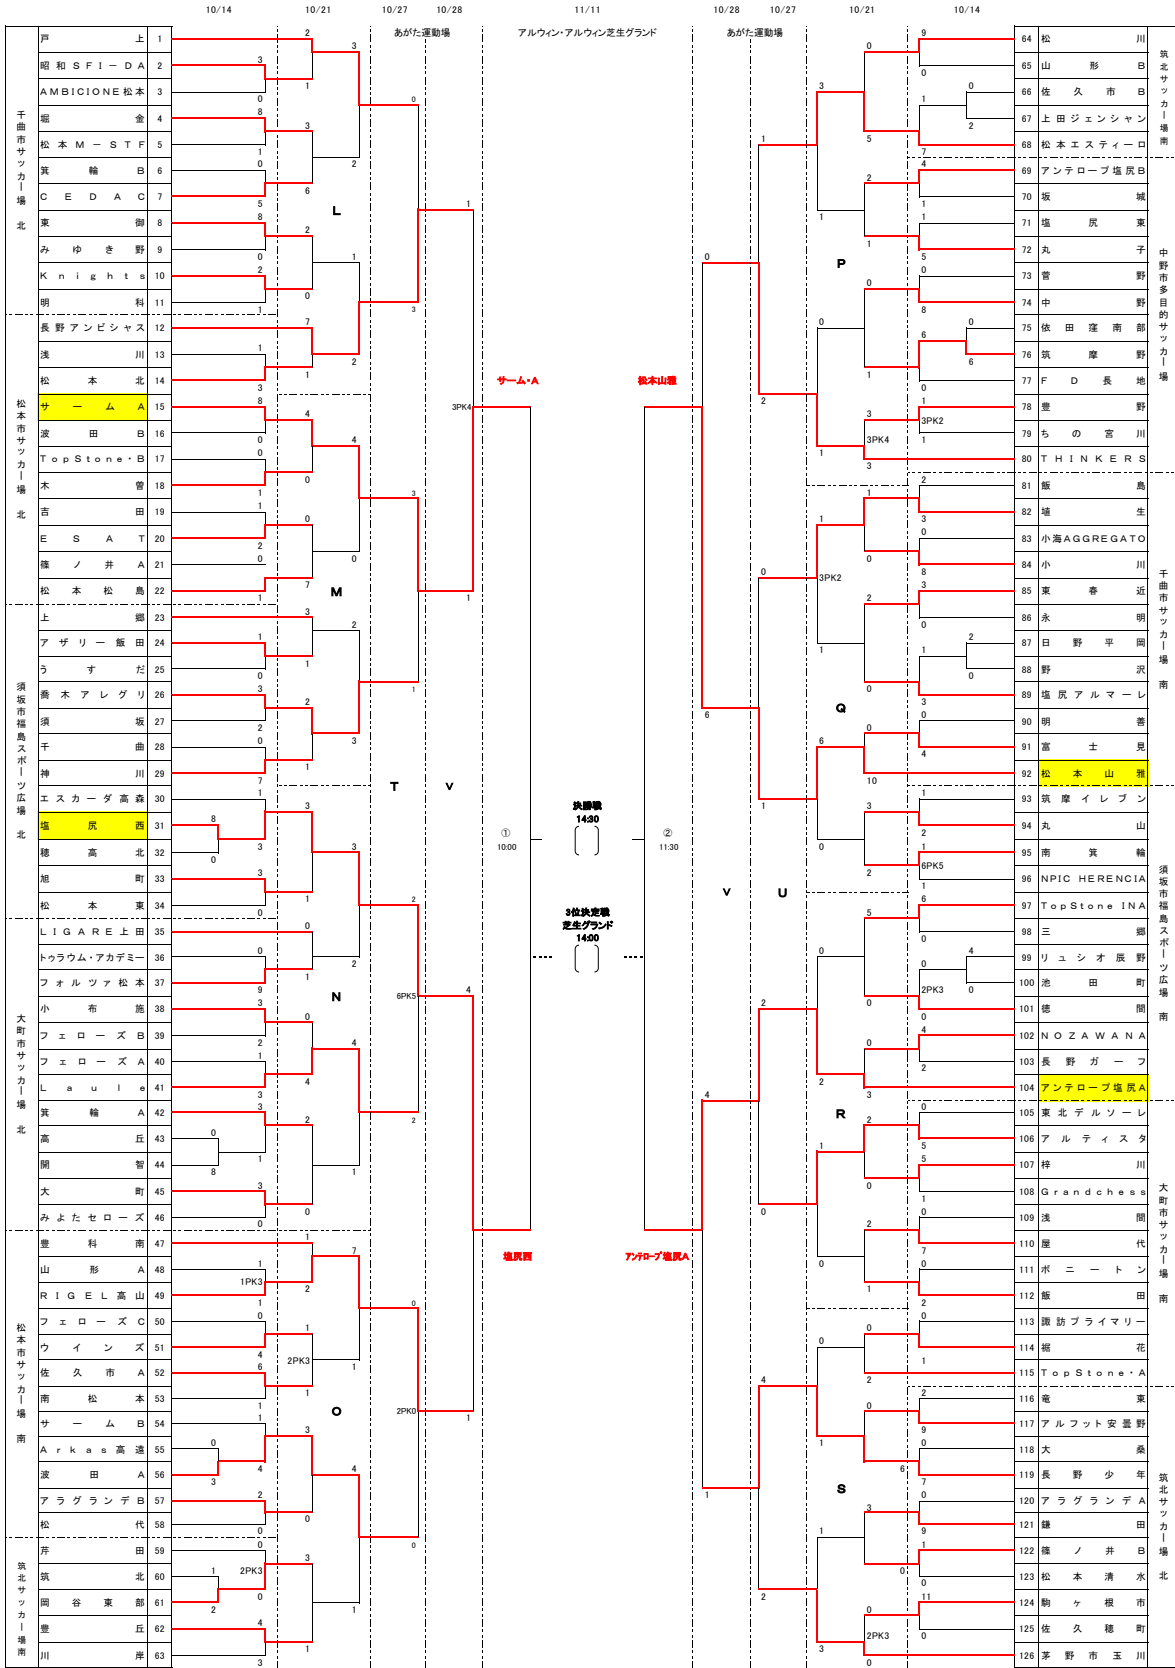

JFA第42回全日本U-12サッカー選手権大会長野県大会

KickOff 10/14,21 ①9:00 ②10:10 ③11:20 ④12:30 ⑤13:40 ⑥14:50

- 10/21(日) L:千曲市サッカー場・北 M:松本市サッカー場・北 N:筑北サッカー場・北 O:筑北サッカー場・南
- P:中野市サッカー場・北 Q:千曲市サッカー場・南 R:中野市サッカー場・南 S:松本市サッカー場・南
- 10/27(土) T:松本市あがた運動場・東コート U:松本市あがた運動場・西コート
- 10/28(日) 松本市あがた運動場