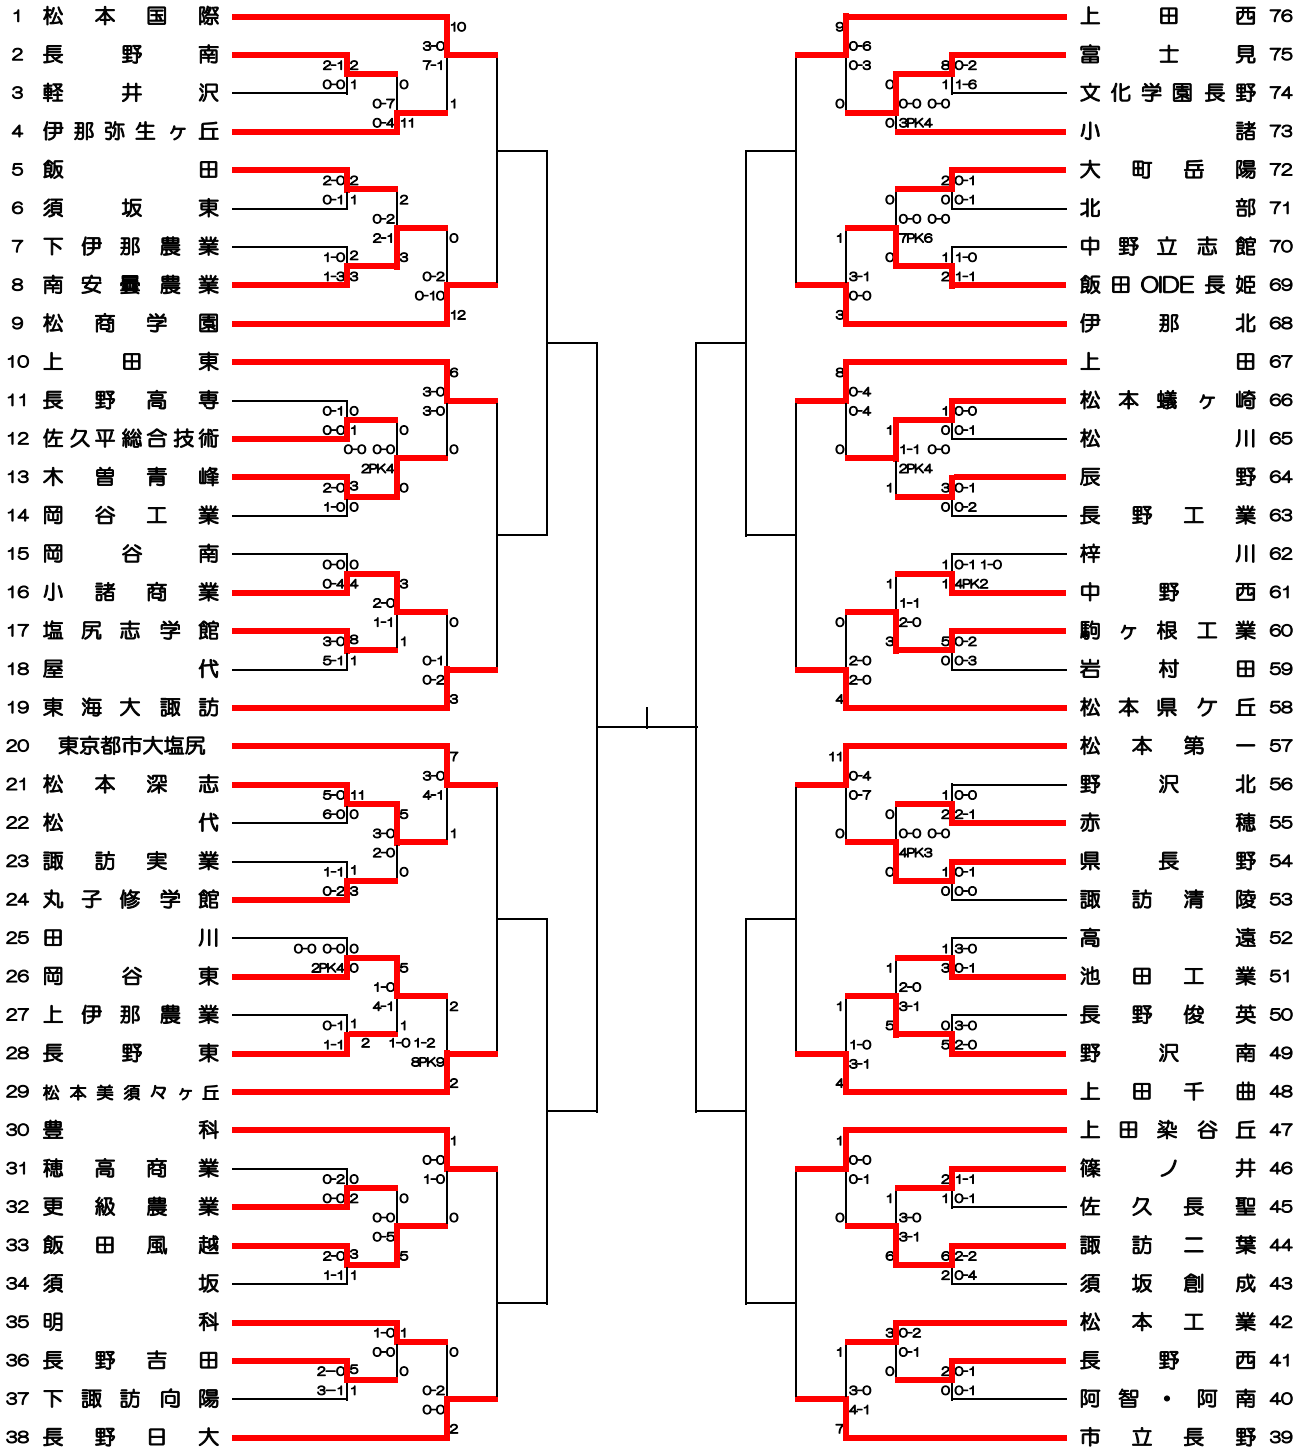

平成30年度 第97回全国高校サッカー選手権大会長野県大会

会場	8月25日(土) 8月26日(日)	1回戦	明科高校・上田市古戦場公園多目的グラウンド・上田西高校・岡谷東高校 辰野高校第2グラウンド・中野西高校
	9月1日(土)	2回戦	明科高校・上田市古戦場公園多目的グラウンド・中野市多目的サッカー場 辰野高校第2グラウンド・千曲川リバーフロントスポーツガーデン
	10月6日(土)	3回戦	あがた運動公園多目的広場・かりがねサッカー場(人工芝)・中野市多目的サッカー場 松商学園総合グラウンド・松本市サッカー場・松本平広域公園サッカー場
	10月13日(土) 10月20日(土)	4回戦 準々決勝	伊那市陸上競技場・かりがねサッカー場(人工芝)・松商学園総合グラウンド・松本市サッカー場 松本平広域公園アルウィン芝生グラウンド・長野スタジアム
	10月27日(土)	準決勝	松本平広域公園総合球技場(アルウィン)
	11月3日(土)	決勝	松本平広域公園総合球技場(アルウィン)
	時間	1~3回戦	①10:00 ②12:00 ③14:00
3回戦		2試合会場(松商学園・広域公園) ①11:00 ②13:00	
4回戦		3試合会場(あがた・かりがね・中野市・松本市) ①10:00 ②12:00 ③14:00	
準々決勝		①11:00 ②13:30	
準決勝		①11:00 ②13:30	
決勝		12:00 kick off(予定)	