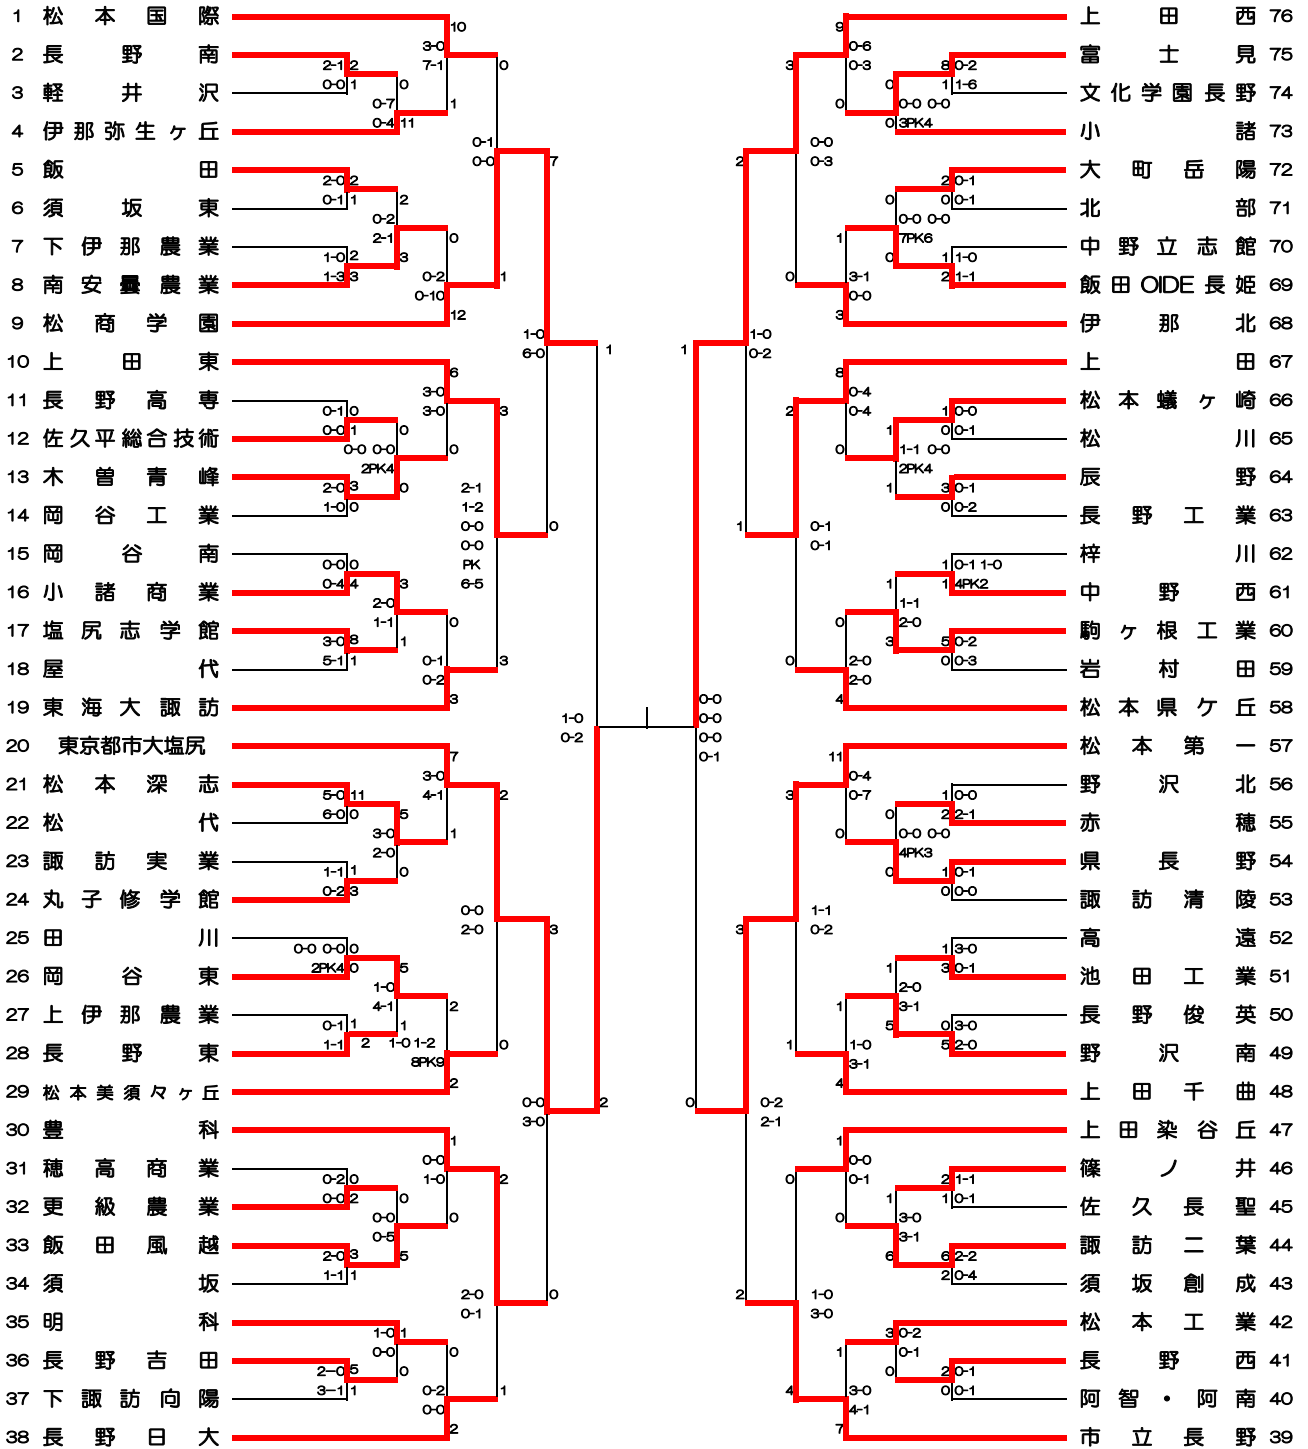

平成30年度 第97回全国高校サッカー選手権大会長野県大会

会場	8月25日(土) 8月26日(日)	1回戦	明科高校・上田市古戦場公園多目的グラウンド・上田西高校・岡谷東高校 辰野高校第2グラウンド・中野西高校
	9月1日(土)	2回戦	明科高校・上田市古戦場公園多目的グラウンド・中野市多目的サッカー場 辰野高校第2グラウンド・千曲川リバーフロントスポーツガーデン
	10月6日(土)	3回戦	あがた運動公園多目的広場・かりがねサッカー場(人工芝)・中野市多目的サッカー場 松商学園総合グラウンド・松本市サッカー場・松本平広域公園サッカー場
	10月13日(土) 10月20日(土)	4回戦 準々決勝	伊那市陸上競技場・かりがねサッカー場(人工芝)・松商学園総合グラウンド・松本市サッカー場 松本平広域公園アルウィン芝生グラウンド・長野スタジアム
	10月27日(土)	準決勝	松本平広域公園総合球技場(アルウィン)
	11月3日(土)	決勝	松本平広域公園総合球技場(アルウィン)
時間	1~3回戦	①10:00 ②12:00 ③14:00	
	3回戦	2試合会場(松商学園・広域公園) ①11:00 ②13:00	
	4回戦	3試合会場(あがた・かりがね・中野市・松本市) ①10:00 ②12:00 ③14:00	
	準々決勝	①11:00 ②13:30	
	準決勝	①11:00 ②13:30	
	決勝	12:00 kick off(予定)	