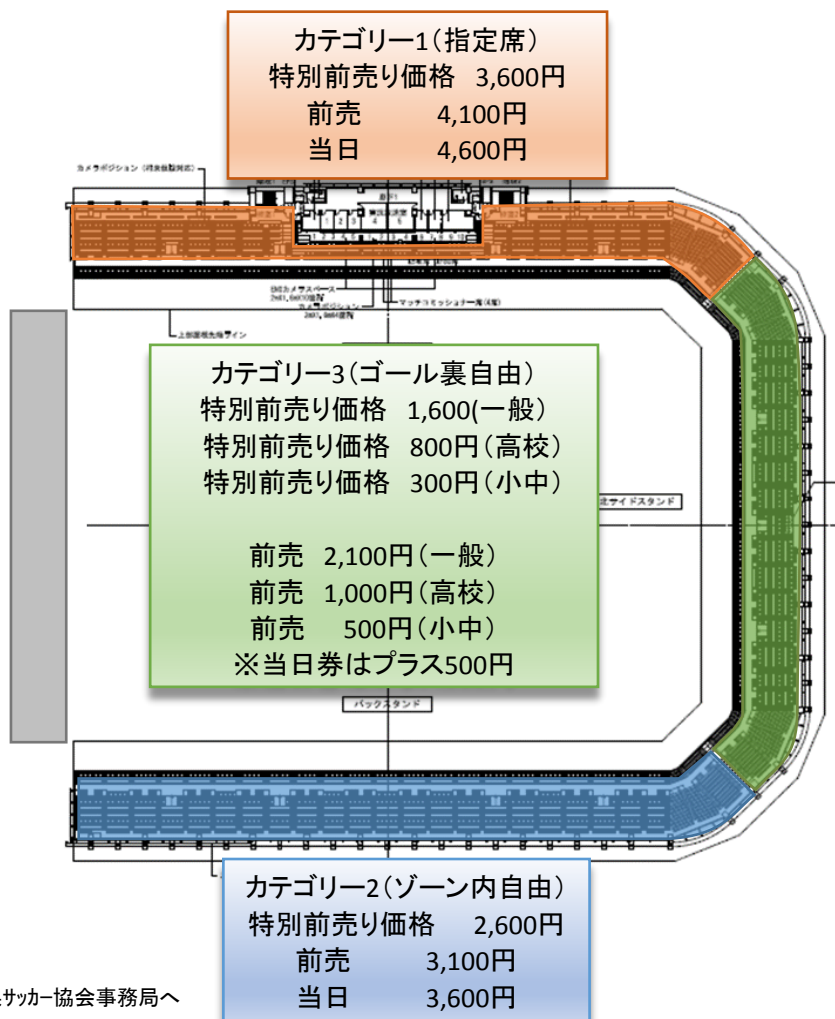

**MS&ADカップ2017**  
**なでしこジャパン(日本女子代表) 対 スイス女子代表**  
**10月22日(日) 16時30分キックオフ予定**  
**会場:長野Uスタジアム**

**【1階】**

**【2階】**

※車椅子席の方は長野県サッカー協会事務局へお問い合わせください。