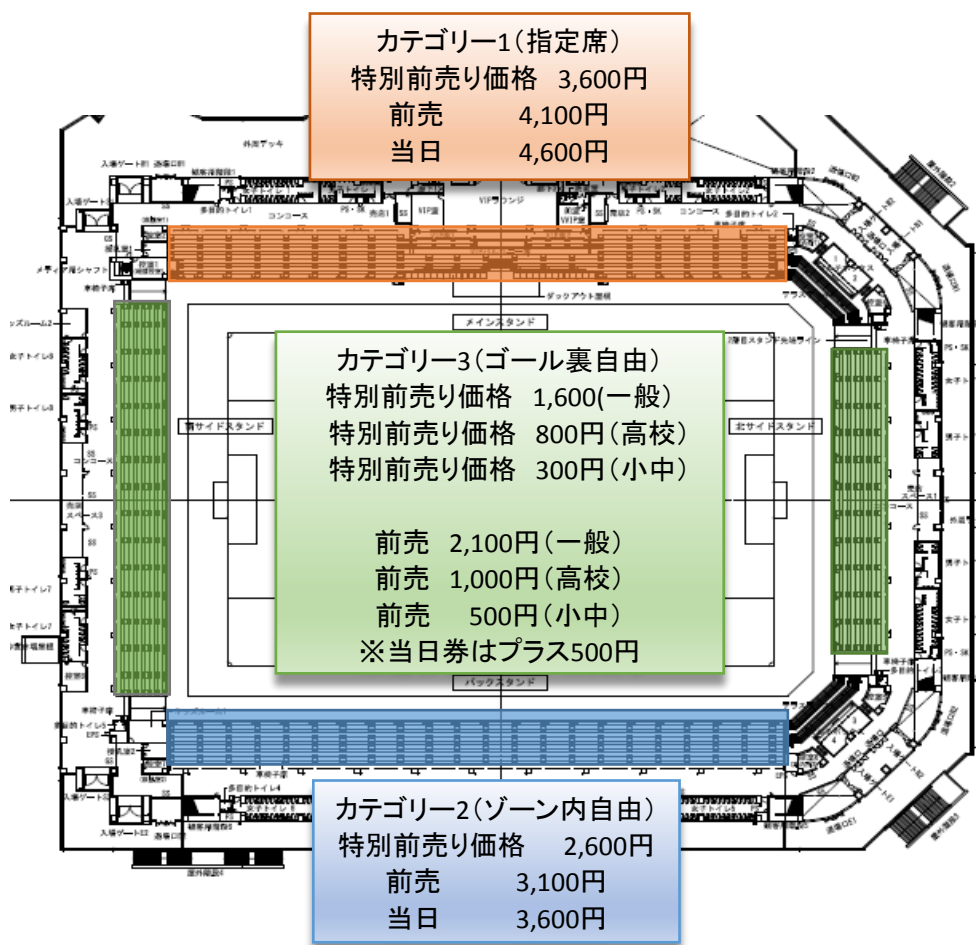

**MS&ADカップ2017**  
**なでしこジャパン(日本女子代表) 対 スイス女子代表**  
**10月22日(日) 16時30分キックオフ予定**  
**会場:長野Uスタジアム**

**【1階】**

**【2階】**

※車椅子席の方は長野県サッカー協会事務局へお問い合わせください。