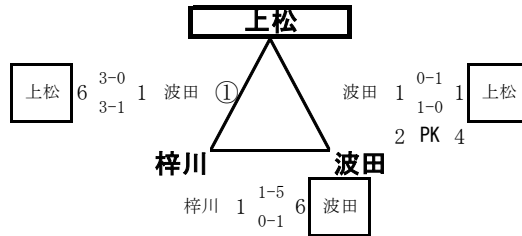

第56回県中学校総合体育大会夏季大会中信地区予選会兼中信地区中学校体育大会
サッカー競技 結果

6月24日(土) ...リーグ戦 順延; 6/25(日)

① 8:30~ ② 9:30~ ③ 11:30~ ④ 12:30~ ⑤ 14:30~ ⑥ 15:30~

旭町中会場

あ

塩尻中会場

い

う

え

丘中会場

お

豊科南中会場

か

き

く

7月1日(土)

...1日目リーグ戦を勝ち抜いたチームによる代表決定戦(県大会へ)

会場; 松本市かりがねサッカー場