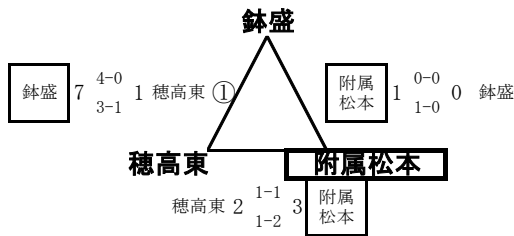

第56回県中学校総合体育大会夏季大会中信地区予選会兼中信地区中学校体育大会
サッカー競技 結果

6月24日(土) ...リーグ戦 順延; 6/25(日)

① 8:30~ ② 9:30~ ③ 11:30~ ④ 12:30~ ⑤ 14:30~ ⑥ 15:30~

旭町中会場

あ

塩尻中会場

い

う

え

丘中会場

お

豊科南中会場

か

き

く

7月1日(土)

...1日目リーグ戦を勝ち抜いたチームによる代表決定戦(県大会へ)

会場; 松本市かりがねサッカー場