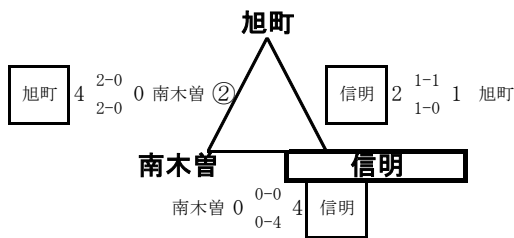

第56回県中学校総合体育大会夏季大会中信地区予選会兼中信地区中学校体育大会
サッカー競技 結果

6月24日(土) ...リーグ戦 順延; 6/25(日)

① 8:30~ ② 9:30~ ③ 11:30~ ④ 12:30~ ⑤ 14:30~ ⑥ 15:30~

旭町中会場

あ

塩尻中会場

い

う

え

丘中会場

お

豊科南中会場

か

き

く

7月1日(土)

...1日目リーグ戦を勝ち抜いたチームによる代表決定戦(県大会へ)

会場; 松本市かりがねサッカー場