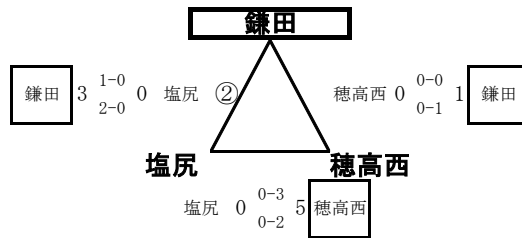

第56回県中学校総合体育大会夏季大会中信地区予選会兼中信地区中学校体育大会
サッカー競技 結果

6月24日(土) ...リーグ戦 順延; 6/25(日)

① 8:30~ ② 9:30~ ③ 11:30~ ④ 12:30~ ⑤ 14:30~ ⑥ 15:30~

旭町中会場

あ

塩尻中会場

い

う

え

丘中会場

お

豊科南中会場

か

き

く

7月1日(土)

...1日目リーグ戦を勝ち抜いたチームによる代表決定戦(県大会へ)

会場; 松本市かりがねサッカー場