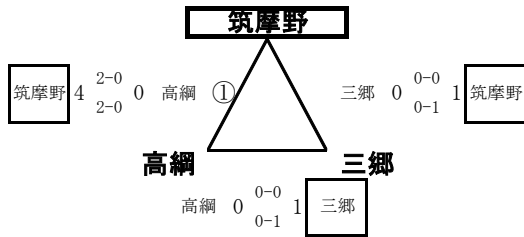

第56回県中学校総合体育大会夏季大会中信地区予選会兼中信地区中学校体育大会
サッカー競技 結果

6月24日(土) ...リーグ戦 順延; 6/25(日)

① 8:30~ ② 9:30~ ③ 11:30~ ④ 12:30~ ⑤ 14:30~ ⑥ 15:30~

旭町中会場

あ