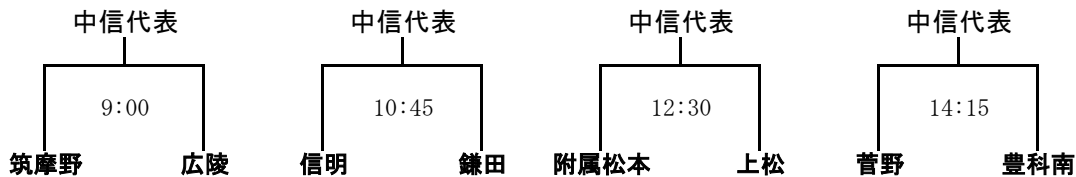

え

丘中会場

お

豊科南中会場

か

き

く

7月1日(土)

...1日目リーグ戦を勝ち抜いたチームによる代表決定戦(県大会へ)

会場; 松本市かりがねサッカー場