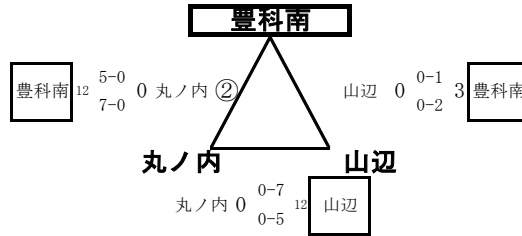

第56回県中学校総合体育大会夏季大会中信地区予選会兼中信地区中学校体育大会
サッカー競技 結果

6月24日(土) ...リーグ戦 順延; 6/25(日)

① 8:30~ ② 9:30~ ③ 11:30~ ④ 12:30~ ⑤ 14:30~ ⑥ 15:30~

旭町中会場

あ

塩尻中会場

い

う

え

丘中会場

お

豊科南中会場

か

き

く

7月1日(土)

...1日目リーグ戦を勝ち抜いたチームによる代表決定戦(県大会へ)

会場; 松本市かりがねサッカー場