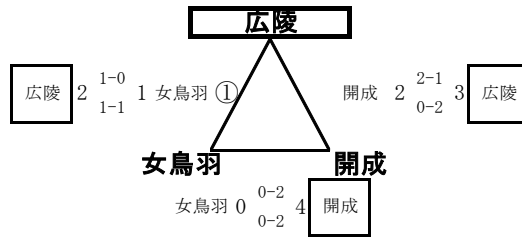

第56回県中学校総合体育大会夏季大会中信地区予選会兼中信地区中学校体育大会
サッカー競技 結果

6月24日(土) ...リーグ戦 順延; 6/25(日)

① 8:30~ ② 9:30~ ③ 11:30~ ④ 12:30~ ⑤ 14:30~ ⑥ 15:30~

旭町中会場

あ

塩尻中会場

い

う

え

丘中会場

お

豊科南中会場

か

き

く

7月1日(土)

...1日目リーグ戦を勝ち抜いたチームによる代表決定戦(県大会へ)

会場; 松本市かりがねサッカー場