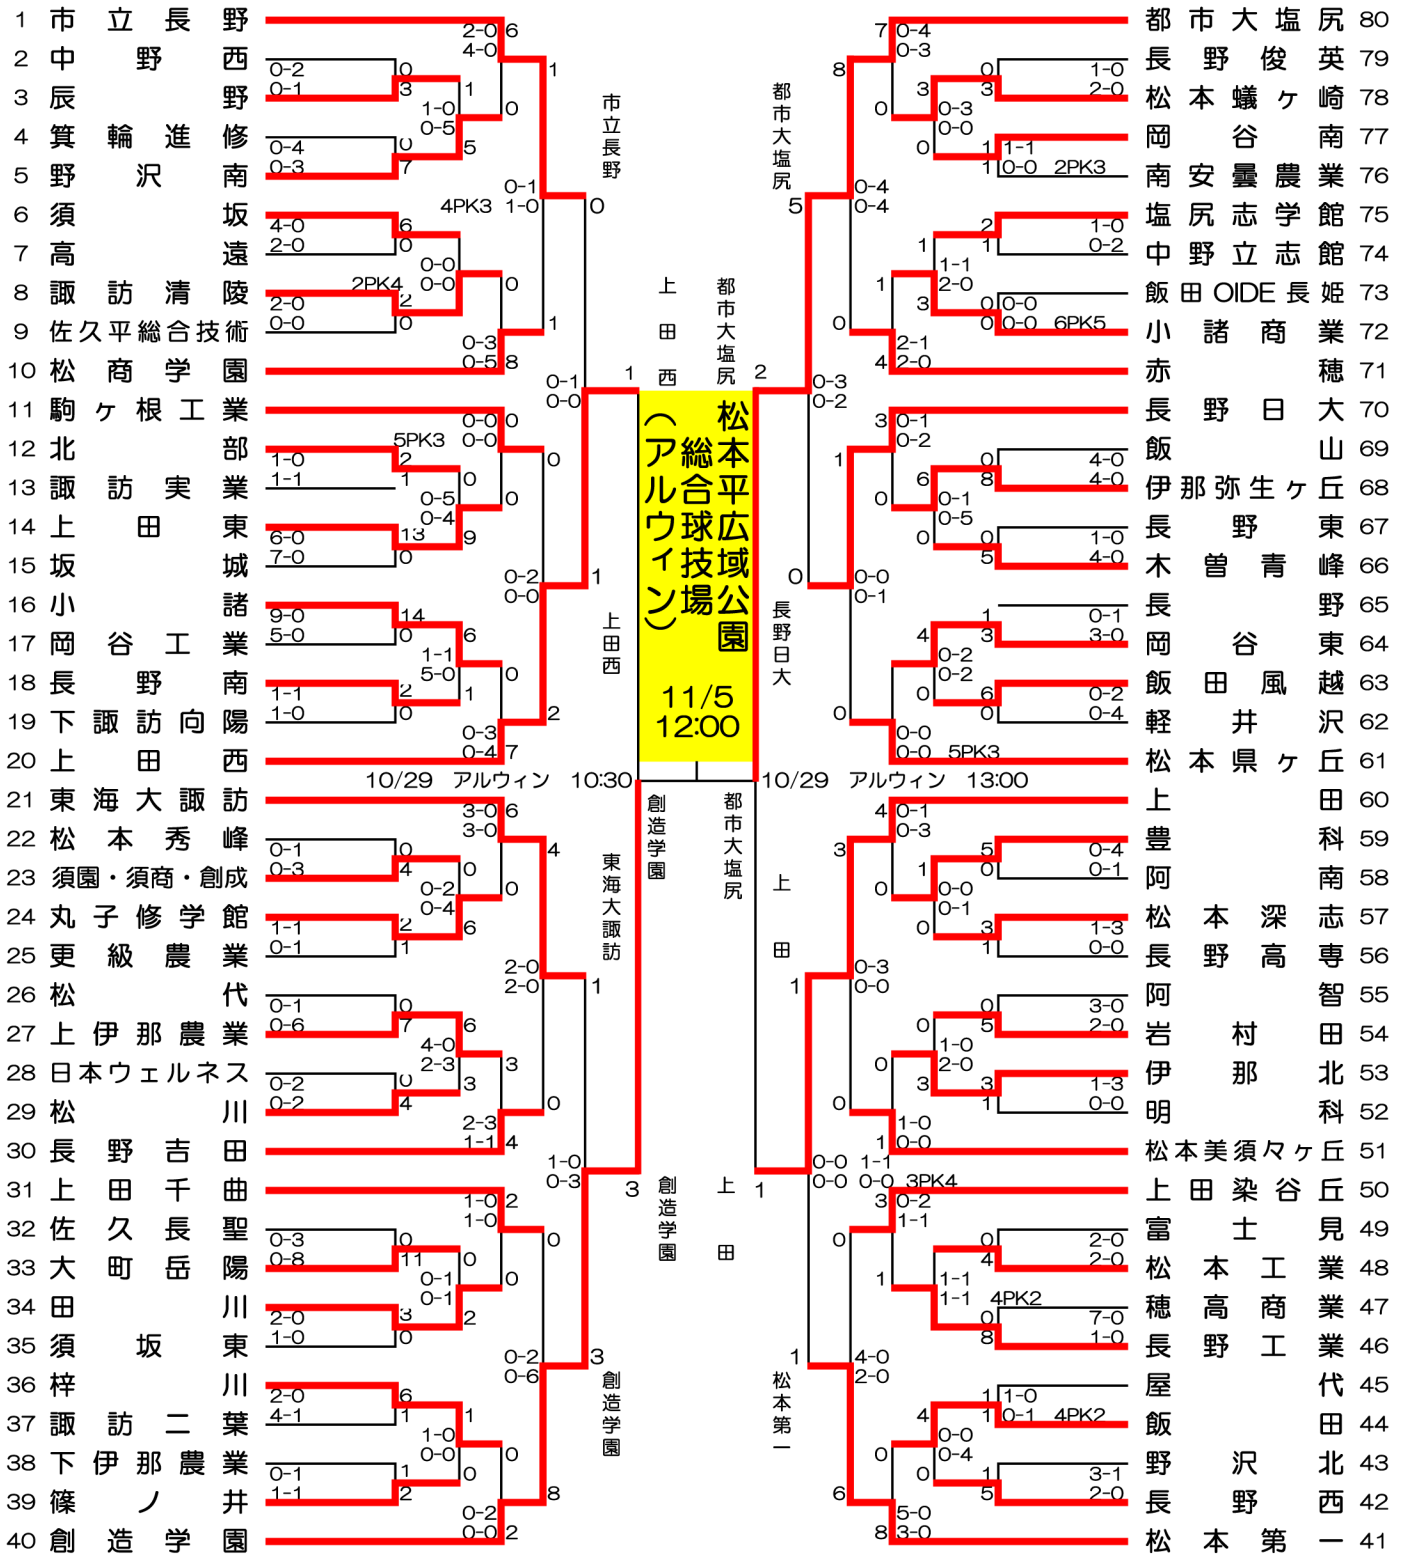

平成28年度 第95回全国高校サッカー選手権大会長野県大会（準決勝まで）

会場	1 回 戦	梓川高校・上田西高校・岡谷東高校・田川高校・辰野高校第2グラウンド・豊科高校・東京都大塩尻高校
	2 回 戦	明科高校・岡谷東高校・辰野高校第2グラウンド・中野市多目的のサッカー場
	3 回 戦	あがた運動公園多目的の広場・伊那市陸上競技場・大田市運動公園サッカー場 かりがねサッカー場・中野市多目的のサッカー場・松本市サッカー場
	4 回 戦	あがた運動公園多目的の広場・松本市サッカー場・南長野運動公園総合球技場
時間	準々決勝	松本平広域公園アルウィン芝生グラウンド・南長野運動公園総合球技場
	準決勝・決勝	松本平運動公園総合球技場（アルウィン）
	1～4回戦	①10:00～ ②12:00～ ③14:00～
	準々決勝	上記トーナメント表に記載
	準決勝	
	決勝	