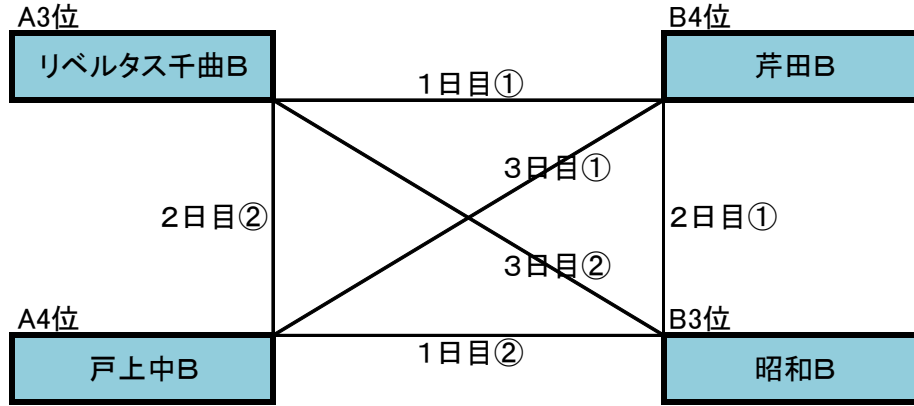

-スサッカーリーグ2017 北信3部 5~8位決定戦

【第1節】 月日() 会場: 運営担当:

順	時間	組み合わせ	R・A4	A1・A2
1	9:00	リベルタス千曲B vs 芹田B	昭和B	戸上中B
2	11:00	昭和B vs 戸上中B	リベルタス千曲B	芹田B

【第2節】 月日() 会場: 運営担当:

順	時間	組み合わせ	R・A4	A1・A2
1	9:00	昭和B vs 芹田B	戸上中B	リベルタス千曲B
2	11:00	戸上中B vs リベルタス千曲B	昭和B	芹田B

【第3節】 月日() 会場: 運営担当:

順	時間	組み合わせ	R・A4	A1・A2
1	9:00	芹田B vs 戸上中B	リベルタス千曲B	昭和B
2	11:00	リベルタス千曲B vs 昭和B	芹田B	戸上中B

	リベルタス千曲B	戸上中B	昭和B	芹田B	勝ち	引分	負け	勝点	得点	失点	差	順位
リベルタス千曲B		○ 5 1	○ 1 0	● 1 3	2	0	1	6	7	4	3	6
戸上中B	● 1 5		● 1 5	○ 4 0	1	0	2	3	6	10	-4	8
昭和B	● 0 1	○ 2 1		○ 5 1	2	0	1	6	7	3	4	5
芹田B	○ 3 1	● 0 4	● 1 2		1	0	2	3	4	7	-3	7