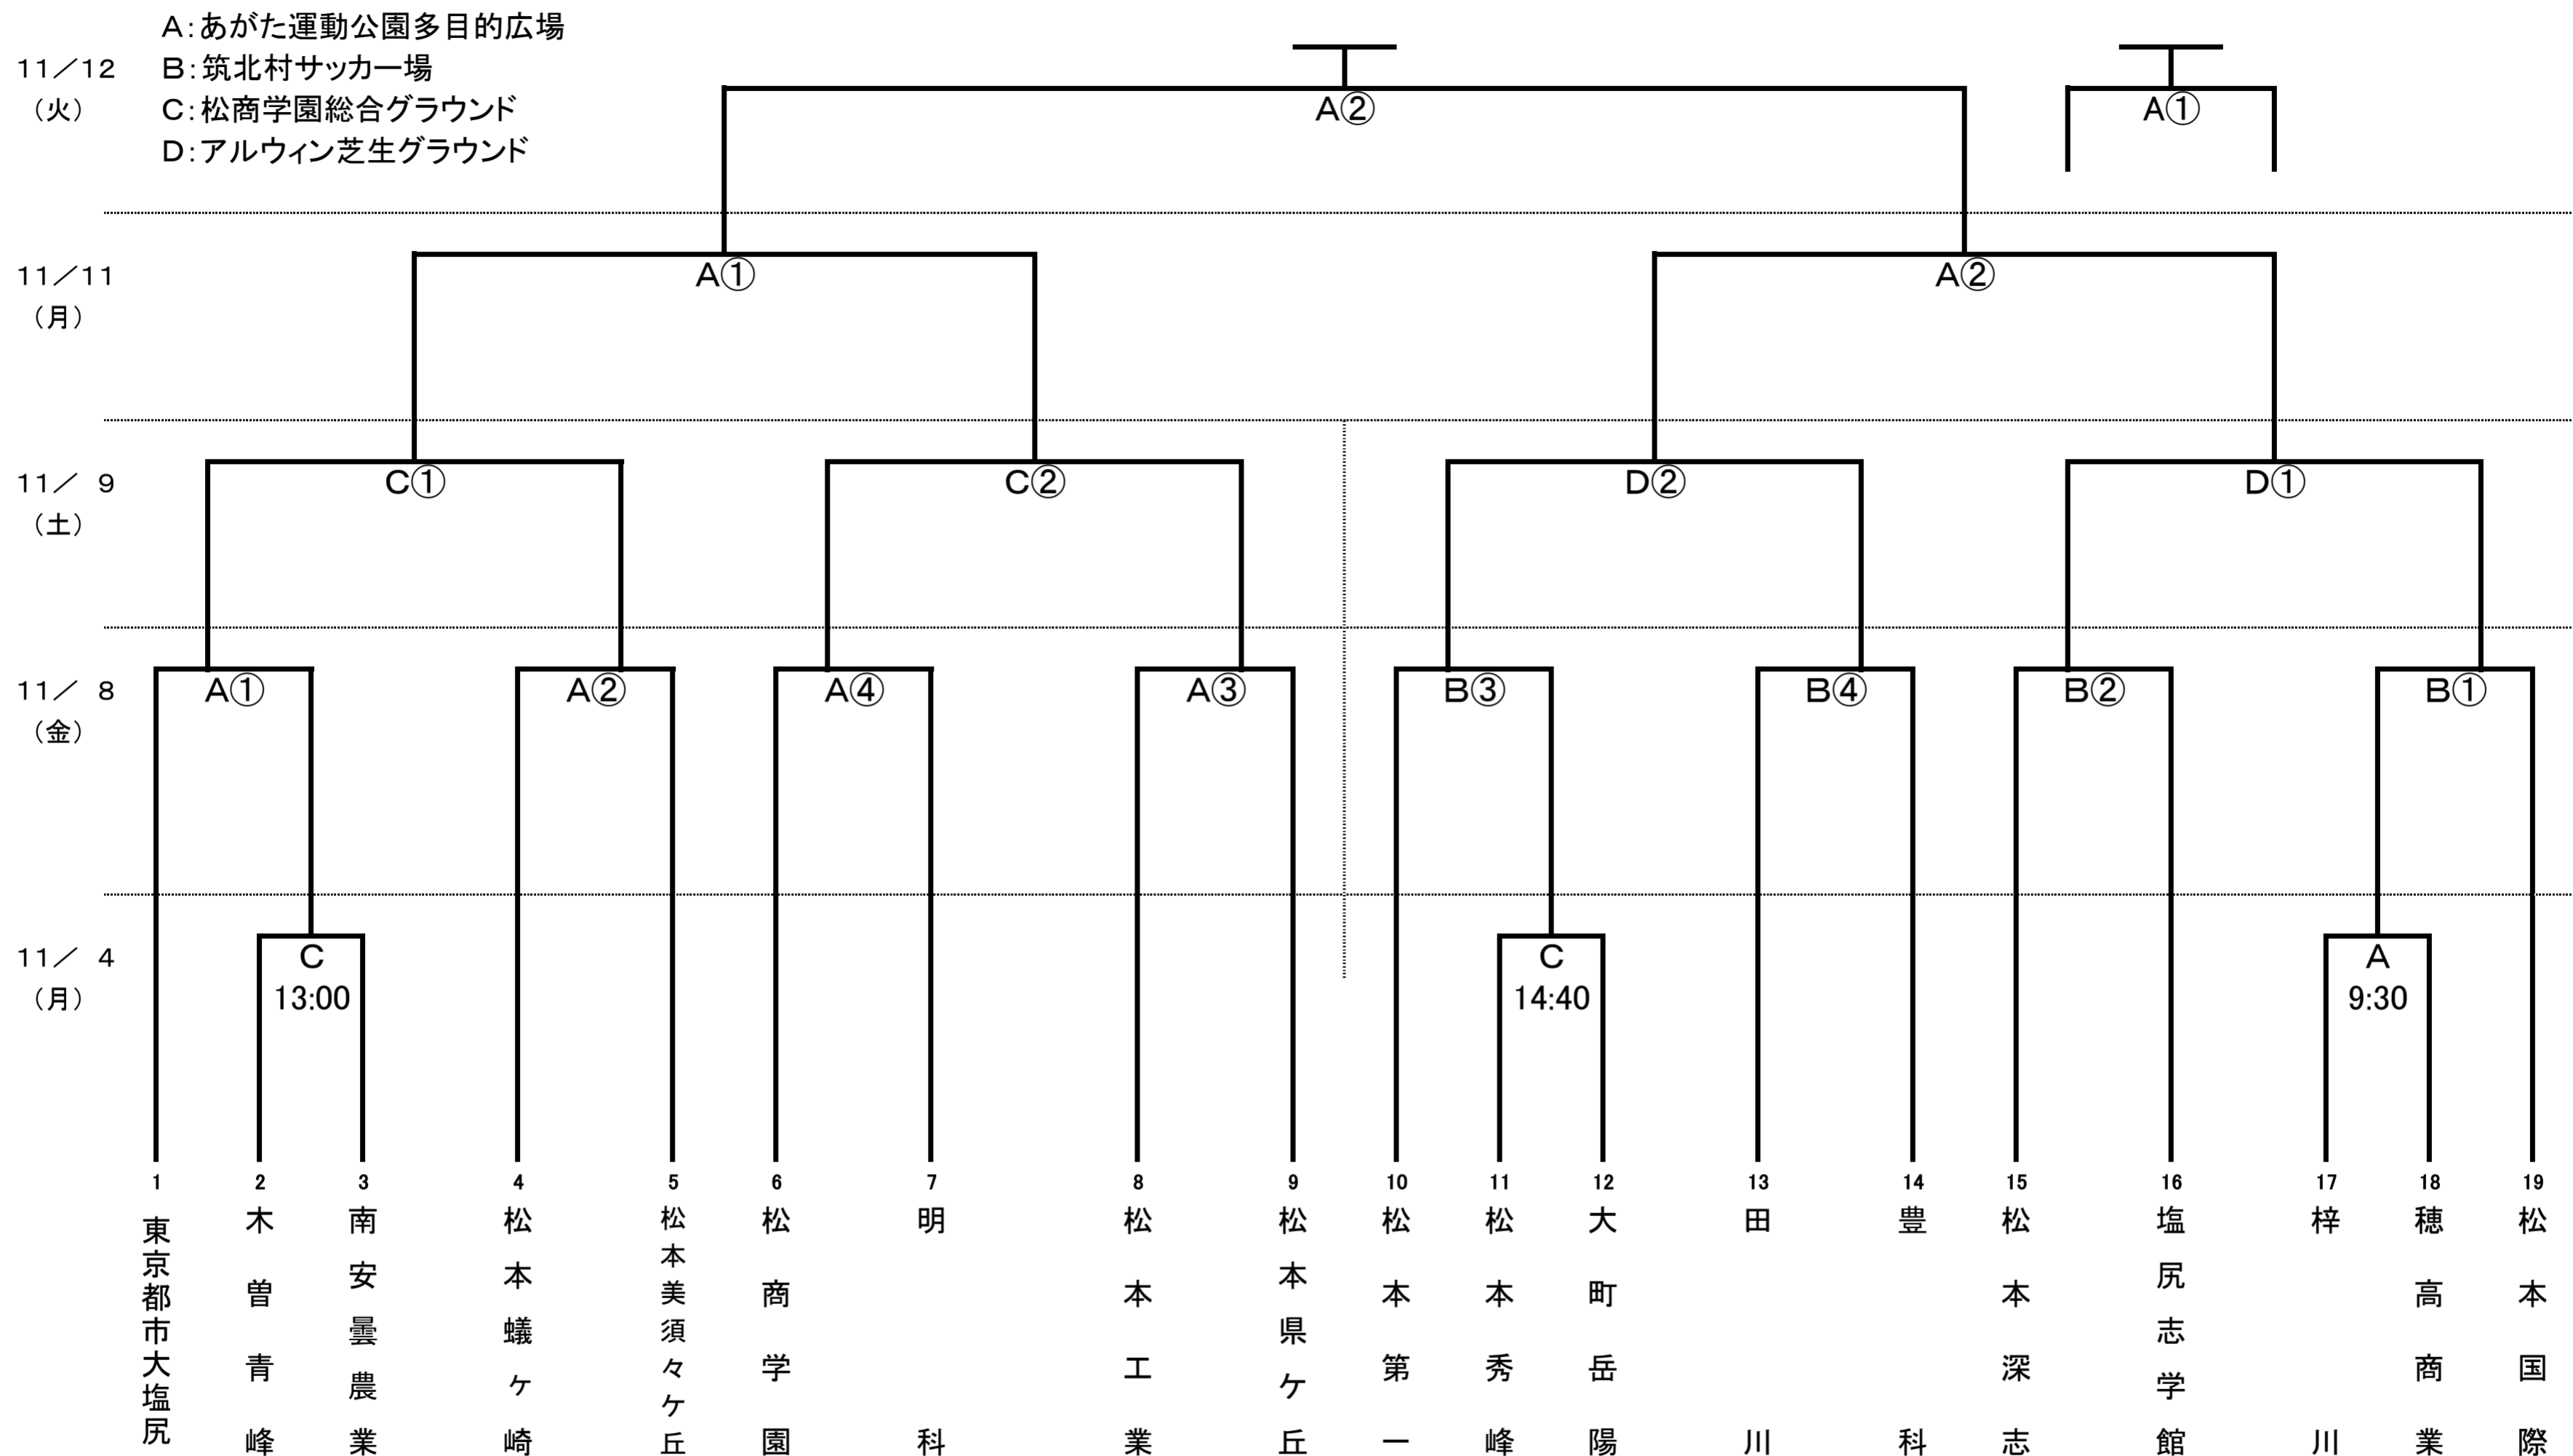

令和元年度 中信高等学校新人体育大会サッカー競技大会

試合開始時間 第一日(4日(月)) トーナメント表に記載
 第二日(8日(金)) ① 9:30 ② 11:10 ③ 12:50 ④ 14:30
 第三日(9日(土)) ① 13:00 ② 14:40
 第四日(11日(月)) ① 10:30 ② 12:30
 第五日(12日(火)) ① 10:30 ② 12:30