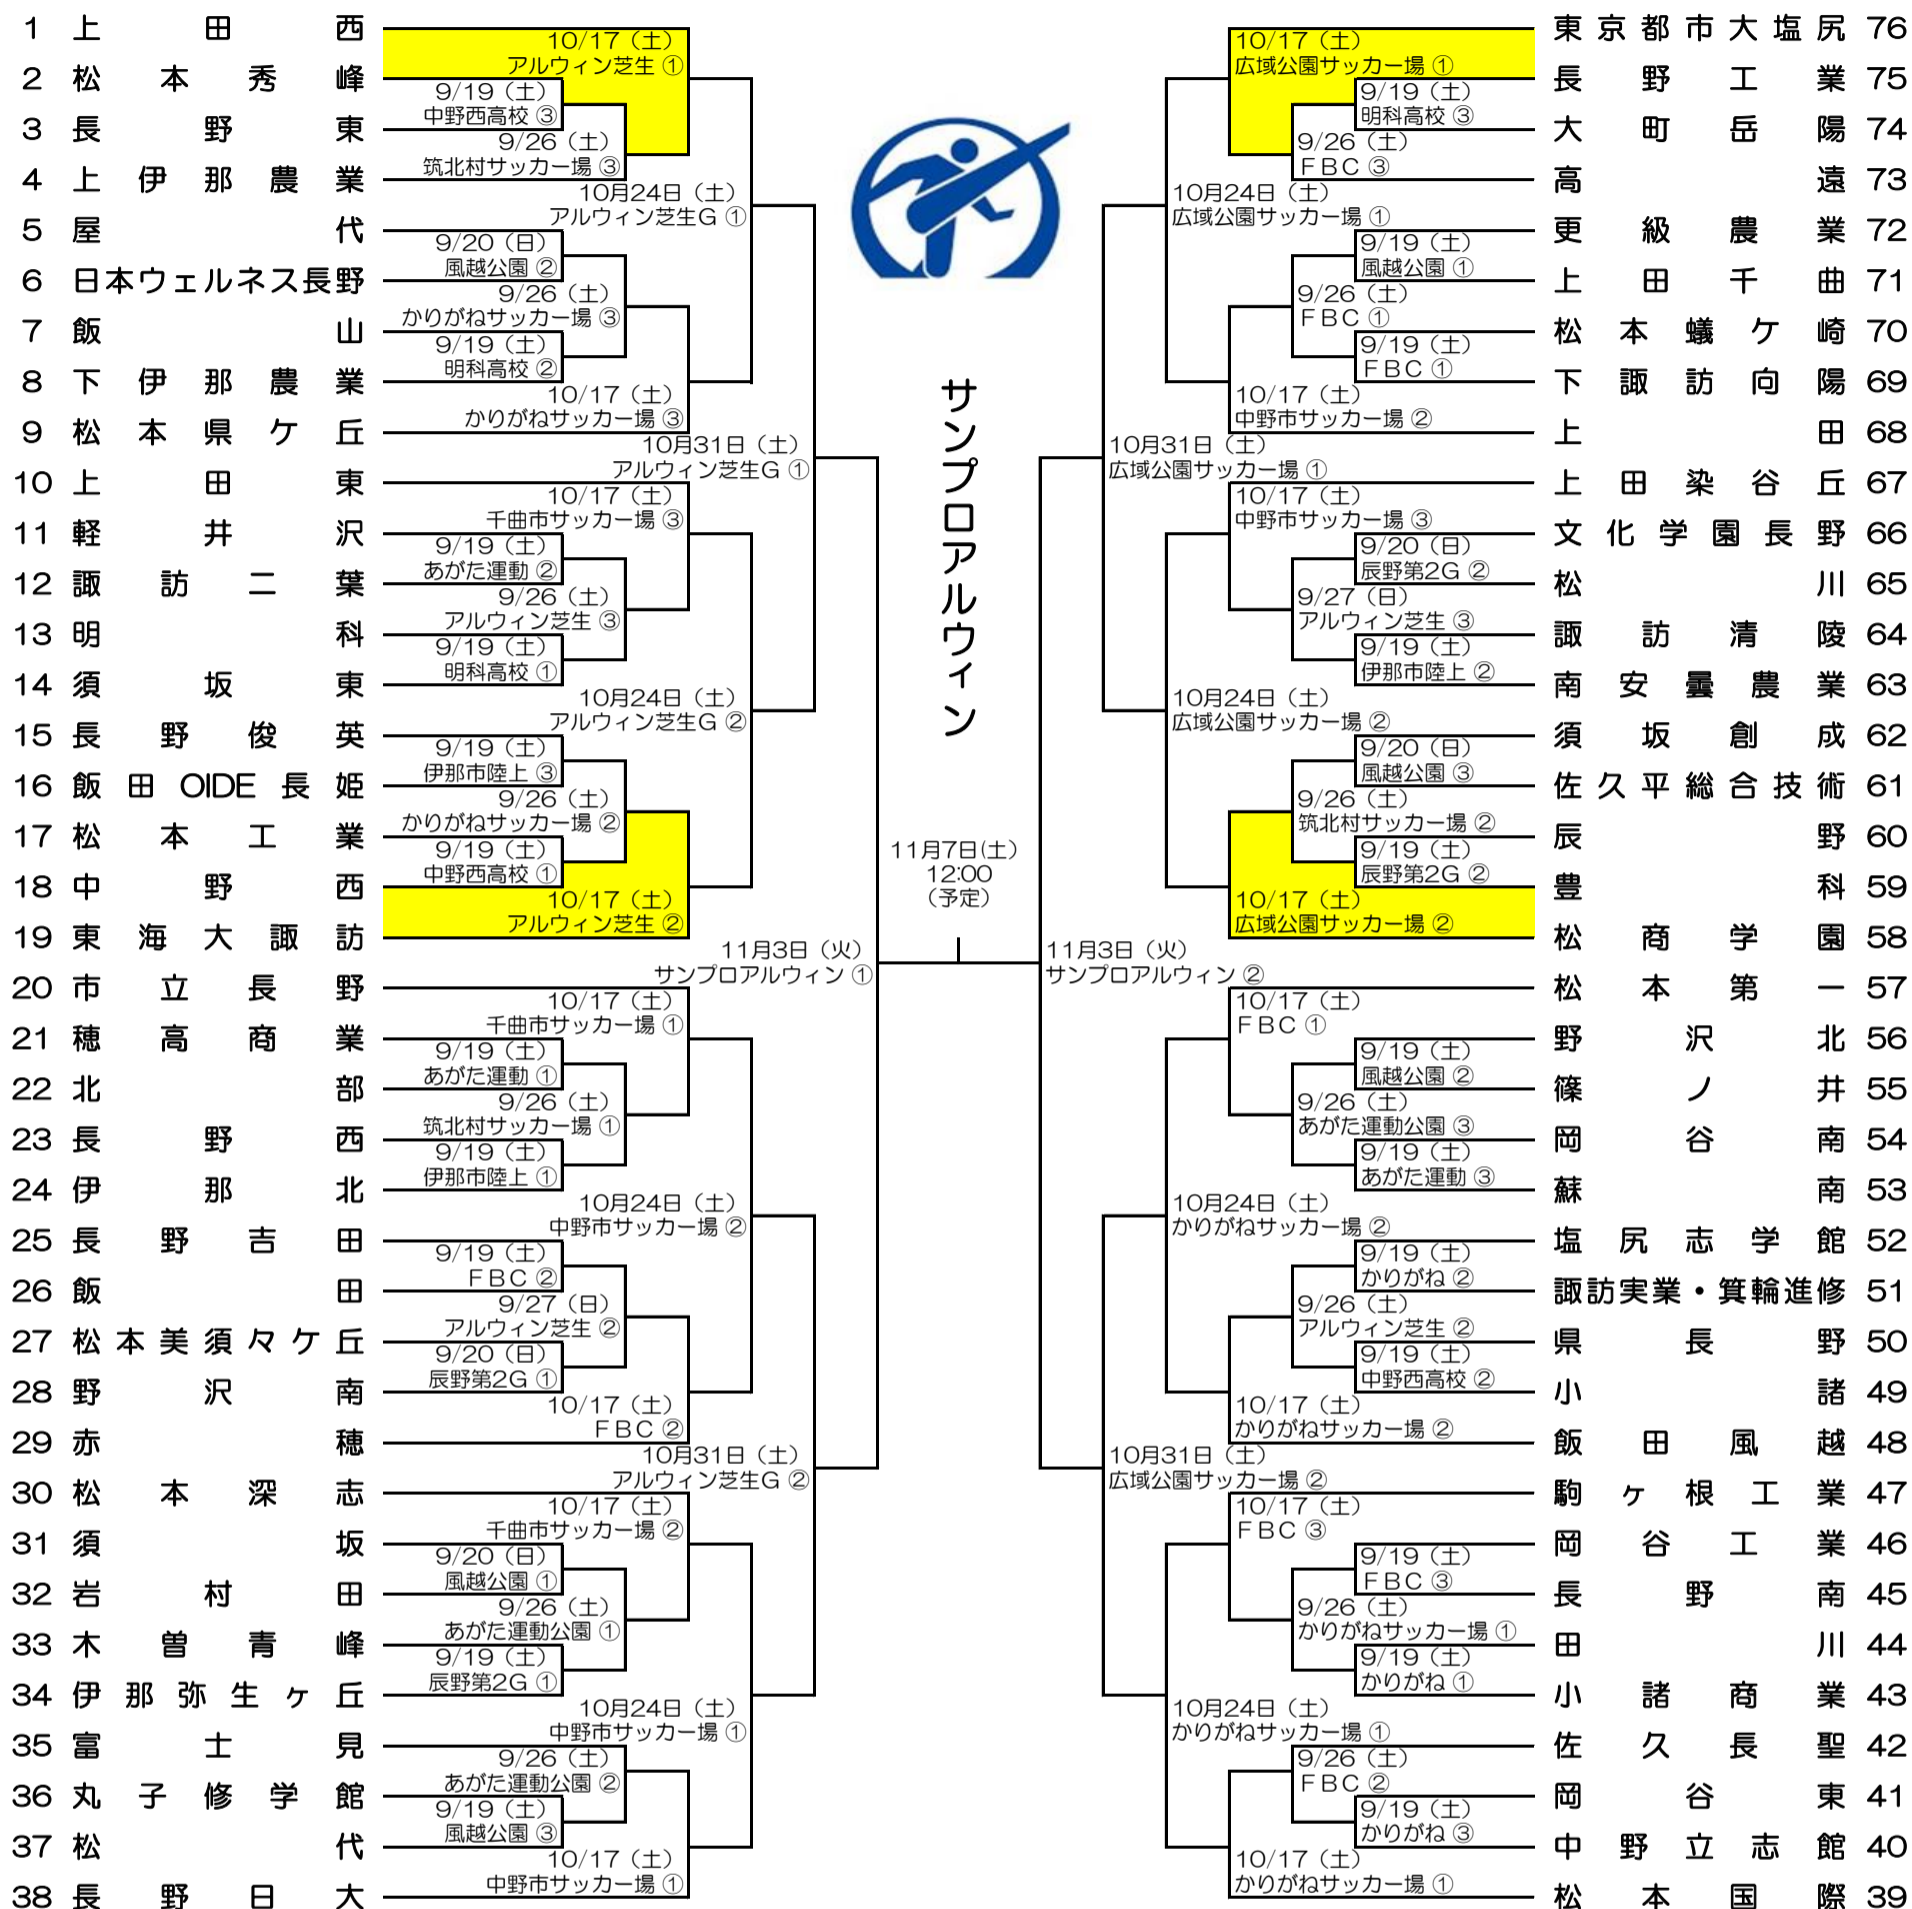

令和2年度 第99回全国高校サッカー選手権大会長野県大会 組み合わせ

会場	1回戦	あがた運動公園多目的広場・伊那市陸上競技場・軽井沢風越公園グラウンド・明科高校 かりがねサッカー場（人工芝）・辰野高校第2グラウンド・中野西高校 FBC（長野県フットボールセンター松本市サッカー場）
	2回戦	あがた運動公園多目的広場・かりがねサッカー場（人工芝）・筑北村サッカー場 松本平広域公園アルウィン芝生グラウンド FBC（長野県フットボールセンター松本市サッカー場）
	3回戦	かりがねサッカー場（人工芝）・千曲市サッカー場・中野市多目的サッカー場 松本平広域公園アルウィン芝生グラウンド・松本平広域公園サッカー場 FBC（長野県フットボールセンター松本市サッカー場）
	4回戦	かりがねサッカー場（人工芝）・中野市多目的サッカー場 松本平広域公園アルウィン芝生グラウンド・松本平広域公園サッカー場
	準々決勝	松本平広域公園アルウィン芝生グラウンド・松本平広域公園サッカー場
	準決勝・決勝	サンプロアルウィン（松本平広域公園総合球技場）
時間	1～3回戦	①10:00 ②12:00 ③14:00 3回戦→アルウィン芝生・広域公園サッカー場 ①11:00～ ②13:00～
	4回戦	①11:00 ②13:30
	準々決勝	①11:00 ②13:30
	準決勝	①11:00 ②13:30
	決勝	12:00（予定）