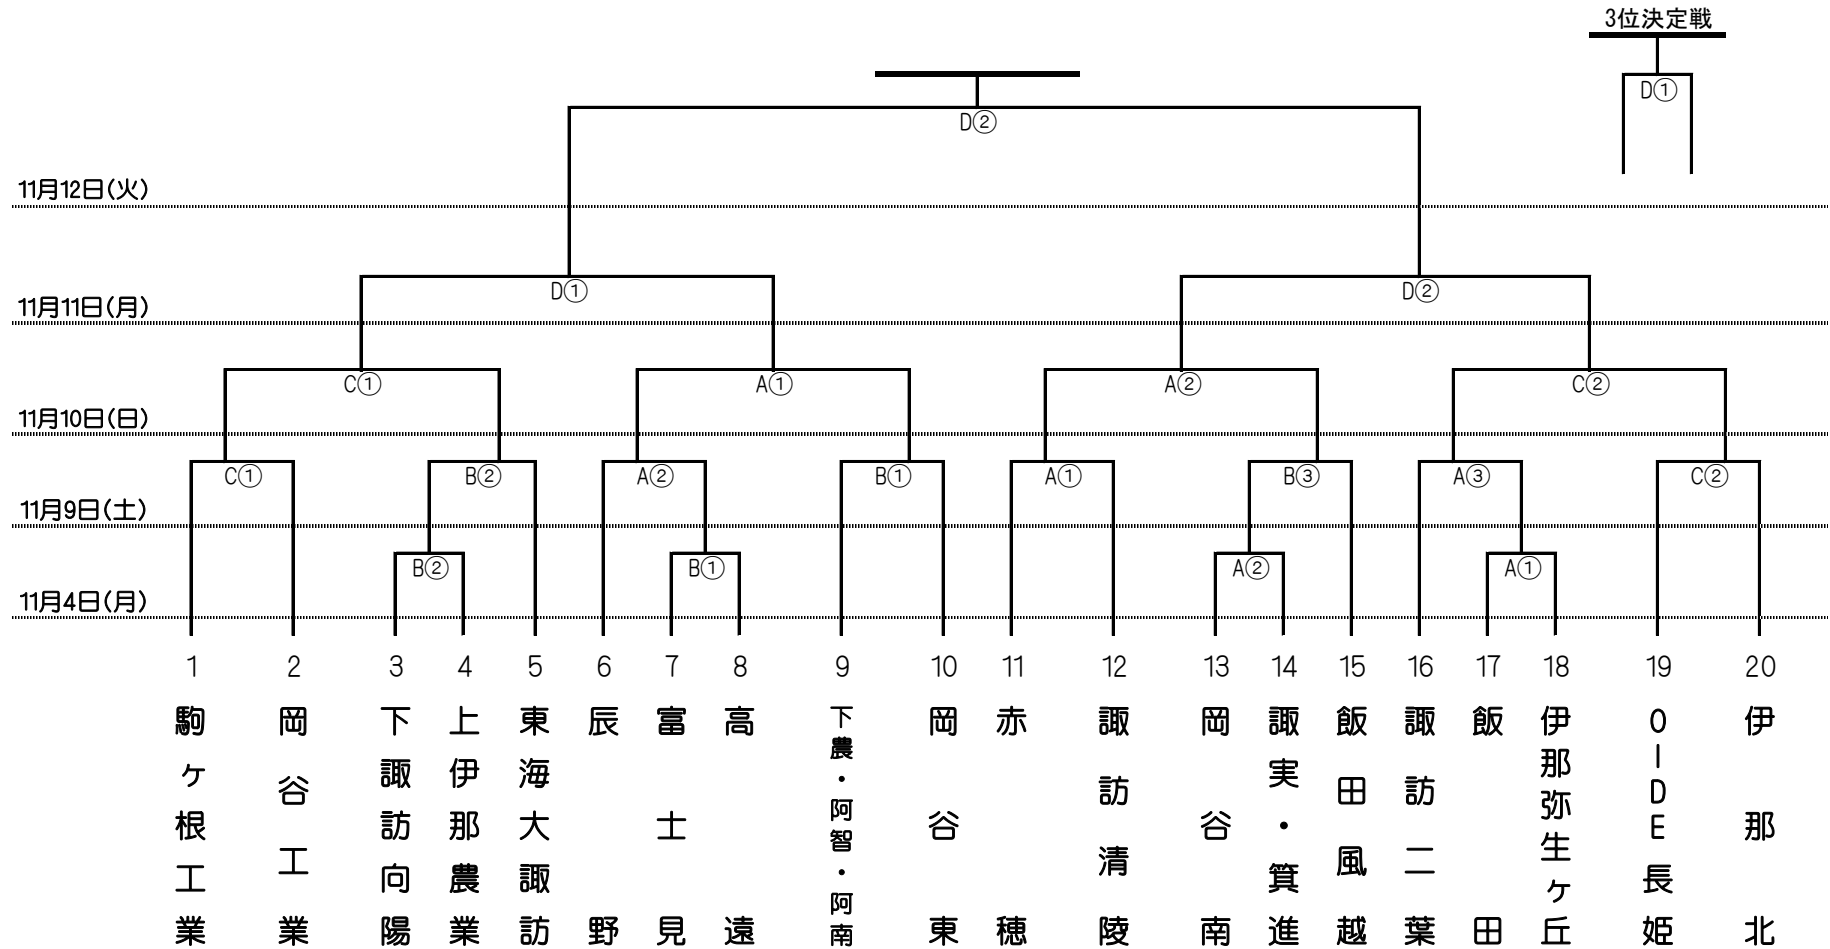

令和元年度 **南信新人体育大会組み合わせ**

辰野高校第2グラウンド 岡谷東高校 茅野市陸上競技場 伊那市陸上競技場

A:辰野高校第2グラウンド B:岡谷東高校 C:茅野市陸上競技場 D:伊那市陸上競技場

11月 4日(月) 辰野, 岡谷東会場 : ① 10:00~ ② 12:30

11月 9日(土) 辰野, 岡谷東会場 : ① 10:00~ ② 11:45~ ③ 13:30~
茅野市陸上競技場 : ① 10:00~ ② 12:30~

11月10日(日)・11日(月)・12日(火)
全会場 : ① 10:00~ ② 12:30~