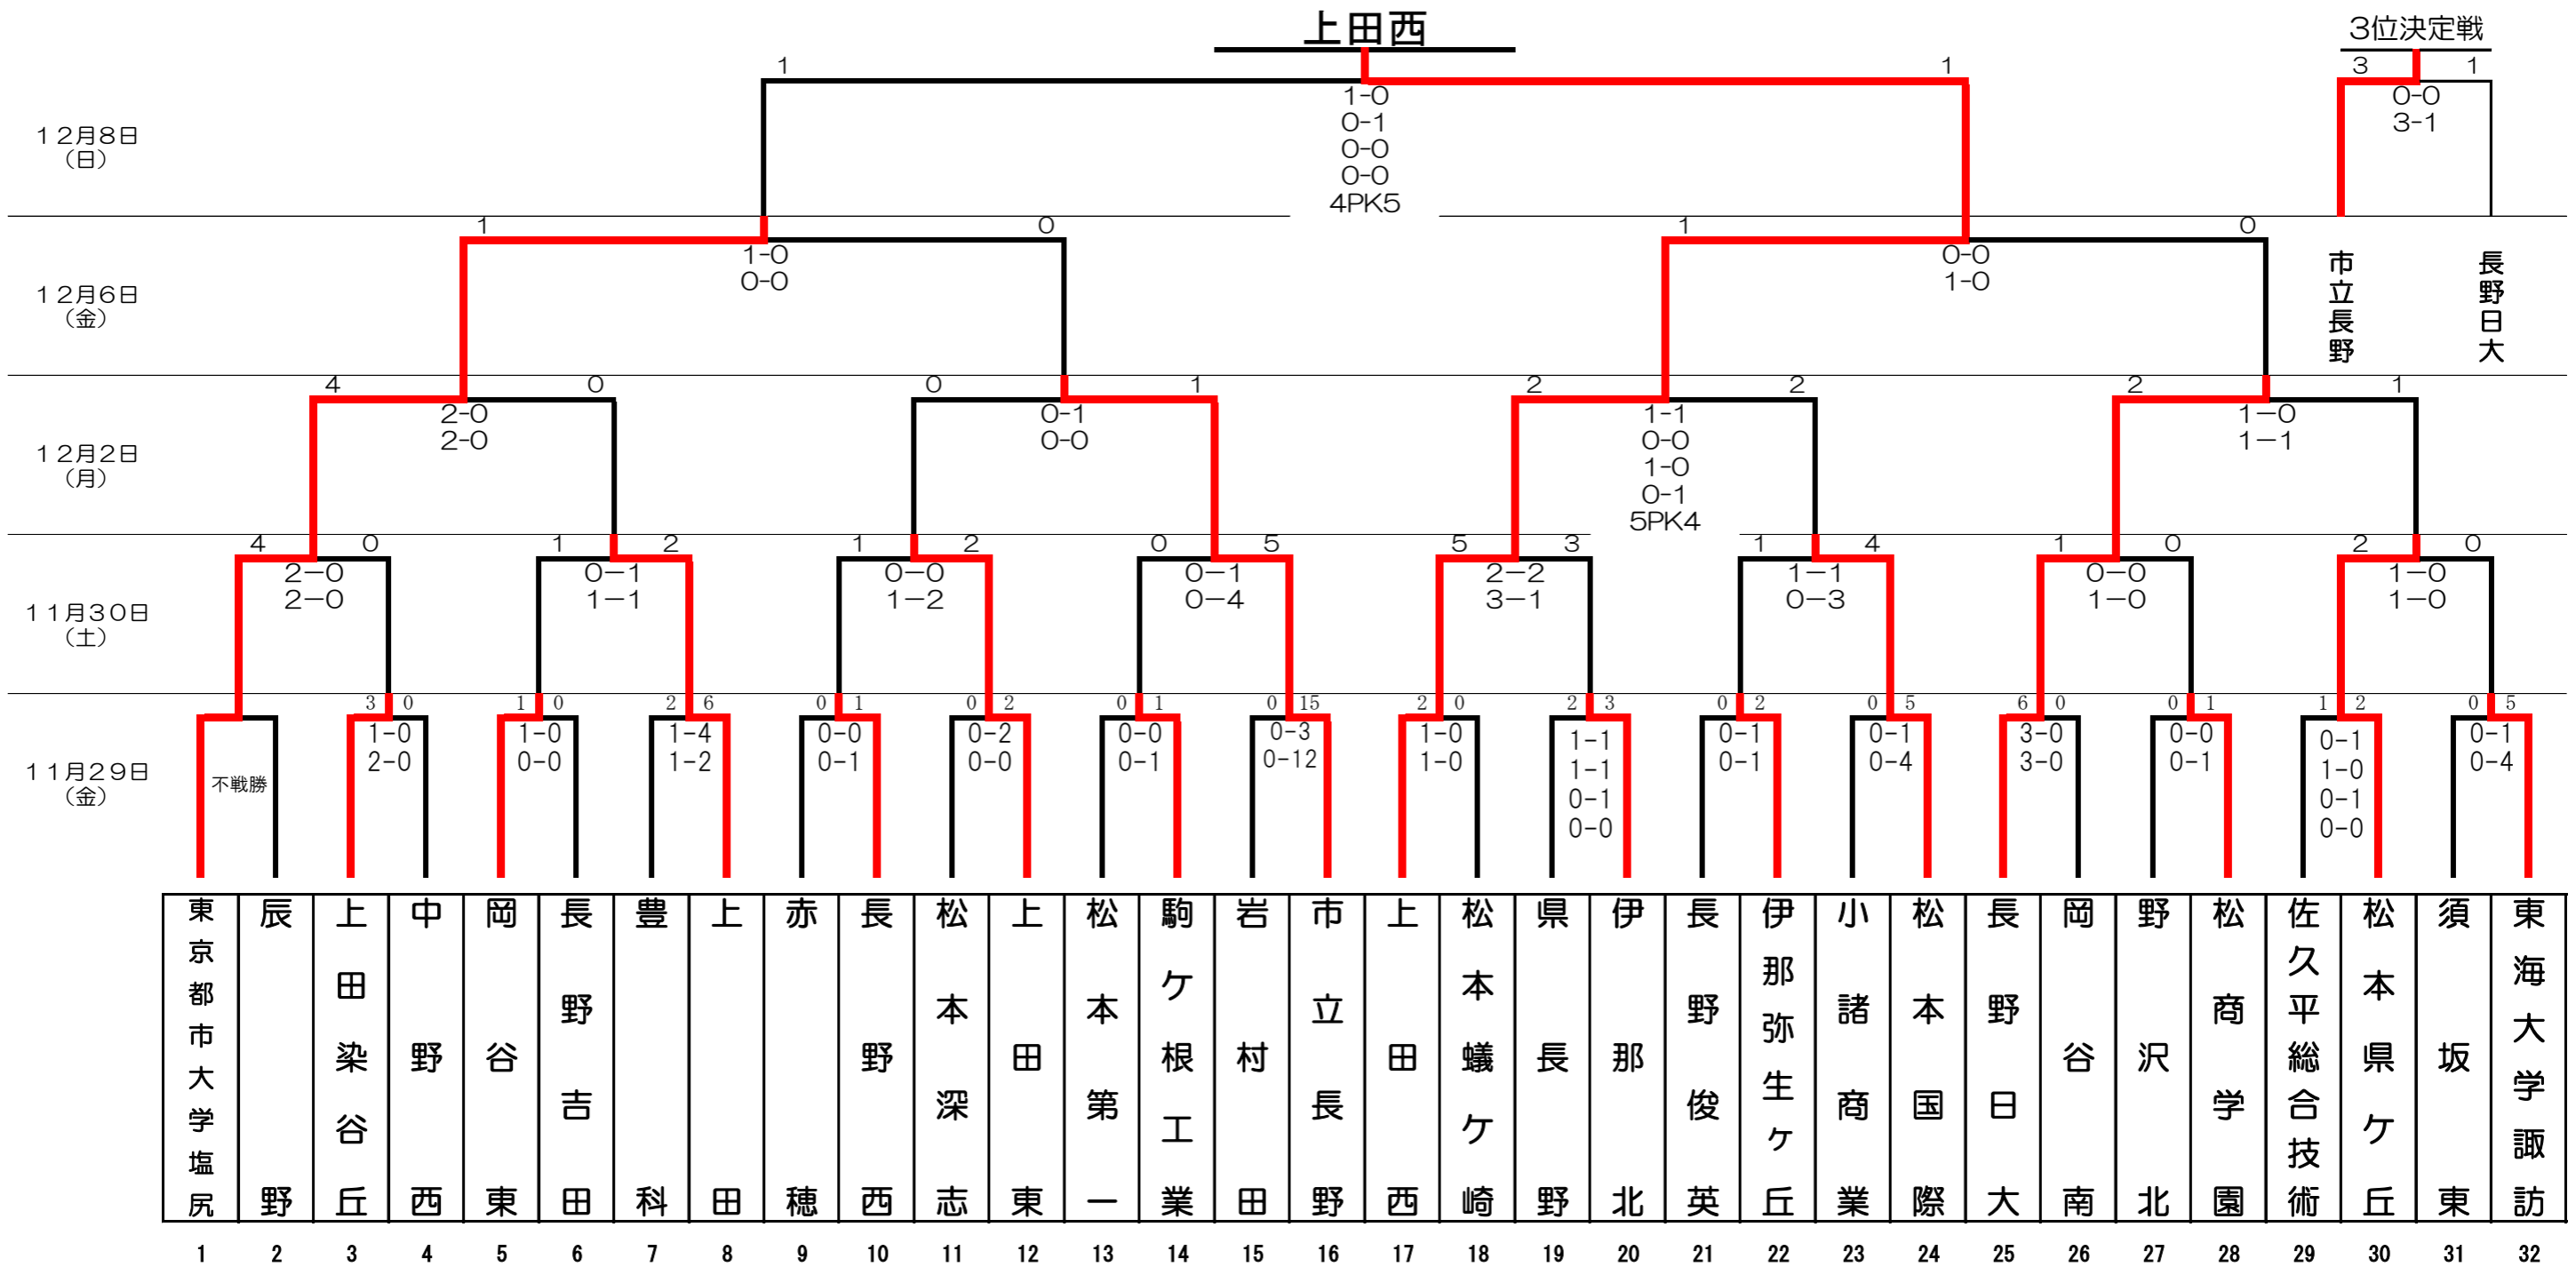

令和元年度 長野県高等学校新人体育大会 サッカー競技大会 結果

試合時間 上記の通り

会場 A: あがた運動公園多目的広場 B: かりがねサッカー場(人工芝) C: 千曲市サッカー場 D: 筑北村サッカー場
E: 長野日大高校富竹グラウンド F: 松本平広域公園アルウィン芝生グラウンド