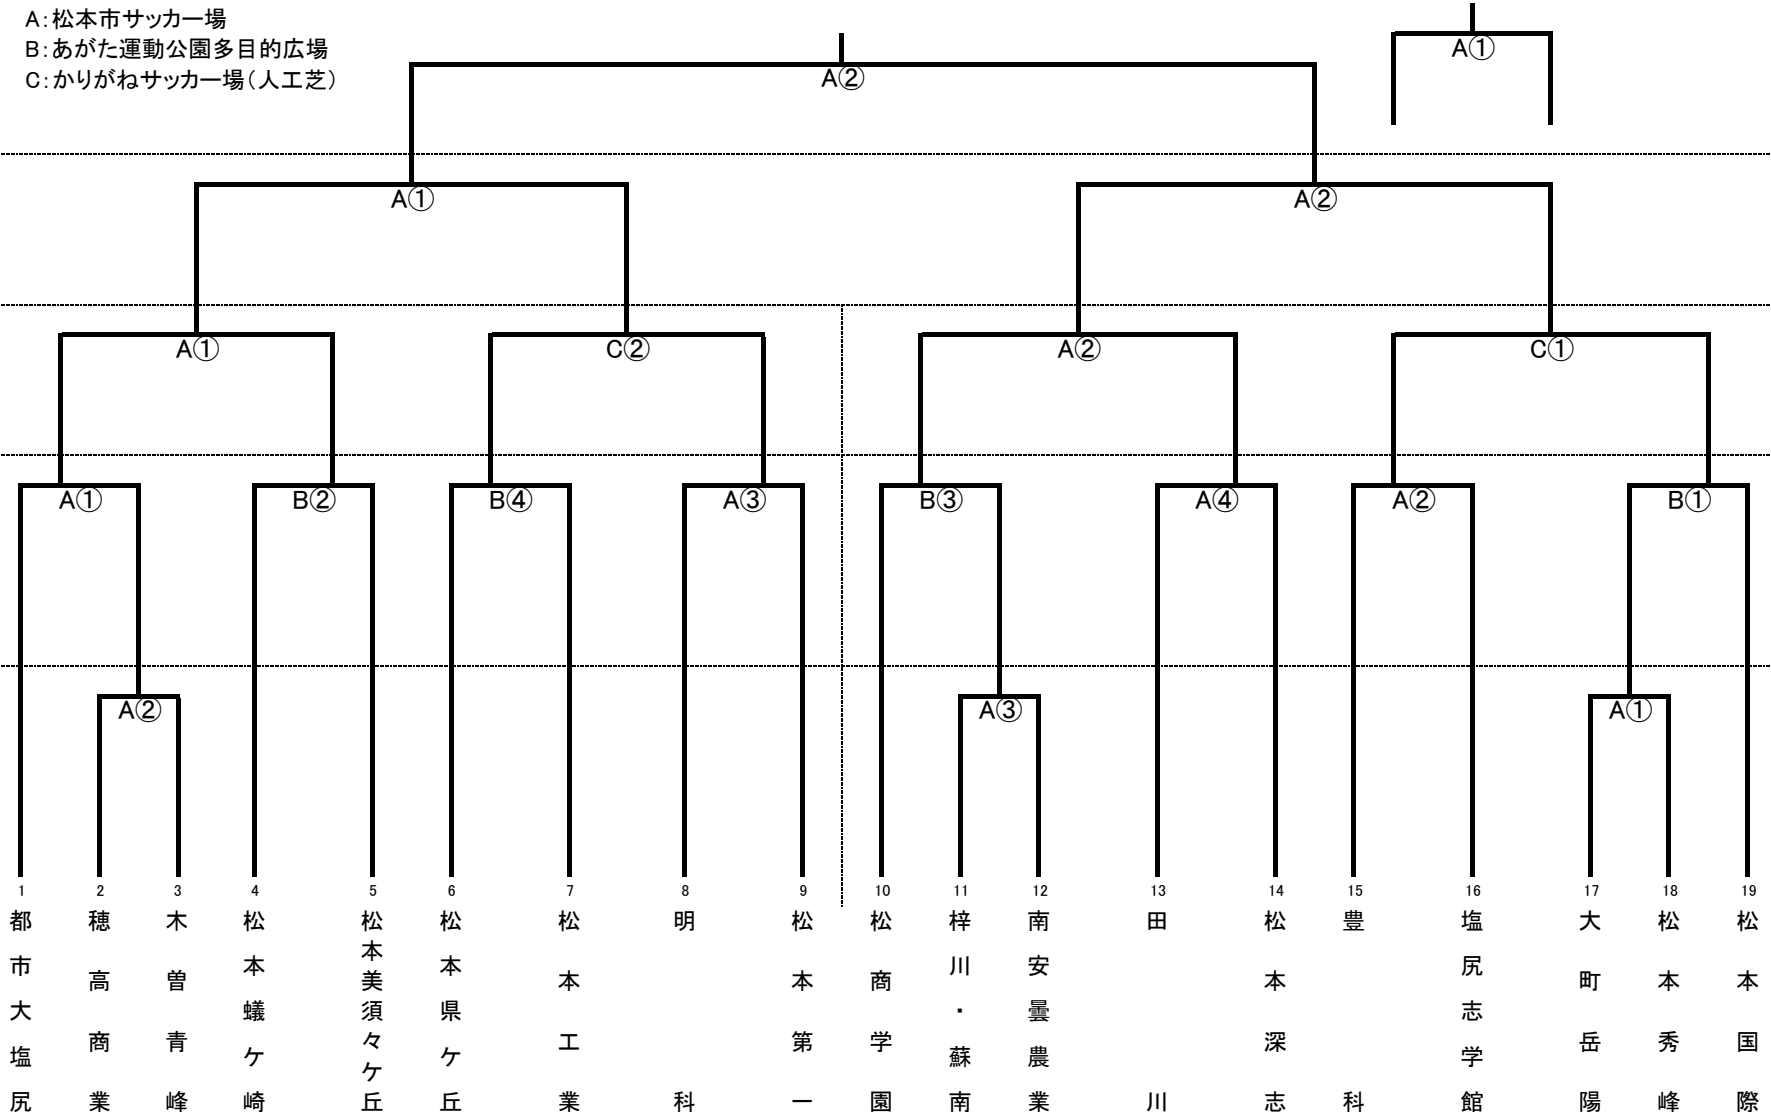

令和3年度 中信高等学校総合体育大会サッカー競技大会

A: 松本市サッカー場
 B: あがた運動公園多目的広場
 C: かりがねサッカー場(人工芝)

5/18

5/17

5/15

5/14

5/9

試合開始時間 第一日(9日(日)) ①10:00 ②12:00 ③14:00
 第二日(14日(金)) ①9:30 ②11:10 ③12:50 ④14:30
 第三日(15日(土)) ①10:30 ②12:30
 第四日(17日(月)) ①10:30 ②12:30
 第五日(18日(火)) ①10:30 ②12:30