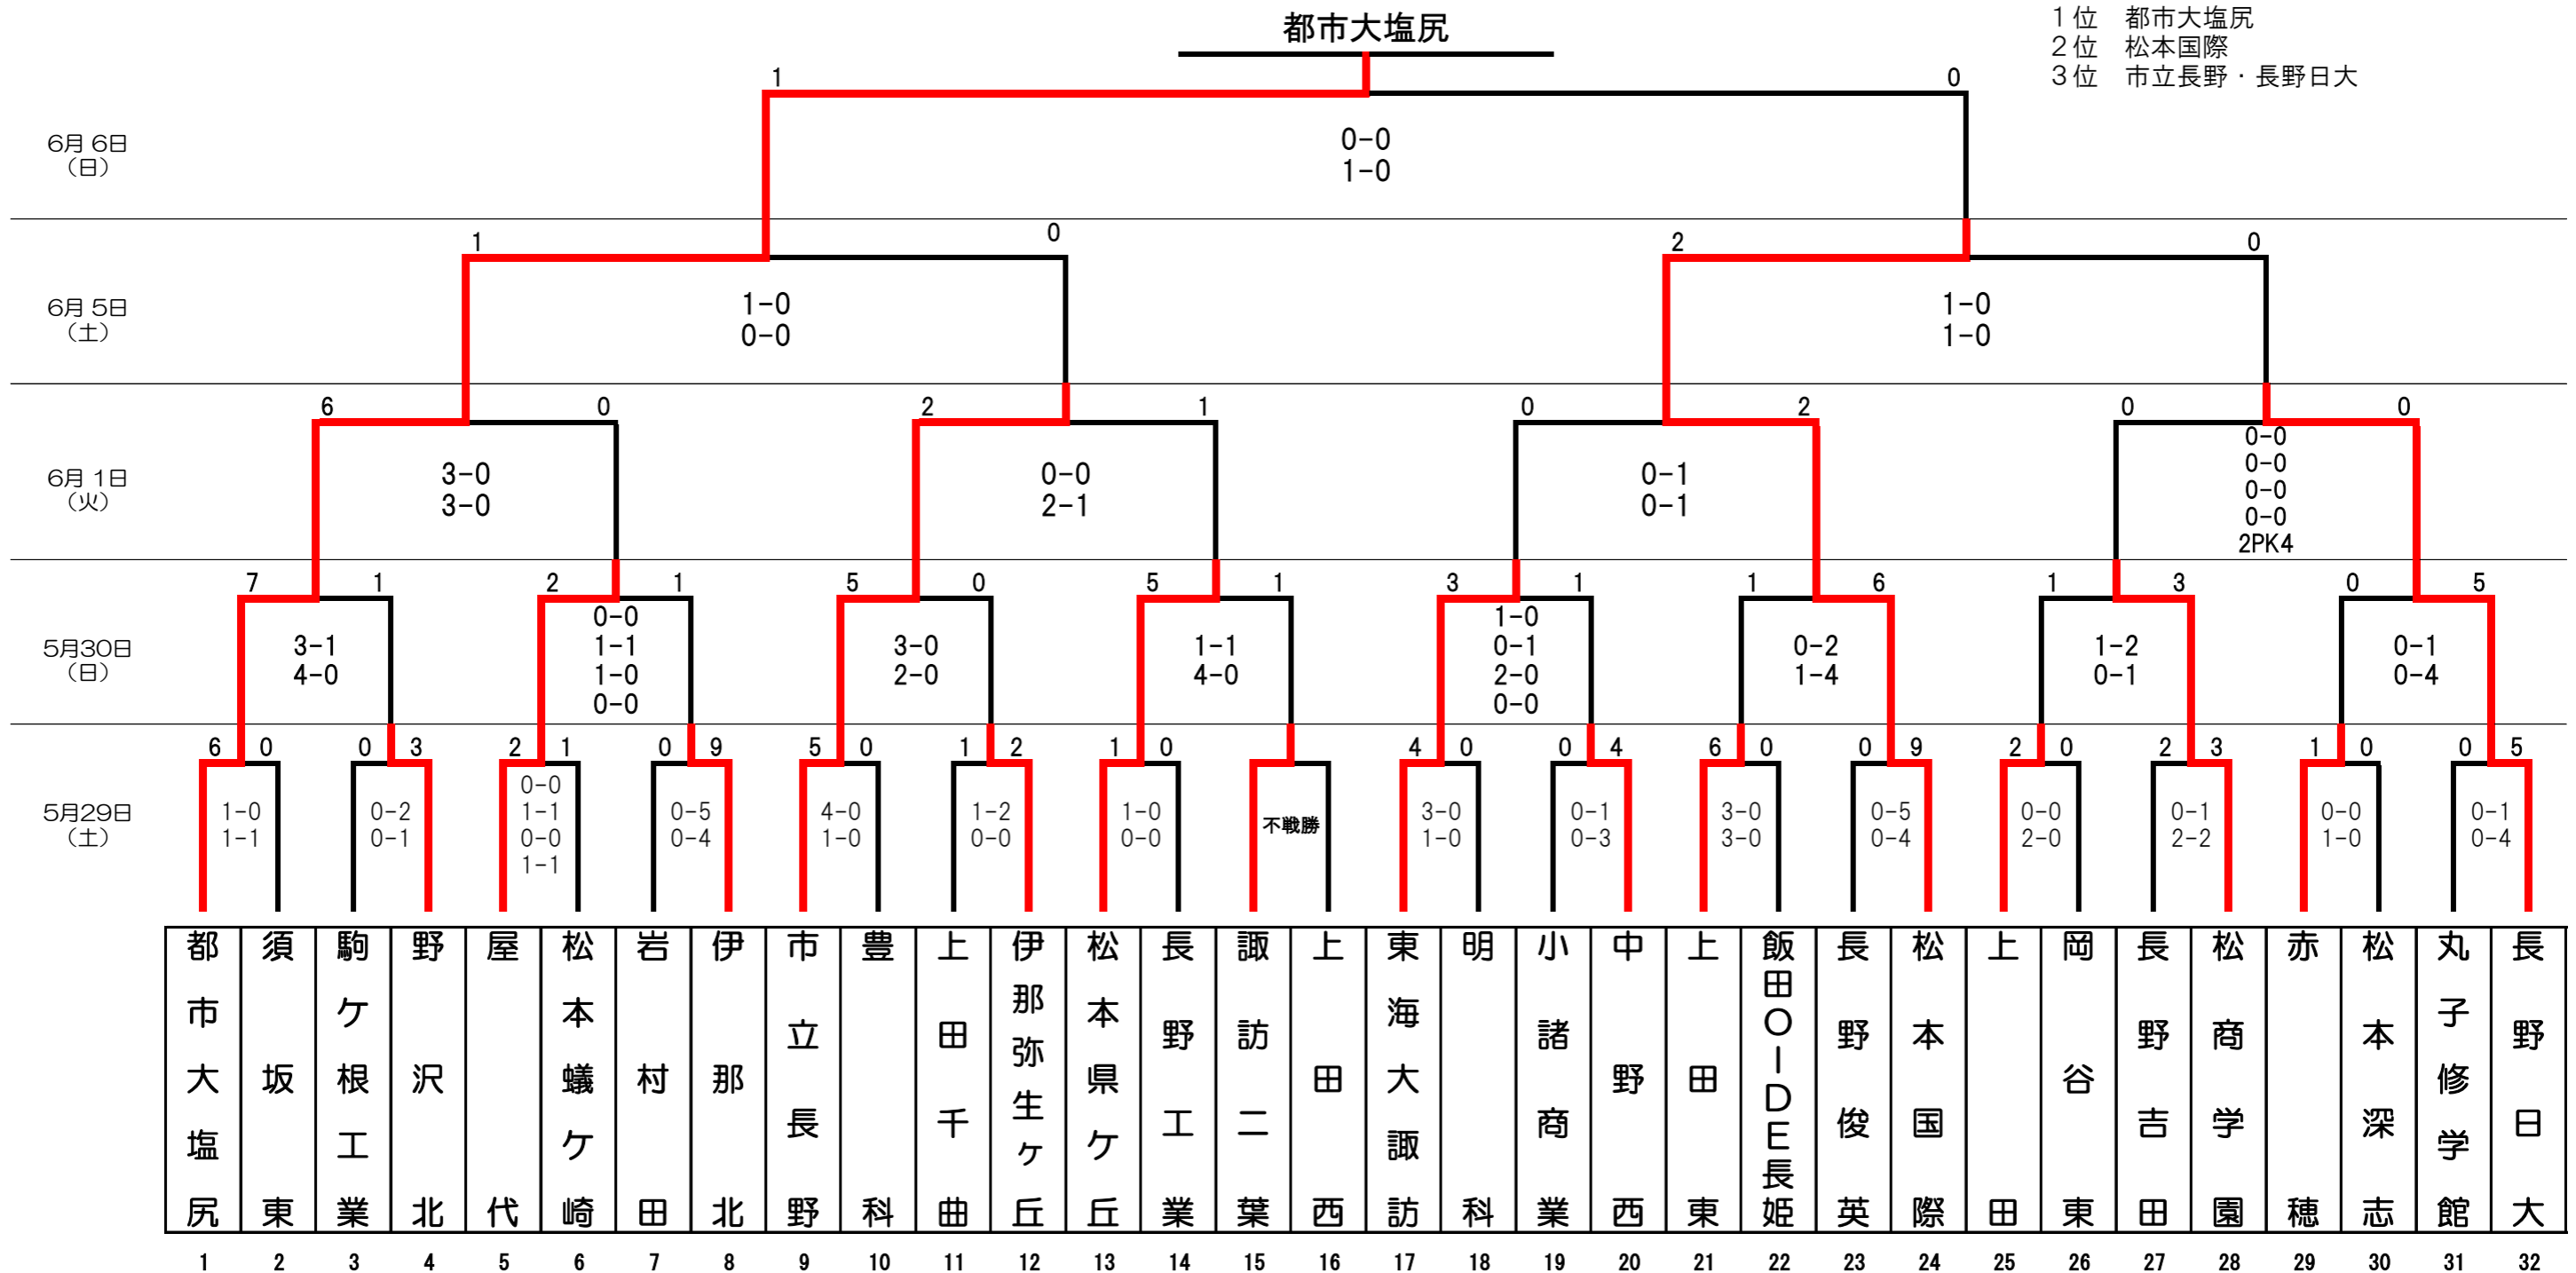

令和3年度 長野県高等学校総合体育大会 兼 北信越・全国高等学校体育大会 長野県大会 サッカー競技大会 男子の部 結果表

1位 都市大塩尻
2位 松本国際
3位 市立長野・長野日大

| | | | | | | | | | | | | | | | | | | | | | | | | | | | | | | | |
|-------|-----|-------|-----|----|-------|-----|-----|------|----|------|--------|-------|------|------|-----|-------|----|------|-----|-----|----------|------|------|----|-----|------|-------|----|------|-------|------|
| 1 | 2 | 3 | 4 | 5 | 6 | 7 | 8 | 9 | 10 | 11 | 12 | 13 | 14 | 15 | 16 | 17 | 18 | 19 | 20 | 21 | 22 | 23 | 24 | 25 | 26 | 27 | 28 | 29 | 30 | 31 | 32 |
| 都市大塩尻 | 須坂東 | 駒ヶ根工業 | 野沢北 | 屋代 | 松本蟻ヶ崎 | 岩村田 | 伊那北 | 市立長野 | 豊科 | 上田千曲 | 伊那弥生ヶ丘 | 松本県ヶ丘 | 長野工業 | 諏訪二葉 | 上田西 | 東海大諏訪 | 明科 | 小諸商業 | 中野西 | 上田東 | 飯田OIDE長姫 | 長野俊英 | 松本国際 | 上田 | 岡谷東 | 長野吉田 | 松本商学園 | 赤穂 | 松本深志 | 丸子修学館 | 長野日大 |