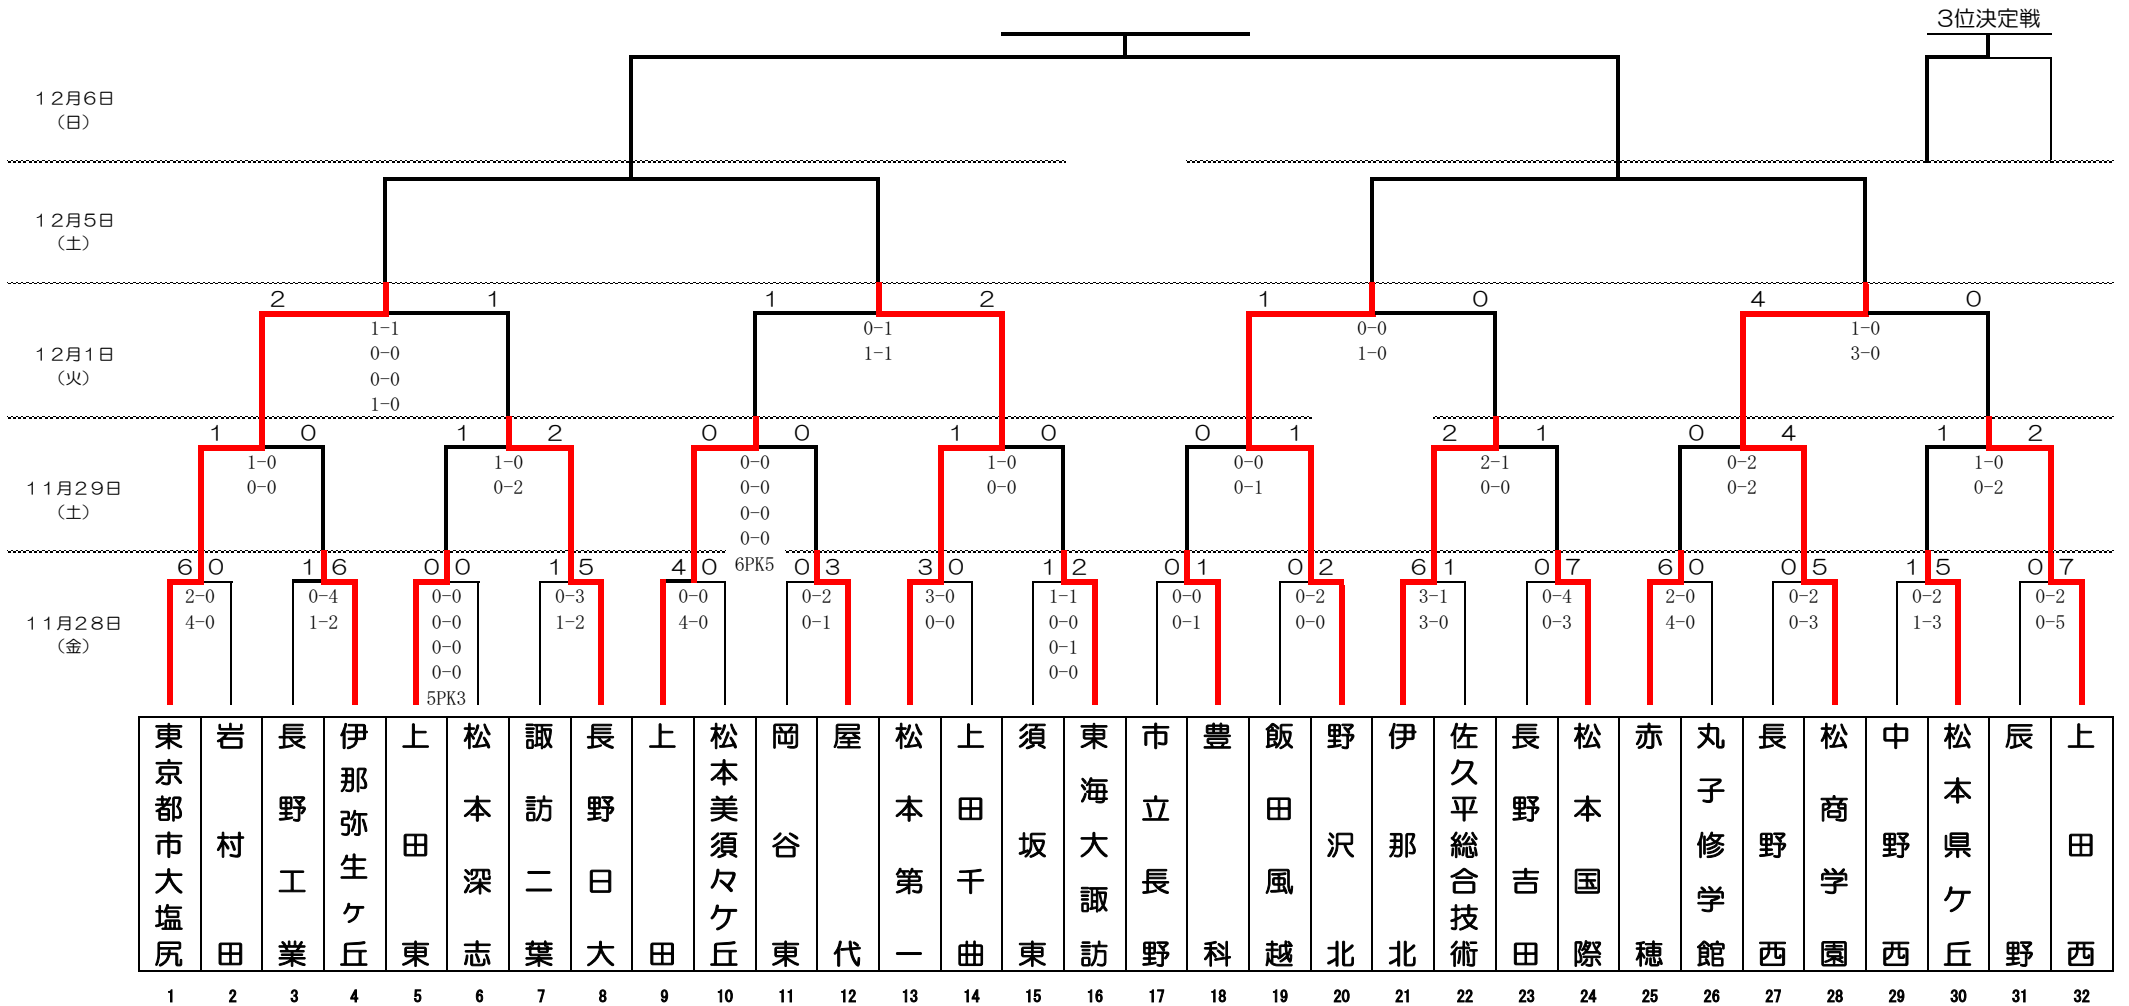

令和2年度 長野県高等学校新人体育大会
サッカー競技大会 結果

試合時間 上記の通り

会場 A: 長野県フットボールセンター松本市サッカー場 (FBC) B: かりがねサッカー場 C: 東京都市大塩尻高校人工芝G
D: 千曲市サッカー場 E: 松本平広域公園アルウィン芝生G F: 筑北村サッカー場