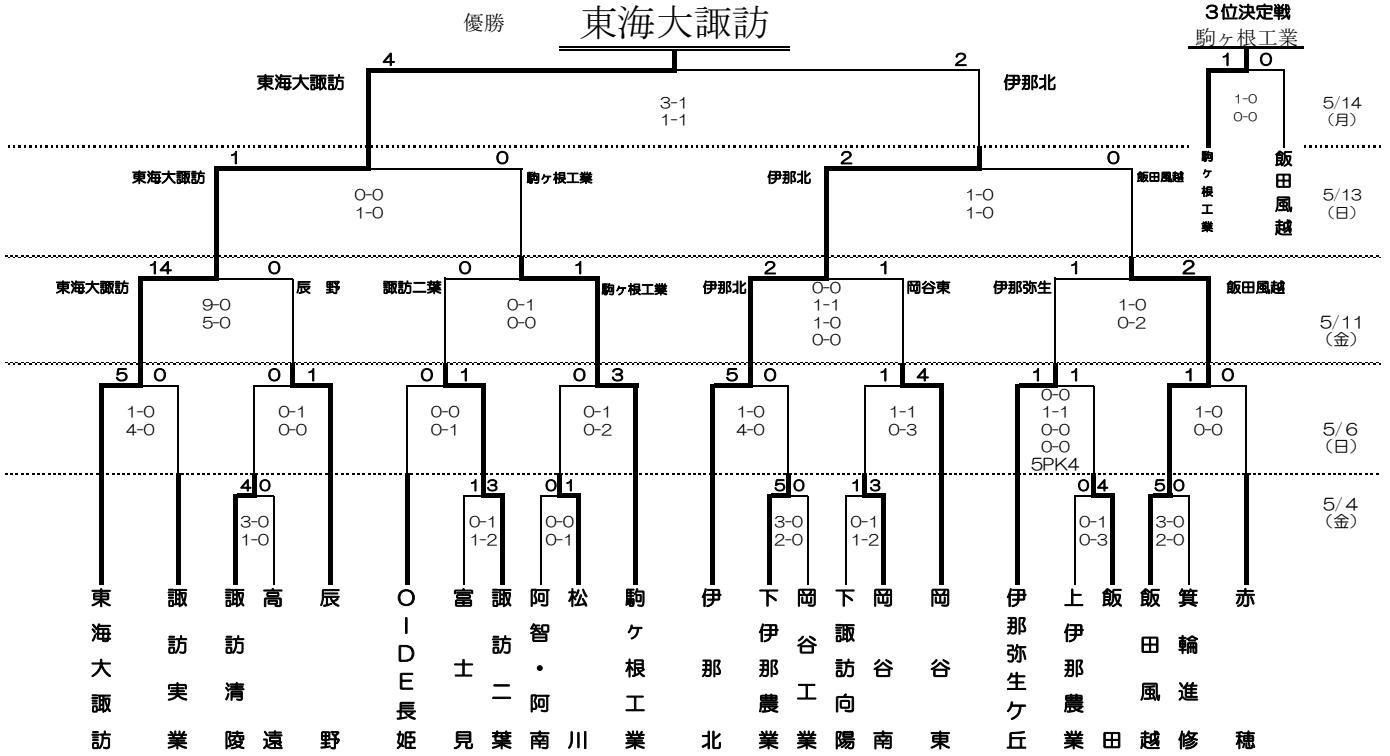

平成30年度 南信地区高等学校総合体育大会

平成30年5月4日(金)・5月6日(日) 5月11日(金)・5月13日(日)・14日(月)
会場：飯田風越高校・岡谷東高校・辰野高校第2グラウンド・茅野市運動公園陸上競技場

平成30年度 中信地区高等学校総合体育大会

平成30年5月6日(土)・11日(金)・12日(土)・14日(月)・15日(火)
会場：あがた運動公園多目的広場・かりがねサッカー場・松本市サッカー場・松商学園総合グラウンド