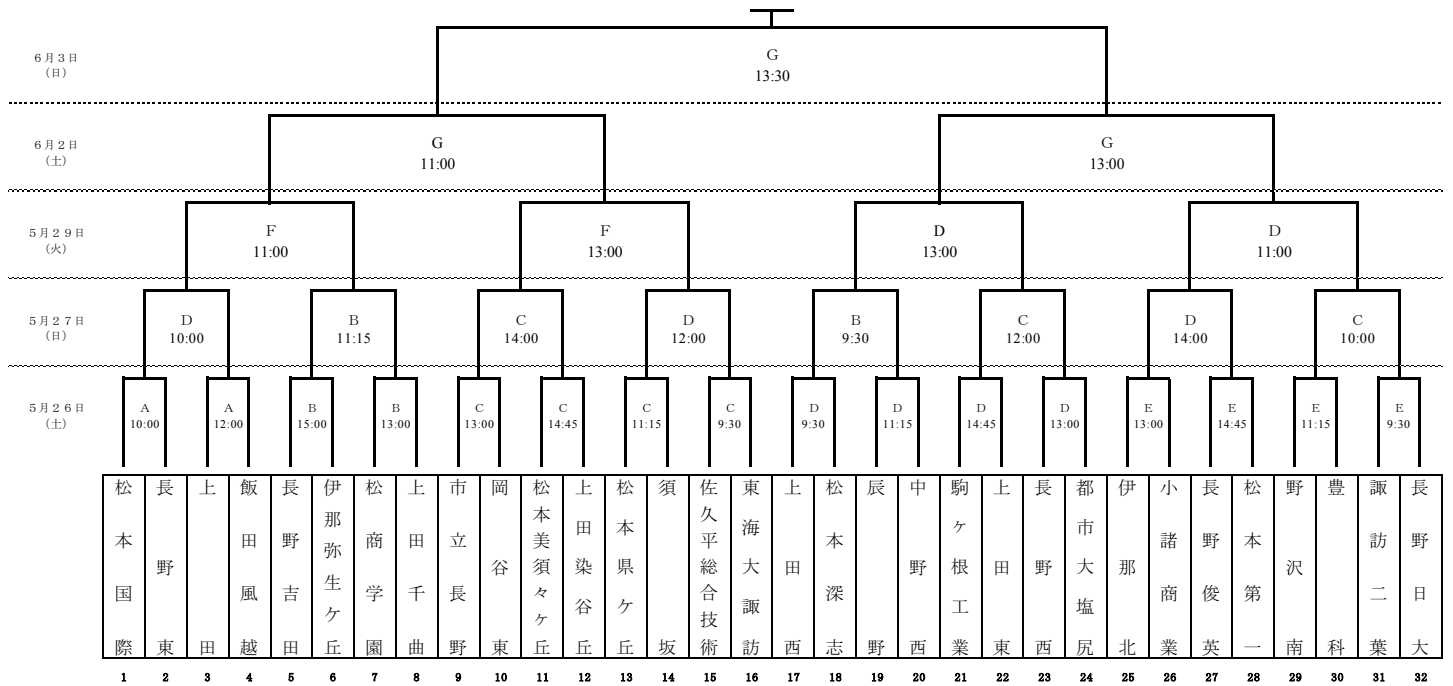

平成30年度 長野県高等学校総合体育大会 兼 北信越・全国高等学校総合体育大会 長野県大会
サッカー競技大会 男子の部 組み合わせ表

試合時間 上記の通り

会 場 A：松本平広域公園アルウィン芝生グラウンド B：松商学園総合グラウンド C：筑北村サッカー場 D：千曲市サッカー場
E：中野市多目的サッカー場 F：あがた運動公園多目的広場 G：佐久総合運動公園陸上競技場