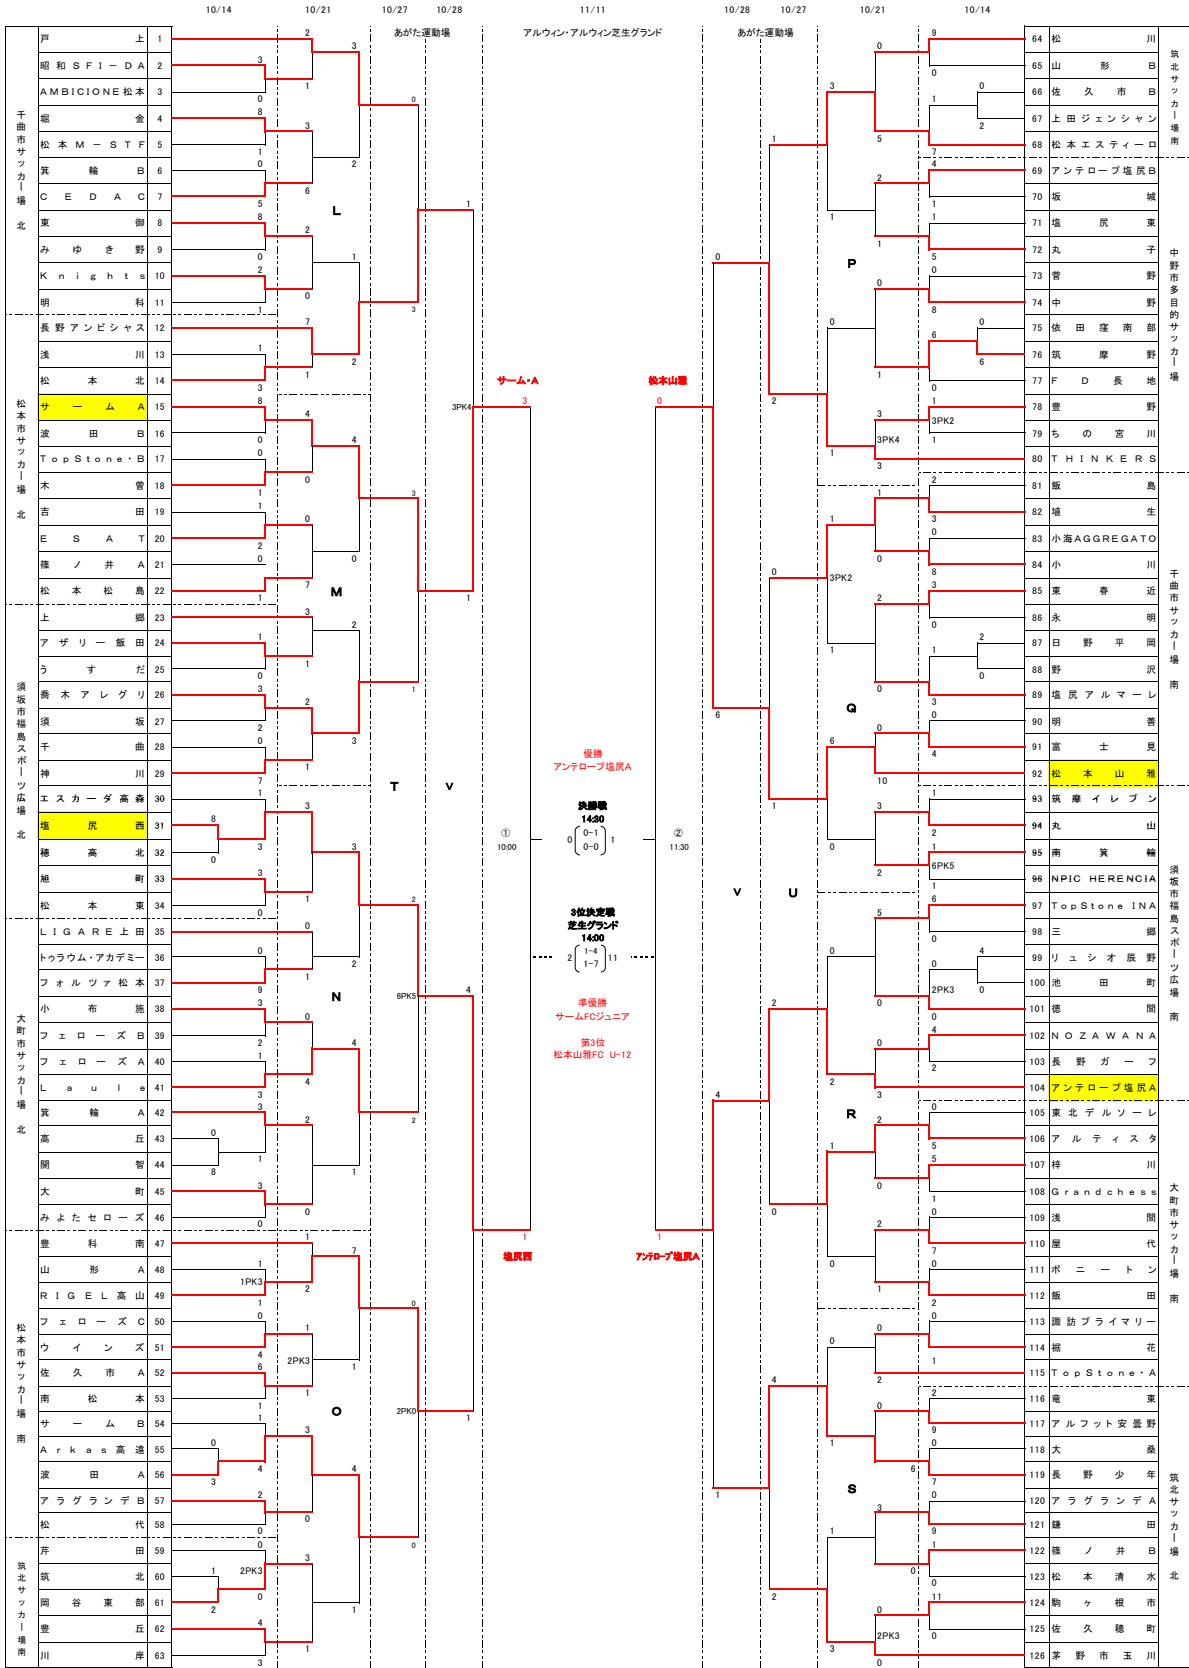

JFA第42回全日本U-12サッカー選手権大会長野県大会

KickOff 10/14,21 ①9:00 ②10:10 ③11:20 ④12:30 ⑤13:40 ⑥14:50

10/21(日) L:千曲市サッカー場・北 M:松本市サッカー場・北 N:筑北サッカー場・北 O:筑北サッカー場・南
 P:中野市サッカー場・北 Q:千曲市サッカー場・南 R:中野市サッカー場・南 S:松本市サッカー場・南
 10/27(土) T:松本市あがた運動場・東コート U:松本市あがた運動場・西コート
 10/28(日) 松本市あがた運動場