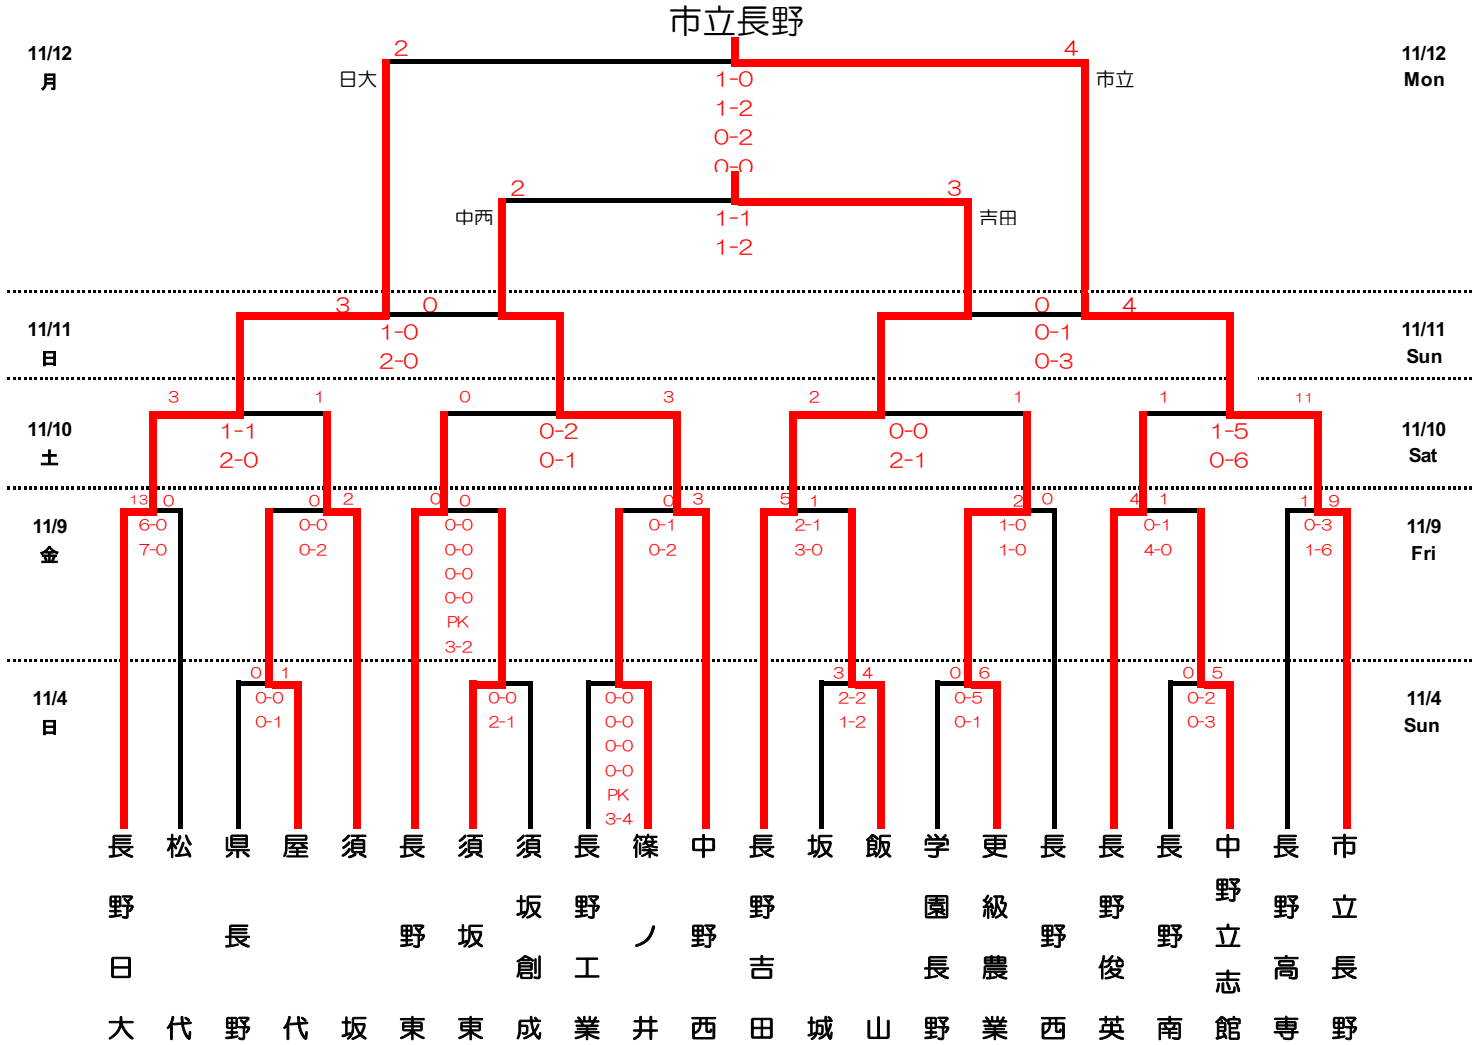

平成30年度 北信高等学校新人体育大会 サッカー競技

会場 A, 県民須坂運動広場 道路側 B, 県民須坂運動広場 野球場側
C, 千曲市サッカー場 D, 中野市多目的サッカー場

時間 1. 9:30~ 2. 11:10~ 3. 12:50~ 4. 14:30~