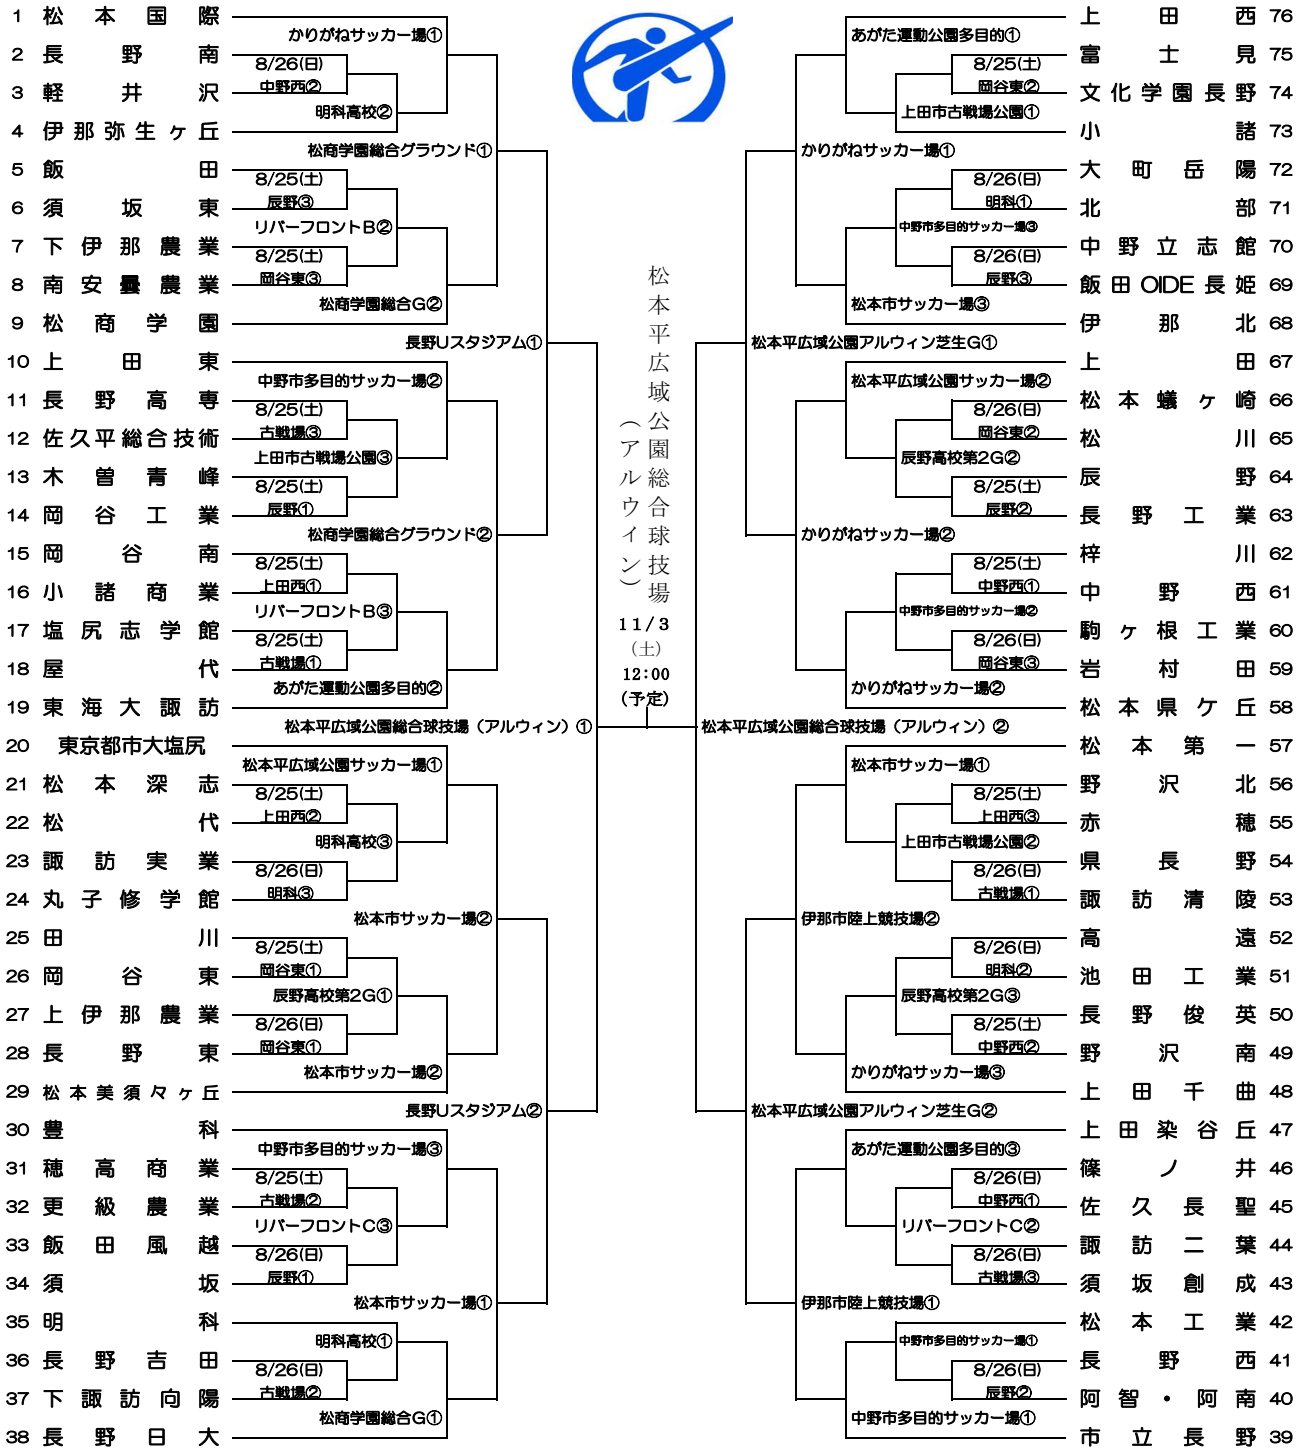

平成30年度 第97回全国高校サッカー選手権大会長野県大会 組み合わせ

会場	8月25日(土) 8月26日(日)	1回戦	明科高校・上田市古戦場公園多目的グラウンド・上田西高校・岡谷東高校 辰野高校第2グラウンド・中野西高校
	9月1日(土)	2回戦	明科高校・上田市古戦場公園多目的グラウンド・中野市多目的サッカー場 辰野高校第2グラウンド・千曲川リバーフロントスポーツガーデン
	10月6日(土)	3回戦	あがた運動公園多目的広場・かりがねサッカー場(人工芝)・中野市多目的サッカー場 松商学園総合グラウンド・松本市サッカー場・松本平広域公園サッカー場
	10月13日(土) 10月20日(土)	4回戦 準々決勝	伊那市陸上競技場・かりがねサッカー場(人工芝)・松商学園総合グラウンド・松本市サッカー場 松本平広域公園アルウィン芝生グラウンド・長野スタジアム
	10月27日(土) 11月3日(土)	準決勝 決勝	松本平広域公園総合球技場(アルウィン) 松本平広域公園総合球技場(アルウィン)
	時間	1~3回戦	①10:00 ②12:00 ③14:00
3回戦		2試合会場(松商学園・広域公園) ①11:00 ②13:00	
4回戦		3試合会場(あがた・かりがね・中野市・松本市) ①10:00 ②12:00 ③14:00	
準々決勝		①11:00 ②13:30	
準決勝		①11:00 ②13:30	
決勝		12:00 kick off(予定)	